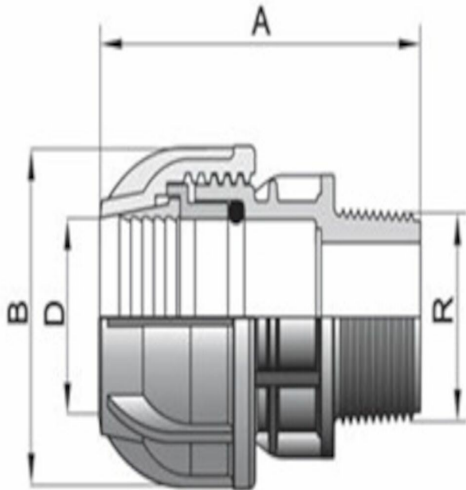

Teknisk specifikation

Artikelnr	D	Ø	A	B	R	VVS-nummer
ZAD12-040-R032	42	40	101	74	1 1/4"	073654640
ZAD12-040-R040	42	40	98	74	1 1/2"	073654641
ZAD12-040-R050-5		40	131	82	2"	073654042
ZAD12-050-R032	51	50	121	87	1 1/4"	073654649
ZAD12-050-R040	51	50	120	87	1 1/2"	073654650
ZAD12-050-R050	51	50	125	87	2"	073654651
ZAD12-063-R040	65	63	137	107	1 1/2"	073654662
ZAD12-063-R050	65	63	137	107	2"	073654663
ZAD12-063-R065	65	63	142	107	2 1/2"	073654664
ZAD12-075-R050	78	75	180	131	2"	073654674
ZAD12-075-R065	78	75	186	131	2 1/2"	073654675
ZAD12-075-R080	78	75	189	131	3"	073654676

Med forbehold om konstruksjonsendringer og tekniske endringer. Kan endres uten varsel

GPA Flowsystem A/S

Paul Bergsøes Vej 8

DK-2600 Glostrup

+45 43-86 03 00

info@gpa.dk

gpa.dk

ZAD12 - Overgang i PP med udvendig gevind d16-d110

Teknisk specifikation

Artikelnr	D	Ø	A	B	R	VVS-nummer
ZAD12-090-R050	92	90	205	154	2"	073654688
ZAD12-090-R065	92	90	212	154	2 1/2"	073654689
ZAD12-090-R080	92	90	214	154	3"	073654690
ZAD12-090-R100	92	90	221	154	4"	073654691
ZAD12-110-R050	112	110	241	185	2"	073654707
ZAD12-110-R080	112	110	246	185	3"	073654709
ZAD12-110-R100	112	110	254	185	4"	073654710