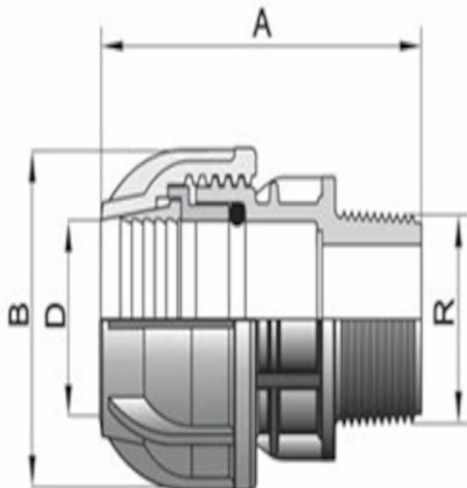

ZAD12 - Overgang i PP med udvendig gevind d16-d110

Beskrivelse

- PP-overgang Udvendt gevind 16x1/2"-110x4"

Med forbehold om konstruksjonsendringer og tekniske endringer. Kan endres uten varsel

GPA Flowsystem A/S

Paul Bergsøes Vej 8

DK-2600 Glostrup

+45 43-86 03 00

info@gpa.dk

gpa.dk

ZAD12 - Overgang i PP med udvendig gevind d16-d110

Teknisk specifikation

Artikelnr	D	Ø	A	B	R	VVS-nummer
ZAD12-016-R020	17	16	58	39	3/4"	073654603
ZAD12-020-R015	21	20	64	46	1/2"	073654620
ZAD12-020-R020	21	20	67	46	3/4"	073654621
ZAD12-020-R025	21	20	68	46	1"	073654622
ZAD12-025-R015	26	25	72	55	1/2"	073654624
ZAD12-025-R020	26	25	73	55	3/4"	073654625
ZAD12-025-R025	26	25	76	55	1"	073654626
ZAD12-032-R020	33	32	81	64	3/4"	073654631
ZAD12-032-R025	33	32	84	64	1"	073654632
ZAD12-032-R032	33	32	85	64	1 1/4"	073654633
ZAD12-032-R040-S		32	97	82	1 1/2"	073654034
ZAD12-040-R025	42	40	100	74	1"	073654639

Teknisk specifikation

Artikelnr	D	Ø	A	B	R	VVS-nummer
ZAD12-040-R032	42	40	101	74	1 1/4"	073654640
ZAD12-040-R040	42	40	98	74	1 1/2"	073654641
ZAD12-040-R050-5		40	131	82	2"	073654042
ZAD12-050-R032	51	50	121	87	1 1/4"	073654649
ZAD12-050-R040	51	50	120	87	1 1/2"	073654650
ZAD12-050-R050	51	50	125	87	2"	073654651
ZAD12-063-R040	65	63	137	107	1 1/2"	073654662
ZAD12-063-R050	65	63	137	107	2"	073654663
ZAD12-063-R065	65	63	142	107	2 1/2"	073654664
ZAD12-075-R050	78	75	180	131	2"	073654674
ZAD12-075-R065	78	75	186	131	2 1/2"	073654675
ZAD12-075-R080	78	75	189	131	3"	073654676

Teknisk specifikation

Artikelnr	D	Ø	A	B	R	VVS-nummer
ZAD12-090-R050	92	90	205	154	2"	073654688
ZAD12-090-R065	92	90	212	154	2 1/2"	073654689
ZAD12-090-R080	92	90	214	154	3"	073654690
ZAD12-090-R100	92	90	221	154	4"	073654691
ZAD12-110-R050	112	110	241	185	2"	073654707
ZAD12-110-R080	112	110	246	185	3"	073654709
ZAD12-110-R100	112	110	254	185	4"	073654710