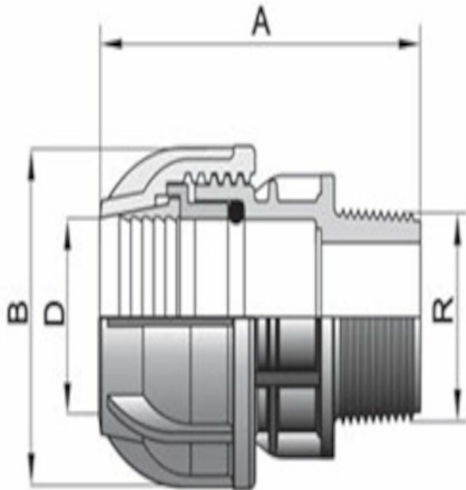

Paul Bergsøes Vej 8

DK-2600 Glostrup

+45 43-86 03 00

info@gpa.dk

gpa.dk

ZAD12 - Overgang i PP med udvendig gevind d16-d110

Teknisk specifikation

Artikelnr	D	Ø	A	B	R	VVS-nummer
ZAD12-016-R020	17	16	58	39	3/4"	073654603
ZAD12-020-R015	21	20	64	46	1/2"	073654620
ZAD12-020-R020	21	20	67	46	3/4"	073654621
ZAD12-020-R025	21	20	68	46	1"	073654622
ZAD12-025-R015	26	25	72	55	1/2"	073654624
ZAD12-025-R020	26	25	73	55	3/4"	073654625
ZAD12-025-R025	26	25	76	55	1"	073654626
ZAD12-032-R020	33	32	81	64	3/4"	073654631
ZAD12-032-R025	33	32	84	64	1"	073654632
ZAD12-032-R032	33	32	85	64	1 1/4"	073654633
ZAD12-032-R040-S		32	97	82	1 1/2"	073654034
ZAD12-040-R025	42	40	100	74	1"	073654639

Teknisk specifikation

Artikelnr	D	Ø	A	B	R	VVS-nummer
ZAD12-040-R032	42	40	101	74	1 1/4"	073654640
ZAD12-040-R040	42	40	98	74	1 1/2"	073654641
ZAD12-040-R050-5		40	131	82	2"	073654042
ZAD12-050-R032	51	50	121	87	1 1/4"	073654649
ZAD12-050-R040	51	50	120	87	1 1/2"	073654650
ZAD12-050-R050	51	50	125	87	2"	073654651
ZAD12-063-R040	65	63	137	107	1 1/2"	073654662
ZAD12-063-R050	65	63	137	107	2"	073654663
ZAD12-063-R065	65	63	142	107	2 1/2"	073654664
ZAD12-075-R050	78	75	180	131	2"	073654674
ZAD12-075-R065	78	75	186	131	2 1/2"	073654675
ZAD12-075-R080	78	75	189	131	3"	073654676

Teknisk specifikation

Artikelnr	D	Ø	A	B	R	VVS-nummer
ZAD12-090-R050	92	90	205	154	2"	073654688
ZAD12-090-R065	92	90	212	154	2 1/2"	073654689
ZAD12-090-R080	92	90	214	154	3"	073654690
ZAD12-090-R100	92	90	221	154	4"	073654691
ZAD12-110-R050	112	110	241	185	2"	073654707
ZAD12-110-R080	112	110	246	185	3"	073654709
ZAD12-110-R100	112	110	254	185	4"	073654710