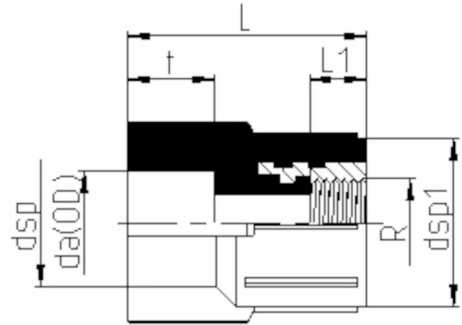

MIMAIR - PE100-blue vinkel (90°)

Beskrivelse

- PE100-blue muff inv. gänga i metall

Med forbehold om konstruksjonsendringer og tekniske endringer. Kan endres uten varsel

GPA Flowsystem A/S

Paul Bergsøes Vej 8

DK-2600 Glostrup

+45 43-86 03 00

info@gpa.dk

gpa.dk

MIMAIR - PE100-blue vinkel (90°)

Teknisk spesifikasjon

Artikelnr	da(OD)
MIMAIR-020-R015	20
MIMAIR-025-R020	25
MIMAIR-032-R025	32
MIMAIR-040-R032	40
MIMAIR-050-R040	50
MIMAIR-063-R050	63