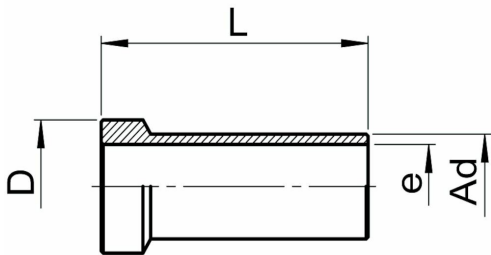

SO 41300 - Forbindingsnippel

Beskrivelse

- Forbindingsnippel
- SS 316 Ti, 1.4571

Med forbehold om konstruksjonsendringer og tekniske endringer. Kan endres uten varsel

GPA Flowsystem A/S

Regnbueveien 9

NO-1405 Langhus

+47 (0)64-85 68 00

info@gpa.no

gpa.no

SO 41300 - Forbindingsnippel

Teknisk spesifikasjon

Artikkelnr	bar	L	D	e	AD
0161300060	250	19	8.4	4	6
161300080	150	22	10.5	6	8
0161300100	125	27	12.7	8	10
0161300120	100	30	14.7	9	12
0161300140	40	31	17.5	11	14
0161300150	40	31	18	12	15
0161300170	40	37	21	14	17
0161300180	40	36	22	15	18
0161300220	25	40	26	19	22
0161300280	16	47	32.5	23	28