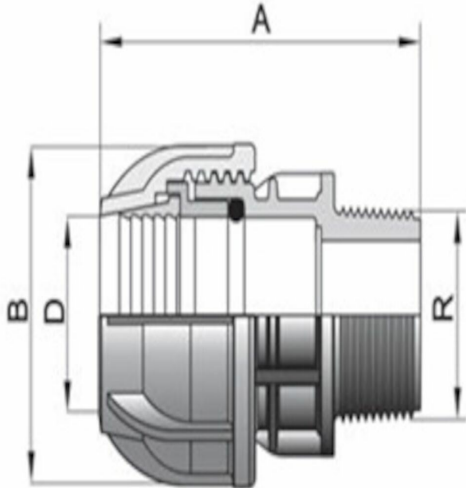

## ZAD12 - Rett kobling utv. gjenge

### Teknisk spesifikasjon

Artikkelnr	D	Ø	A	B	R
ZAD12-090-R050	92	90	205	154	2"
ZAD12-090-R065	92	90	212	154	2 1/2"
ZAD12-090-R080	92	90	214	154	3"
ZAD12-090-R100	92	90	221	154	4"
ZAD12-110-R050	112	110	241	185	2"
ZAD12-110-R080	112	110	246	185	3"
ZAD12-110-R100	112	110	254	185	4"