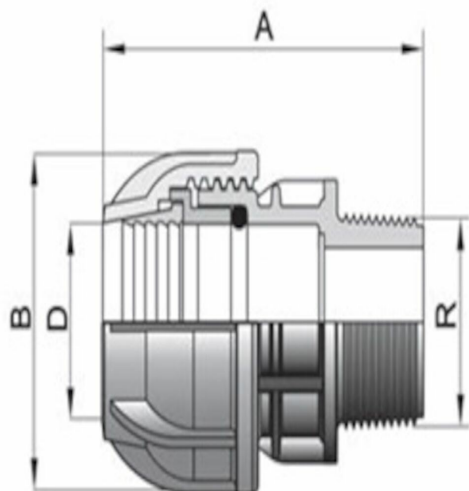

### Beskrivelse

- Rett kobling utv. gjenge
- 16x1/2"-110x4"

Med forbehold om konstruksjonsendringer og tekniske endringer. Kan endres uten varsel

**GPA Flowsystem A/S**

Regnbueveien 9

NO-1405 Langhus

+47 (0)64-85 68 00

### Teknisk spesifikasjon

Artikkelnr	D	Ø	A	B	R
ZAD12-016-R020	17	16	58	39	3/4"
ZAD12-020-R015	21	20	64	46	1/2"
ZAD12-020-R020	21	20	67	46	3/4"
ZAD12-020-R025	21	20	68	46	1"
ZAD12-025-R015	26	25	72	55	1/2"
ZAD12-025-R020	26	25	73	55	3/4"
ZAD12-025-R025	26	25	76	55	1"
ZAD12-032-R020	33	32	81	64	3/4"
ZAD12-032-R025	33	32	84	64	1"
ZAD12-032-R032	33	32	85	64	1 1/4"
ZAD12-032-R040-5		32	97	82	1 1/2"
ZAD12-040-R025	42	40	100	74	1"