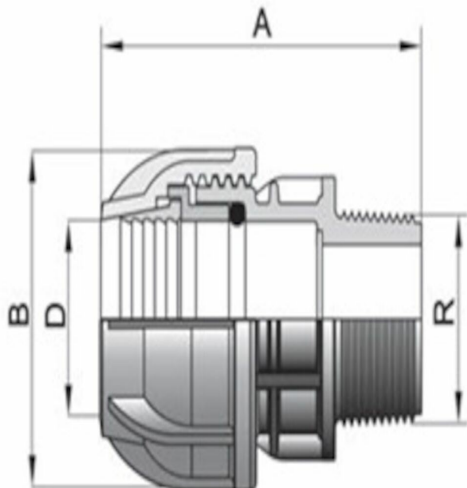

### Teknisk spesifikasjon

Artikkelnr	D	Ø	A	B	R
ZAD12-016-R020	17	16	58	39	3/4"
ZAD12-020-R015	21	20	64	46	1/2"
ZAD12-020-R020	21	20	67	46	3/4"
ZAD12-020-R025	21	20	68	46	1"
ZAD12-025-R015	26	25	72	55	1/2"
ZAD12-025-R020	26	25	73	55	3/4"
ZAD12-025-R025	26	25	76	55	1"
ZAD12-032-R020	33	32	81	64	3/4"
ZAD12-032-R025	33	32	84	64	1"
ZAD12-032-R032	33	32	85	64	1 1/4"
ZAD12-032-R040-5		32	97	82	1 1/2"
ZAD12-040-R025	42	40	100	74	1"

## ZAD12 - Rett kobling utv. gjenge

### Teknisk spesifikasjon

Artikkelnr	D	Ø	A	B	R
ZAD12-040-R032	42	40	101	74	1 1/4"
ZAD12-040-R040	42	40	98	74	1 1/2"
ZAD12-040-R050-S		40	131	82	2"
ZAD12-050-R032	51	50	121	87	1 1/4"
ZAD12-050-R040	51	50	120	87	1 1/2"
ZAD12-050-R050	51	50	125	87	2"
ZAD12-063-R040	65	63	137	107	1 1/2"
ZAD12-063-R050	65	63	137	107	2"
ZAD12-063-R065	65	63	142	107	2 1/2"
ZAD12-075-R050	78	75	180	131	2"
ZAD12-075-R065	78	75	186	131	2 1/2"
ZAD12-075-R080	78	75	189	131	3"