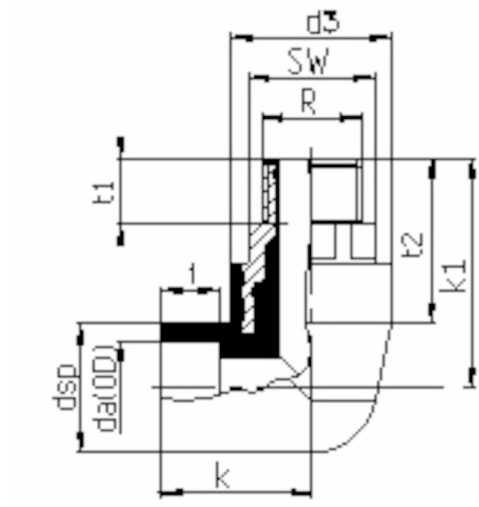

GINAIR - PE100-blue huv

Beskrivelse

- PE100-vinkel (90°) utv. gänga i metall

Med forbehold om konstruksjonsendringer og tekniske endringer. Kan endres uten varsel

GPA Flowsystem A/S

Regnbueveien 9

NO-1405 Langhus

+47 (0)64-85 68 00

info@gpa.no

gpa.no

GINAIR - PE100-blue huv

Teknisk spesifisering

Artikkelnr	da(OD)
GINAIR-020-R015	20

Med forbehold om konstruksjonsendringer og tekniske endringer. Kan endres uten varsel