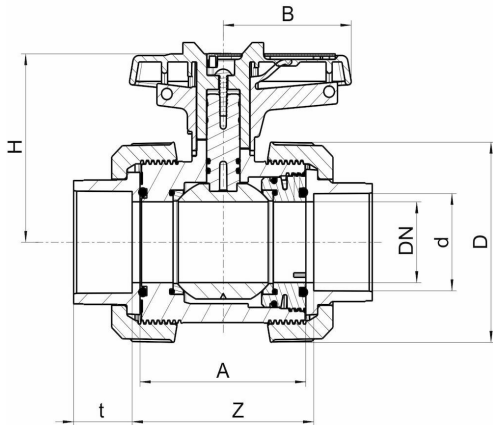

S4DC-V - Kugleventil udvendig limning

Beskrivelse

- CPVC-U-kugleventil silikonefri sikkerhedshåndtag
- PN16
- FPM

Med forbehold om konstruksjonsendringer og tekniske endringer. Kan endres uten varsel

GPA Flowsystem A/S

Paul Bergsøes Vej 8

DK-2600 Glostrup

+45 43-86 03 00

info@gpa.dk

gpa.dk

S4DC-V - Kugleventil udvendig limning

Teknisk specifikation

Artikelnr	d
S4DC-V-016	16
S4DC-V-020	20
S4DC-V-025	25
S4DC-V-032	32
S4DC-V-040	40
S4DC-V-050	50
S4DC-V-063	63