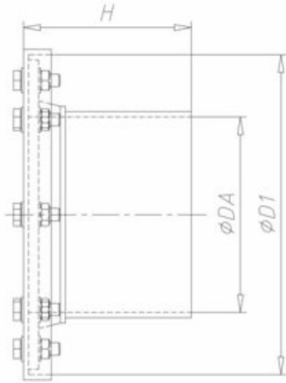

Teknisk specifikation

Artikelnr	DAØ	D1 Ø	H
REVV110	110	180	100
REVV125	125	200	100
REVV160	160	250	130
REVV200	200	280	150
REVV225	225	315	170
REVV250	250	355	180
REVV315	315	400	210
REVV400	400	500	250