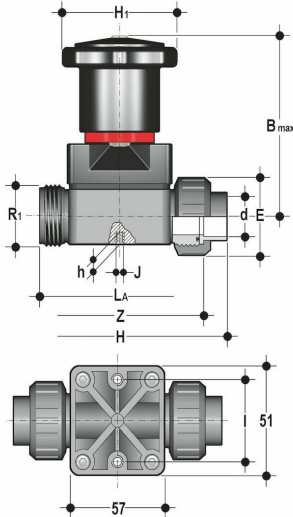

CMUIC-E - Membranventil indiv. limning DN15 EPDM

Teknisk specifikation

Artikelnr	d	DN	Membran	B max	LA	H1	H	I	Z
CMUIC-E-020	20	15	EPDM	86	90	58.5	129.5	35	97.5

Med forbehold om konstruksjonsendringer og tekniske endringer. Kan endres uten varsel

GPA Flowsystem A/S

Paul Bergsøes Vej 8

DK-2600 Glostrup

+45 43-86 03 00

info@gpa.dk

gpa.dk