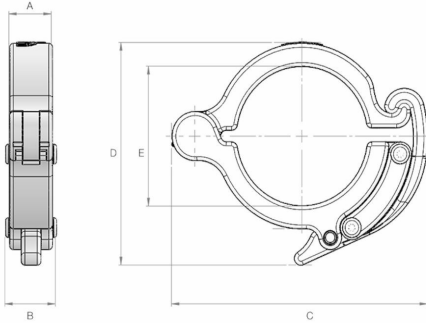

TC-CLAMP-N - TC-clamp til sanitærkobling type SAN

Beskrivelse

TC-clamp

Til sanitærkobling type SAN

Med forbehold om konstruksjonsendringer og tekniske endringer. Kan endres uten varsel

GPA Flowsystem A/S

Paul Bergsøes Vej 8

DK-2600 Glostrup

+45 43-86 03 00

info@gpa.dk

gpa.dk

TC-CLAMP-N - TC-clamp til sanitærkobling type SAN

Teknisk specifikation

Artikelnr

TC-CLAMP-N-020-032

TC-CLAMP-N-040-050

Med forbehold om konstruksjonsendringer og tekniske endringer. Kan endres uten varsel

GPA Flowsystem A/S

Paul Bergsøes Vej 8

DK-2600 Glostrup

+45 43-86 03 00

info@gpa.dk

gpa.dk