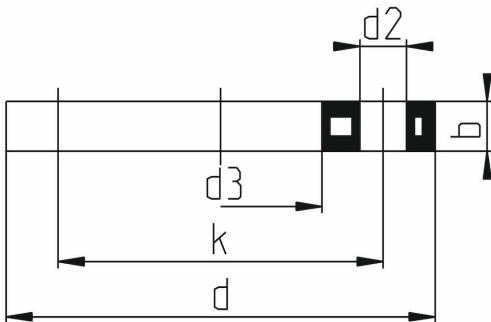

FM-ODSPN16 - PPStålflange boret PN16 FM Godkendt

Beskrivelse

- PP-belagt Stålflange
- FM godkendt
- d200-1000 Boret PN16
- Sort

Med forbehold om konstruksjonsendringer og tekniske endringer. Kan endres uten varsel

GPA Flowsystem A/S

Paul Bergsøes Vej 8

DK-2600 Glostrup

+45 43-86 03 00

info@gpa.dk

gpa.dk

FM-ODSPN16 - PPStålflange boret PN16 FM Godkendt

Teknisk specifikation

Artikelnr	D	DN	d	d2	d3	b	k
FM-ODSPN16-225	200-225	200	340	22	238	24	295
FM-ODSPN16-280	250-280	250	418	26	294	30	355
FM-ODSPN16-315	315	300	478	26	338	30	410
FM-ODSPN16-355	355	350	530	26	376	42	470
FM-ODSPN16-400	400	400	599	30	430	41	525