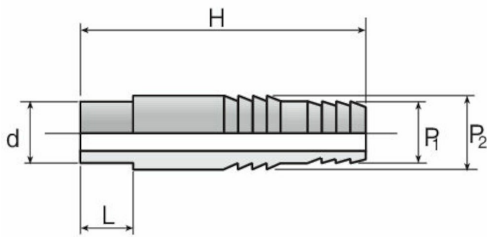

AIM - PPSlangestuds SDR11 PN10

Teknisk specifikation

Artikelnr	d
AIM020	20
AIM025	25
AIM032	32
AIM040	40
AIM050	50
AIM063	63

Med forbehold om konstruksjonsendringer og tekniske endringer. Kan endres uten varsel

GPA Flowsystem A/S

Paul Bergsøes Vej 8

DK-2600 Glostrup

+45 43-86 03 00

info@gpa.dk

gpa.dk