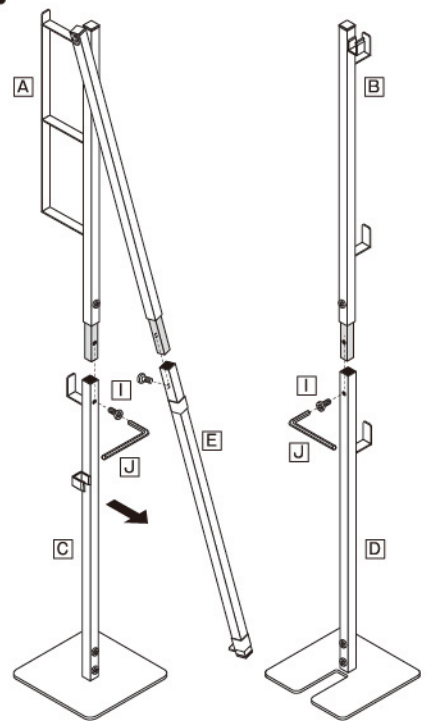

**1**

**2**

**3**

**EN/**  
Tower Foldable Indoor  
Drying Rack  
**SIZE**  
68.9" w x 9.8" d x 63" h  
175w x 25d x 160h cm  
**MATERIAL**  
Steel , PP Resin  
**Made in China.**  
Designed in Japan.

**FR/**  
Tower Séchoir D'intérieur  
Pliable  
**TAILLE**  
175w x 25d x 160h cm  
**MATÉRIEL**  
Acier , Résine PP  
**Fabriqué en Chine.**  
Conçu au Japon.

**DE/**  
Tower Faltbares  
Innenraum-Trockengestell  
**GRÖSSE**  
175w x 25d x 160h cm  
**MATERIAL**  
Stahl , PP Kunststoff  
**In China hergestellt.**  
Entworfen in Japan.

**ES/**  
Tower Tendadero Plegable  
Para Interiores  
**TAMAÑO**  
175w x 25d x 160h cm  
**MATERIAL**  
Acero , Resina PP  
**Hecho en China.**  
Diseñado en Japón.

**JP/**  
折り畳み室内物干しタワー  
**SIZE**  
175w x 25d x 160h cm  
**MATERIAL**  
本体：スチール(粉体塗装)  
キャップ：ポリプロピレン  
**Made in China.**  
Designed in Japan.