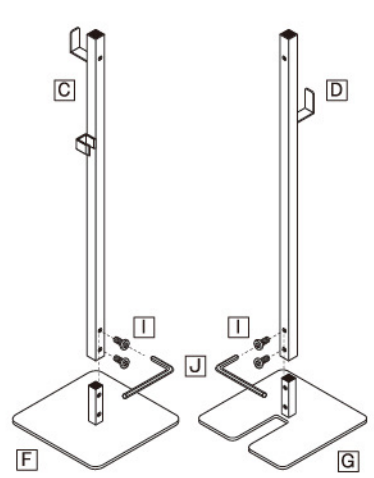

**1**

**2**

**3**

**EN/**  
Tower Foldable Indoor  
Drying Rack  
**SIZE**  
68.9" w x 9.8" d x 63" h  
175w x 25d x 160h cm  
**MATERIAL**  
Steel , PP Resin  
**Made in China.**  
Designed in Japan.

**FR/**  
Tower Séchoir D'intérieur  
Pliable  
**TAILLE**  
175w x 25d x 160h cm  
**MATÉRIEL**  
Acier , Résine PP  
**Fabriqué en Chine.**  
Conçu au Japon.

**DE/**  
Tower Faltbares  
Innenraum-Trockengestell  
**GRÖSSE**  
175w x 25d x 160h cm  
**MATERIAL**  
Stahl , PP Kunststoff  
**In China hergestellt.**  
Entworfen in Japan.

**ES/**  
Tower Tendadero Plegable  
Para Interiores  
**TAMAÑO**  
175w x 25d x 160h cm  
**MATERIAL**  
Acero , Resina PP  
**Hecho en China.**  
Diseñado en Japón.

**JP/**  
折り畳み室内物干しタワー  
**SIZE**  
175w x 25d x 160h cm  
**MATERIAL**  
本体：スチール(粉体塗装)  
キャップ：ポリプロピレン  
**Made in China.**  
Designed in Japan.