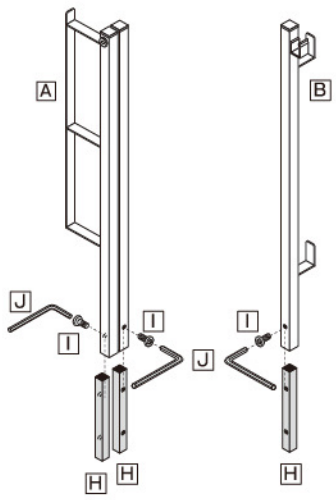

**1**

**2**

**3**

**EN/**  
Tower Foldable Indoor  
Drying Rack  
**SIZE**  
68.9" w x 9.8" d x 63" h  
175w x 25d x 160h cm  
**MATERIAL**  
Steel , PP Resin  
**Made in China.**  
Designed in Japan.

**FR/**  
Tower Séchoir D'intérieur  
Pliable  
**TAILLE**  
175w x 25d x 160h cm  
**MATÉRIEL**  
Acier , Résine PP  
**Fabriqué en Chine.**  
Conçu au Japon.

**DE/**  
Tower Faltbares  
Innenraum-Trockengestell  
**GRÖSSE**  
175w x 25d x 160h cm  
**MATERIAL**  
Stahl , PP Kunststoff  
**In China hergestellt.**  
Entworfen in Japan.

**ES/**  
Tower Tendadero Plegable  
Para Interiores  
**TAMAÑO**  
175w x 25d x 160h cm  
**MATERIAL**  
Acero , Resina PP  
**Hecho en China.**  
Diseñado en Japón.

**JP/**  
折り畳み室内物干しタワー  
**SIZE**  
175w x 25d x 160h cm  
**MATERIAL**  
本体：スチール(粉体塗装)  
キャップ：ポリプロピレン  
**Made in China.**  
Designed in Japan.