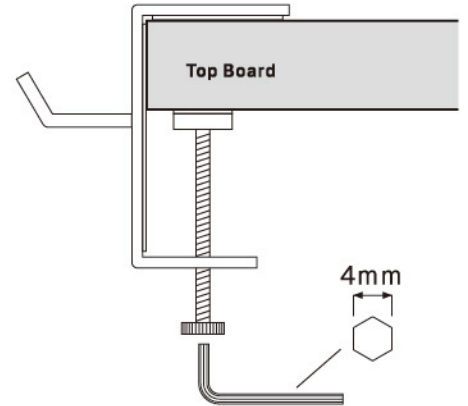

①

②

③

Top Board + Curtain Board
Max:H5cm

More than 1.4 cm is required.

[UNIT : cm]

[Side View]

[Top View]

EN/
Tower Tableside Hooks
SIZE
12" w x 2.8" d x 2.8-4.3" h
30.5w x 7d x 7-11h cm
MATERIAL
Steel
Made in China.
Designed in Japan.

FR/
Tower Crochets Pour Tables
TAILLE
30.5w x 7d x 7-11h cm
MATÉRIEL
Acier
Fabriqué en Chine.
Conçu au Japon.

DE/
Tower Tischkanten-Haken
GRÖSSE
30.5w x 7d x 7-11h cm
MATERIAL
Stahl
In China hergestellt.
Entworfen in Japan.

ES/
Tower Ganchos Para Mesa
TAMAÑO
30.5w x 7d x 7-11h cm
MATERIAL
Acero
Hecho en China.
Diseñado en Japón.

JP/
テーブル横フック タワー
SIZE
30.5w x 7d x 7-11h cm
MATERIAL
本体: スチール (粉体塗装)
Made in China.
Designed in Japan.