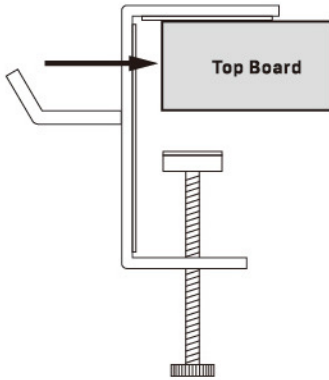

①

②

③

Top Board + Curtain Board
Max:H5cm

More than 1.4 cm is required.

[UNIT : cm]

[Side View]

[Top View]

EN/
Tower Tableside Hooks
SIZE
12" w x 2.8" d x 2.8-4.3" h
30.5w x 7d x 7-11h cm
MATERIAL
Steel
Made in China.
Designed in Japan.

FR/
Tower Crochets Pour Tables
TAILLE
30.5w x 7d x 7-11h cm
MATÉRIEL
Acier
Fabriqué en Chine.
Conçu au Japon.

DE/
Tower Tischkanten-Haken
GRÖSSE
30.5w x 7d x 7-11h cm
MATERIAL
Stahl
In China hergestellt.
Entworfen in Japan.

ES/
Tower Ganchos Para Mesa
TAMAÑO
30.5w x 7d x 7-11h cm
MATERIAL
Acero
Hecho en China.
Diseñado en Japón.

JP/
テーブル横フック タワー
SIZE
30.5w x 7d x 7-11h cm
MATERIAL
本体: スチール (粉体塗装)
Made in China.
Designed in Japan.