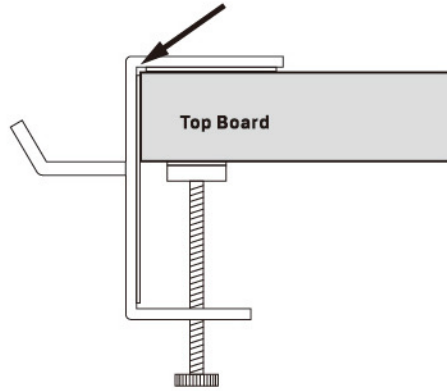

①

②

③

Top Board + Curtain Board
Max:H5cm

More than 1.4 cm is required.

[UNIT : cm]

[Side View]

[Top View]

EN/
Tower Tableside Hooks
SIZE
12" w x 2.8" d x 2.8-4.3" h
30.5w x 7d x 7-11h cm
MATERIAL
Steel
Made in China.
Designed in Japan.

FR/
Tower Crochets Pour Tables
TAILLE
30.5w x 7d x 7-11h cm
MATÉRIEL
Acier
Fabriqué en Chine.
Conçu au Japon.

DE/
Tower Tischkanten-Haken
GRÖSSE
30.5w x 7d x 7-11h cm
MATERIAL
Stahl
In China hergestellt.
Entworfen in Japan.

ES/
Tower Ganchos Para Mesa
TAMAÑO
30.5w x 7d x 7-11h cm
MATERIAL
Acero
Hecho en China.
Diseñado en Japón.

JP/
テーブル横フック タワー
SIZE
30.5w x 7d x 7-11h cm
MATERIAL
本体: スチール (粉体塗装)
Made in China.
Designed in Japan.