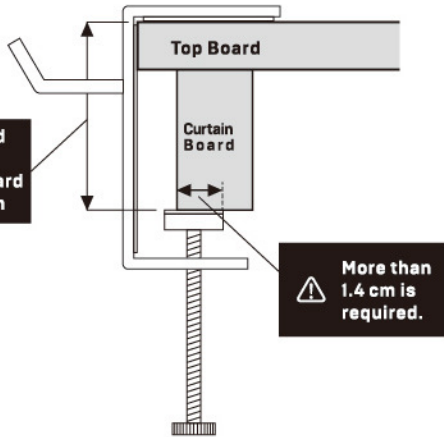

①

②

③

Top Board + Curtain Board
Max:H5cm

More than 1.4 cm is required.

[UNIT : cm]

[Side View]

[Top View]

EN/
Tower Tableside Hooks
SIZE
12" w x 2.8" d x 2.8-4.3" h
30.5w x 7d x 7-11h cm
MATERIAL
Steel
Made in China.
Designed in Japan.

FR/
Tower Crochets Pour Tables
TAILLE
30.5w x 7d x 7-11h cm
MATÉRIEL
Acier
Fabriqué en Chine.
Conçu au Japon.

DE/
Tower Tischkanten-Haken
GRÖSSE
30.5w x 7d x 7-11h cm
MATERIAL
Stahl
In China hergestellt.
Entworfen in Japan.

ES/
Tower Ganchos Para Mesa
TAMAÑO
30.5w x 7d x 7-11h cm
MATERIAL
Acero
Hecho en China.
Diseñado en Japón.

JP/
テーブル横フック タワー
SIZE
30.5w x 7d x 7-11h cm
MATERIAL
本体: スチール (粉体塗装)
Made in China.
Designed in Japan.