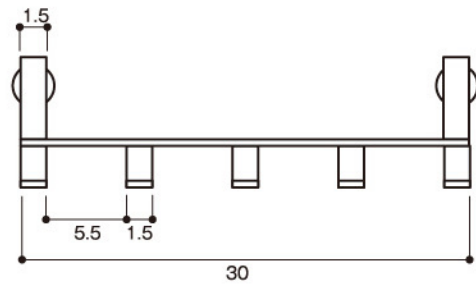

①

②

③

Top Board + Curtain Board
Max:H5cm

More than 1.4 cm is required.

[UNIT : cm]

[Side View]

[Top View]

EN/
Tower Tableside Hooks
SIZE
12" w x 2.8" d x 2.8-4.3" h
30.5w x 7d x 7-11h cm
MATERIAL
Steel
Made in China.
Designed in Japan.

FR/
Tower Crochets Pour Tables
TAILLE
30.5w x 7d x 7-11h cm
MATÉRIEL
Acier
Fabriqué en Chine.
Conçu au Japon.

DE/
Tower Tischkanten-Haken
GRÖSSE
30.5w x 7d x 7-11h cm
MATERIAL
Stahl
In China hergestellt.
Entworfen in Japan.

ES/
Tower Ganchos Para Mesa
TAMAÑO
30.5w x 7d x 7-11h cm
MATERIAL
Acero
Hecho en China.
Diseñado en Japón.

JP/
テーブル横フック タワー
SIZE
30.5w x 7d x 7-11h cm
MATERIAL
本体: スチール (粉体塗装)
Made in China.
Designed in Japan.