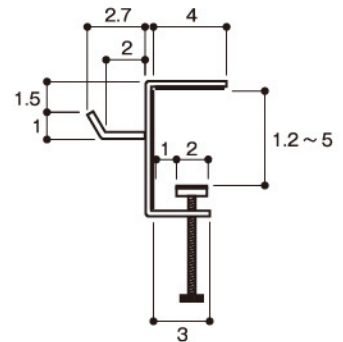

①

②

③

Top Board + Curtain Board
Max:H5cm

More than 1.4 cm is required.

[UNIT : cm]

[Side View]

[Top View]

EN/
Tower Tableside Hooks
SIZE
12" w x 2.8" d x 2.8-4.3" h
30.5w x 7d x 7-11h cm
MATERIAL
Steel
Made in China.
Designed in Japan.

FR/
Tower Crochets Pour Tables
TAILLE
30.5w x 7d x 7-11h cm
MATÉRIEL
Acier
Fabriqué en Chine.
Conçu au Japon.

DE/
Tower Tischkanten-Haken
GRÖSSE
30.5w x 7d x 7-11h cm
MATERIAL
Stahl
In China hergestellt.
Entworfen in Japan.

ES/
Tower Ganchos Para Mesa
TAMAÑO
30.5w x 7d x 7-11h cm
MATERIAL
Acero
Hecho en China.
Diseñado en Japón.

JP/
テーブル横フック タワー
SIZE
30.5w x 7d x 7-11h cm
MATERIAL
本体: スチール (粉体塗装)
Made in China.
Designed in Japan.