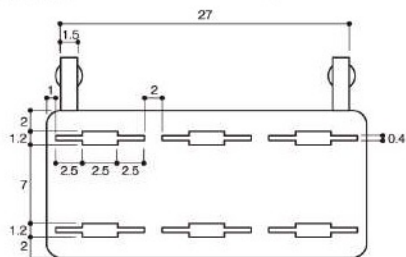

EN/
Tower Table Side Basket

MATERIAL
Steel

Made in China.
Designed in Japan.

FR/
Tour: Panier De Table

TAILLE
30w x 18d x 9.5-11h cm

MATÉRIEL
Acier

Fabriqué en Chine.
Conçu au Japon.

DE/
Tower Tischkanten-Korb

GRÖSSE
30w x 18d x 9.5-11h cm

MATERIAL
Stahl

In China hergestellt.
Entworfen in Japan.

ES/
Tower Costa De Mesa

TAMARO
30w x 18d x 9.5-11h cm

MATERIAL
Acero

Hecho en China.
Diseñado en Japón.

JP/
テーブル脇バスケット タワー

SIZE
30w x 18d x 9.5-11h cm

MATERIAL
本質: スチール (鉄骨塗装)

Made in China.
Designed in Japan.