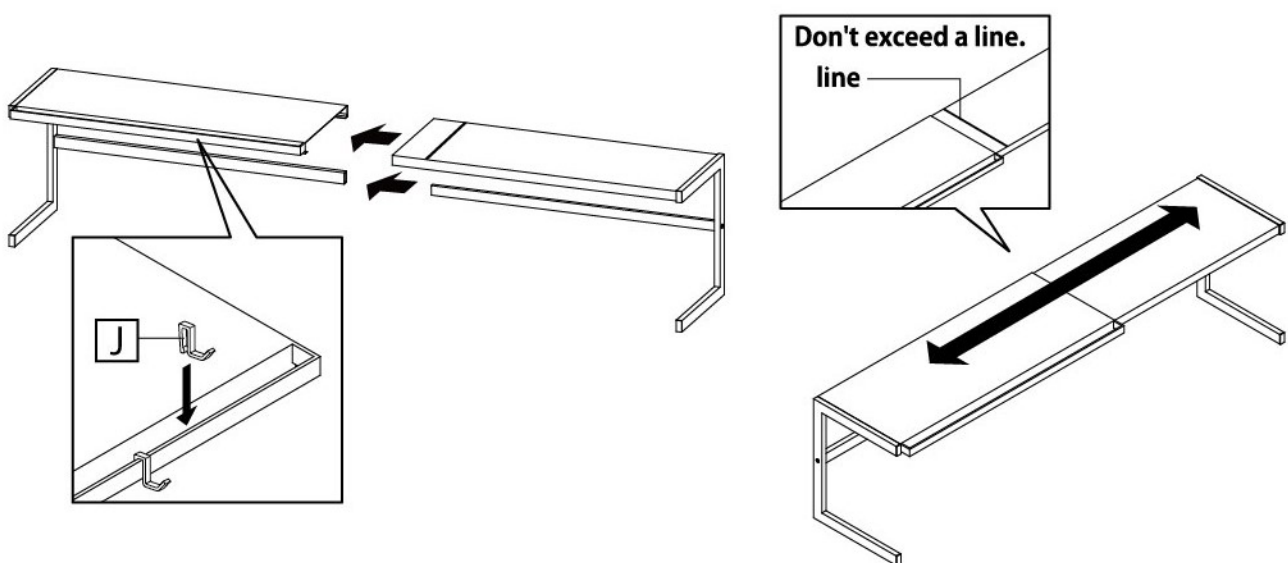

1

2

EN/
Tower Expandable
Kitchen Support Rack
White

SIZE
21.3-36.2" w x 8.9" d x 9.8" h
54-92w x 22.5d x 25h cm

MATERIAL
Steel

Made in China.
Designed in Japan.

FR/
Tower Étagère De Support
Extensible Pour Cuisine
Blanc

TAILLE
54-92w x 22.5d x 25h cm

MATÉRIEL
Acier

Fabriqué en Chine.
Conçu au Japon.

DE/
Tower Ausfahrbares
Küchengerüst
Weiß

GRÖSSE
54-92w x 22.5d x 25h cm

MATERIAL
Stahl

In China hergestellt.
Entworfen in Japan.

ES/
Tower Estante Expandible
De Soporte Para La Cocina
Blanco

TAMAÑO
54-92w x 22.5d x 25h cm

MATERIAL
Acero

Hecho en China.
Diseñado en Japón.

JP/
伸縮キッチンサポートラック
タワー ホワイト

SIZE
54-92w x 22.5d x 25h cm

MATERIAL
本体: スチール(粉体塗装)