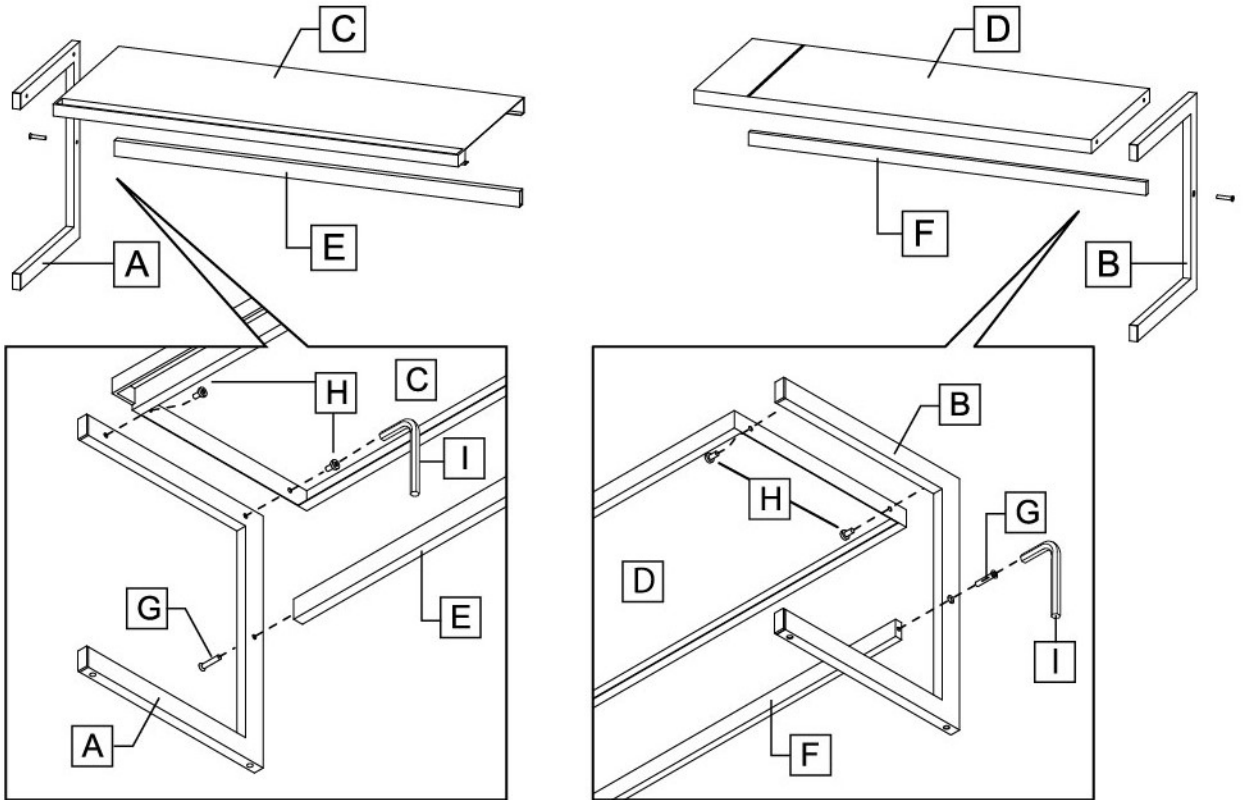

1

2

EN/
Tower Expandable
Kitchen Support Rack
White

SIZE
21.3-36.2" w x 8.9" d x 9.8" h
54-92w x 22.5d x 25h cm

MATERIAL
Steel

Made in China.
Designed in Japan.

FR/
Tower Étagère De Support
Extensible Pour Cuisine
Blanc

TAILLE
54-92w x 22.5d x 25h cm

MATÉRIEL
Acier

Fabriqué en Chine.
Conçu au Japon.

DE/
Tower Ausfahrbares
Küchengerüst
Weiß

GRÖSSE
54-92w x 22.5d x 25h cm

MATERIAL
Stahl

In China hergestellt.
Entworfen in Japan.

ES/
Tower Estante Expandible
De Soporte Para La Cocina
Blanco

TAMAÑO
54-92w x 22.5d x 25h cm

MATERIAL
Acero

Hecho en China.
Diseñado en Japón.

JP/
伸縮キッチンサポートラック
タワー ホワイト

SIZE
54-92w x 22.5d x 25h cm

MATERIAL
本体: スチール(粉体塗装)