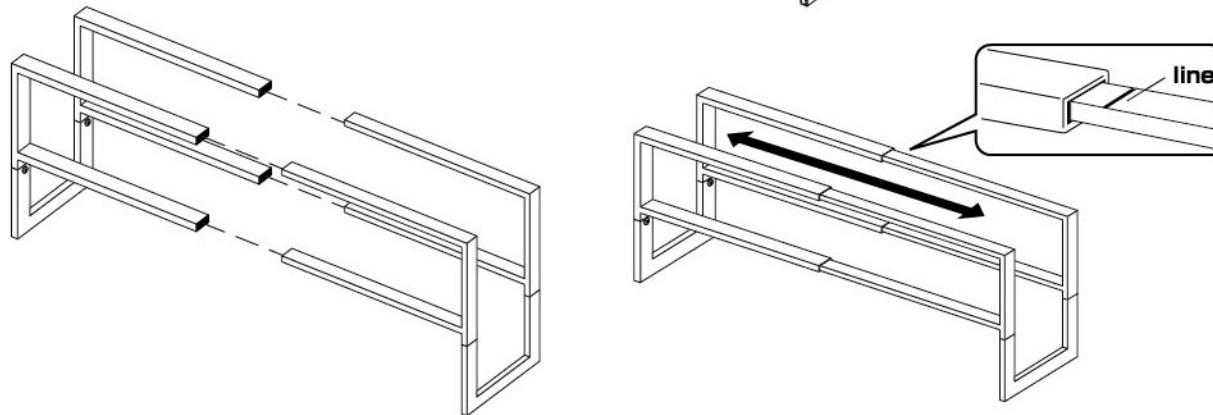

PRODUCT NUMBER 03190:WH 03191:BK

**EN/**  
Line 2 Shelves Adjustable  
Shoe Rack  
**SIZE**  
15"-27.6"w x 5.9"d x 11.8"h  
38-70w x 15d x 30h cm  
**MATERIAL**  
Steel  
Made in China.  
Designed in Japan.

**FR/**  
Line Range-chaussures À Deux  
Étagères Réglables  
**TAILLE**  
38-70w x 15d x 30h cm  
**MATÉRIEL**  
Acier  
Fabriqué en Chine.  
Conçu au Japon.

**DE/**  
Line Verstellbares Schuhregal  
Mit 2 Ablagen  
**GRÖSSE**  
38-70w x 15d x 30h cm  
**MATERIAL**  
Stahl  
In China hergestellt.  
Entworfen in Japan.

**ES/**  
Line Zapatero Ajustable De  
2 Estantes  
**TAMAÑO**  
38-70w x 15d x 30h cm  
**MATERIAL**  
Acero  
Hecho en China.  
Diseñado en Japón.

1

2

**JP/**  
伸縮シューズラックライン2段  
**SIZE**  
38-70w x 15d x 30h cm  
**MATERIAL**  
本体:スチール(粉体塗装)  
Made in China.  
Designed in Japan.