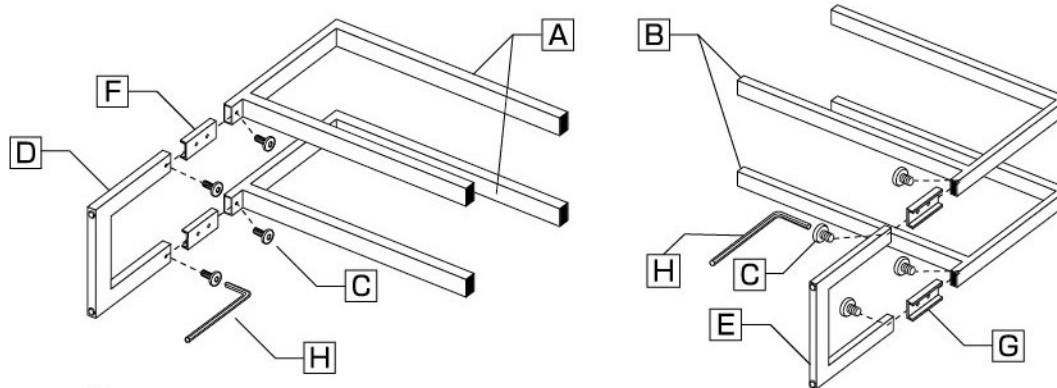

PRODUCT NUMBER 03190:WH 03191:BK

**EN/**  
Line 2 Shelves Adjustable  
Shoe Rack  
**SIZE**  
15"-27.6"w x 5.9"d x 11.8"h  
38-70w x 15d x 30h cm  
**MATERIAL**  
Steel  
Made in China.  
Designed in Japan.

**FR/**  
Line Range-chaussures À Deux  
Étagères Réglables  
**TAILLE**  
38-70w x 15d x 30h cm  
**MATÉRIEL**  
Acier  
Fabriqué en Chine.  
Conçu au Japon.

**DE/**  
Line Verstellbares Schuhregal  
Mit 2 Ablagen  
**GRÖSSE**  
38-70w x 15d x 30h cm  
**MATERIAL**  
Stahl  
In China hergestellt.  
Entworfen in Japan.

**ES/**  
Line Zapatero Ajustable De  
2 Estantes  
**TAMAÑO**  
38-70w x 15d x 30h cm  
**MATERIAL**  
Acero  
Hecho en China.  
Diseñado en Japón.

1

2

**JP/**  
伸縮シューズラックライン2段  
**SIZE**  
38-70w x 15d x 30h cm  
**MATERIAL**  
本体:スチール(粉体塗装)  
Made in China.  
Designed in Japan.