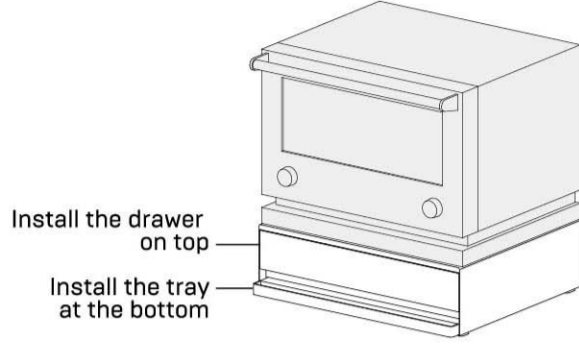

【How to use ①】

【How to use ②】

UNIT:cm

EN/  
Tower Two-Way Drawer &  
Pull-Out Shelf

SIZE  
17.7" w x 15.5-25.2" d x 5.3" h  
45w x 39.3-64d x 13.5h cm

MATERIAL  
Steel, PP Resin, Silicone

Made in China.  
Designed in Japan.

FR/  
Tower Tiroir À Deux  
Sens Et Tablette Coulissante

TAILLE  
45w x 39.3-64d x 13.5h cm

MATÉRIEL  
Acier, Résine PP, Silicone

Fabriqué en Chine.  
Conçu au Japon.

DE/  
Tower Zwei-Wege-Schublade  
Und Ausziehbare Ablage

GRÖSSE  
45w x 39.3-64d x 13.5h cm

MATERIAL  
Stahl, PP Kunststoff, Silikon

In China hergestellt.  
Entworfen in Japan.

ES/  
Tower Cajón Bidireccional  
Y Estante Extraíble

TAMAÑO  
45w x 39.3-64d x 13.5h cm

MATERIAL  
Acero, Resina PP, Silicona

Hecho en China.  
Diseñado en Japón.

JP/  
ツウウェイキッチン家電下引き出し&  
スライドテーブルタワー

SIZE  
45w x 39.3-64d x 13.5h cm

MATERIAL  
本体:スチール(粉体塗装)  
レール部分:ポリプロピレン  
ストッパー:シリコーン

Made in China.  
Designed in Japan.