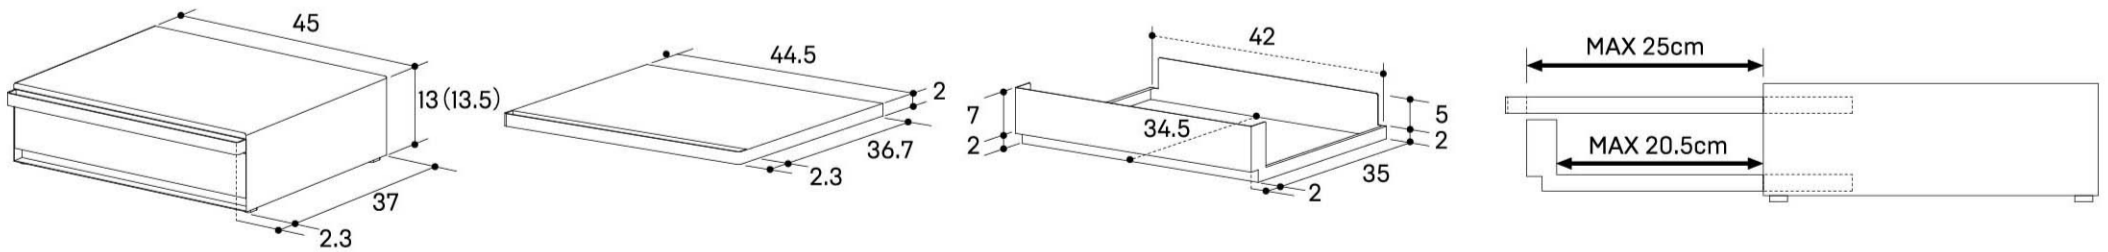

【How to use ①】

【How to use ②】

UNIT:cm

EN/  
Tower Two-Way Drawer &  
Pull-Out Shelf

SIZE  
17.7" w x 15.5-25.2" d x 5.3" h  
45w x 39.3-64d x 13.5h cm

MATERIAL  
Steel, PP Resin, Silicone

Made in China.  
Designed in Japan.

FR/  
Tower Tiroir À Deux  
Sens Et Tablette Coulissante

TAILLE  
45w x 39.3-64d x 13.5h cm

MATÉRIEL  
Acier, Résine PP, Silicone

Fabriqué en Chine.  
Conçu au Japon.

DE/  
Tower Zwei-Wege-Schublade  
Und Ausziehbare Ablage

GRÖSSE  
45w x 39.3-64d x 13.5h cm

MATERIAL  
Stahl, PP Kunststoff, Silikon

In China hergestellt.  
Entworfen in Japan.

ES/  
Tower Cajón Bidireccional  
Y Estante Extraíble

TAMAÑO  
45w x 39.3-64d x 13.5h cm

MATERIAL  
Acero, Resina PP, Silicona

Hecho en China.  
Diseñado en Japón.

JP/  
ツウウェイキッチン家電下引き出し&  
スライドテーブルタワー

SIZE  
45w x 39.3-64d x 13.5h cm

MATERIAL  
本体:スチール(粉体塗装)  
レール部分:ポリプロピレン  
ストッパー:シリコーン

Made in China.  
Designed in Japan.