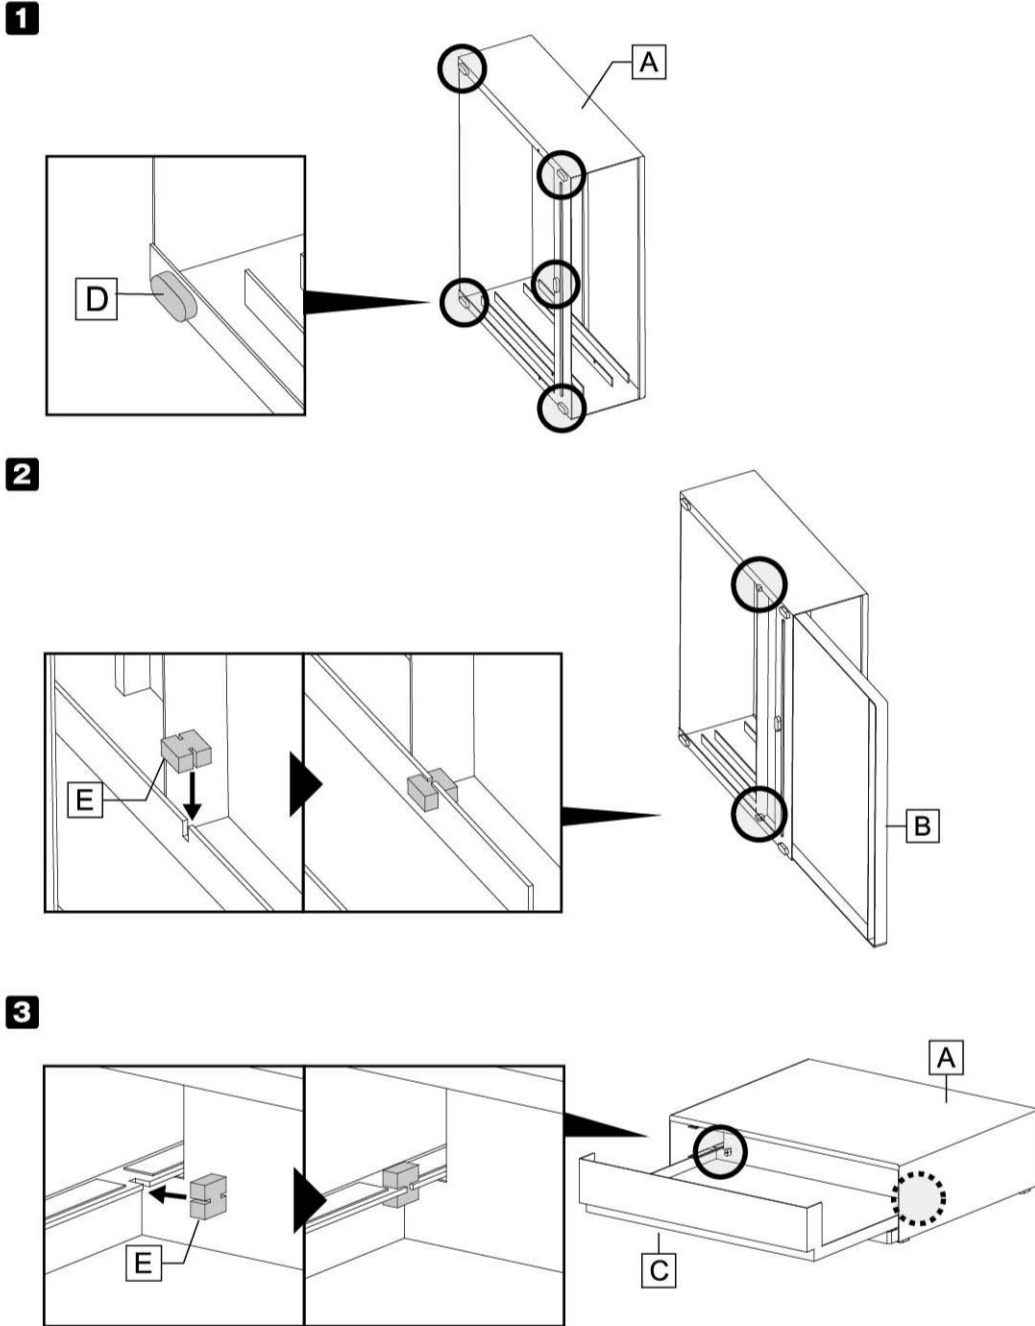

【How to use ①】

【How to use ②】

UNIT:cm

EN/  
Tower Two-Way Drawer &  
Pull-Out Shelf

SIZE  
17.7" w x 15.5-25.2" d x 5.3" h  
45w x 39.3-64d x 13.5h cm

MATERIAL  
Steel, PP Resin, Silicone

Made in China.  
Designed in Japan.

FR/  
Tower Tiroir À Deux  
Sens Et Tablette Coulissante

TAILLE  
45w x 39.3-64d x 13.5h cm

MATÉRIEL  
Acier, Résine PP, Silicone

Fabriqué en Chine.  
Conçu au Japon.

DE/  
Tower Zwei-Wege-Schublade  
Und Ausziehbare Ablage

GRÖSSE  
45w x 39.3-64d x 13.5h cm

MATERIAL  
Stahl, PP Kunststoff, Silikon

In China hergestellt.  
Entworfen in Japan.

ES/  
Tower Cajón Bidireccional  
Y Estante Extraíble

TAMAÑO  
45w x 39.3-64d x 13.5h cm

MATERIAL  
Acero, Resina PP, Silicona

Hecho en China.  
Diseñado en Japón.

JP/  
ツウウェイキッチン家電下引き出し&  
スライドテーブルタワー

SIZE  
45w x 39.3-64d x 13.5h cm

MATERIAL  
本体:スチール(粉体塗装)  
レール部分:ポリプロピレン  
ストッパー:シリコーン

Made in China.  
Designed in Japan.