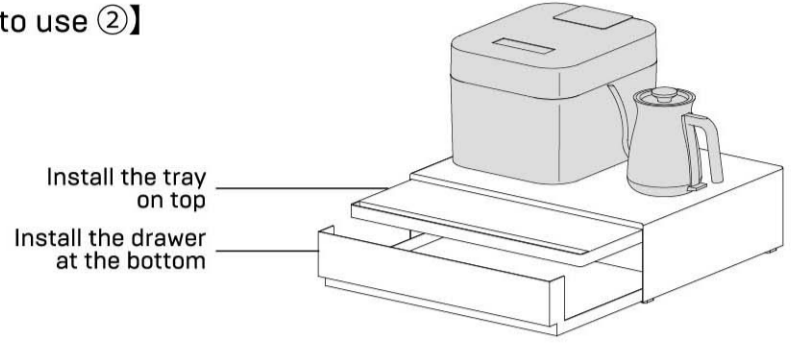

【How to use ①】

【How to use ②】

UNIT:cm

EN/  
Tower Two-Way Drawer &  
Pull-Out Shelf

SIZE  
17.7" w x 15.5-25.2" d x 5.3" h  
45w x 39.3-64d x 13.5h cm

MATERIAL  
Steel, PP Resin, Silicone

Made in China.  
Designed in Japan.

FR/  
Tower Tiroir À Deux  
Sens Et Tablette Coulissante

TAILLE  
45w x 39.3-64d x 13.5h cm

MATÉRIEL  
Acier, Résine PP, Silicone

Fabriqué en Chine.  
Conçu au Japon.

DE/  
Tower Zwei-Wege-Schublade  
Und Ausziehbare Ablage

GRÖSSE  
45w x 39.3-64d x 13.5h cm

MATERIAL  
Stahl, PP Kunststoff, Silikon

In China hergestellt.  
Entworfen in Japan.

ES/  
Tower Cajón Bidireccional  
Y Estante Extraíble

TAMAÑO  
45w x 39.3-64d x 13.5h cm

MATERIAL  
Acero, Resina PP, Silicona

Hecho en China.  
Diseñado en Japón.

JP/  
ツウウェイキッチン家電下引き出し&  
スライドテーブルタワー

SIZE  
45w x 39.3-64d x 13.5h cm

MATERIAL  
本体:スチール(粉体塗装)  
レール部分:ポリプロピレン  
ストッパー:シリコーン

Made in China.  
Designed in Japan.