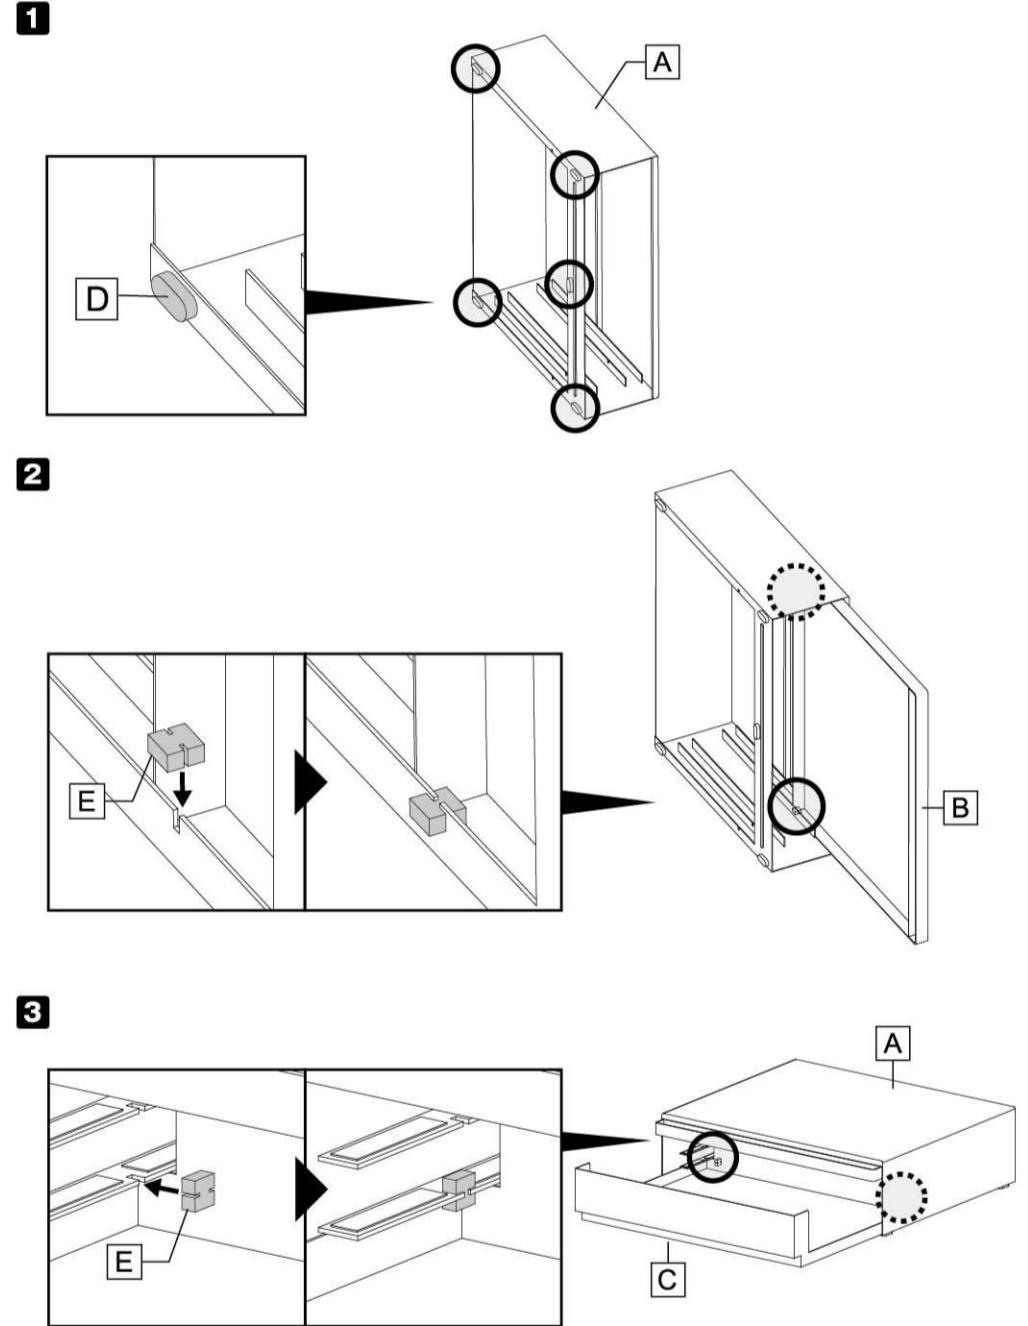

【How to use ①】

【How to use ②】

UNIT:cm

EN/  
Tower Two-Way Drawer &  
Pull-Out Shelf

SIZE  
17.7" w x 15.5-25.2" d x 5.3" h  
45w x 39.3-64d x 13.5h cm

MATERIAL  
Steel, PP Resin, Silicone

Made in China.  
Designed in Japan.

FR/  
Tower Tiroir À Deux  
Sens Et Tablette Coulissante

TAILLE  
45w x 39.3-64d x 13.5h cm

MATÉRIEL  
Acier, Résine PP, Silicone

Fabriqué en Chine.  
Conçu au Japon.

DE/  
Tower Zwei-Wege-Schublade  
Und Ausziehbare Ablage

GRÖSSE  
45w x 39.3-64d x 13.5h cm

MATERIAL  
Stahl, PP Kunststoff, Silikon

In China hergestellt.  
Entworfen in Japan.

ES/  
Tower Cajón Bidireccional  
Y Estante Extraíble

TAMAÑO  
45w x 39.3-64d x 13.5h cm

MATERIAL  
Acero, Resina PP, Silicona

Hecho en China.  
Diseñado en Japón.

JP/  
ツウウェイキッチン家電下引き出し&  
スライドテーブルタワー

SIZE  
45w x 39.3-64d x 13.5h cm

MATERIAL  
本体:スチール(粉体塗装)  
レール部分:ポリプロピレン  
ストッパー:シリコーン

Made in China.  
Designed in Japan.