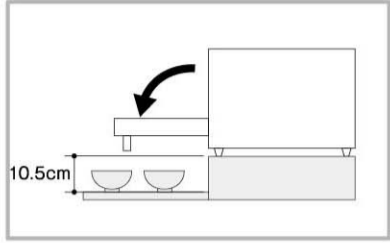

【How to use ①】

【How to use ②】

UNIT:cm

EN/  
Tower Two-Way Drawer &  
Pull-Out Shelf

SIZE  
17.7" w x 15.5-25.2" d x 5.3" h  
45w x 39.3-64d x 13.5h cm

MATERIAL  
Steel, PP Resin, Silicone

Made in China.  
Designed in Japan.

FR/  
Tower Tiroir À Deux  
Sens Et Tablette Coulissante

TAILLE  
45w x 39.3-64d x 13.5h cm

MATÉRIEL  
Acier, Résine PP, Silicone

Fabriqué en Chine.  
Conçu au Japon.

DE/  
Tower Zwei-Wege-Schublade  
Und Ausziehbare Ablage

GRÖSSE  
45w x 39.3-64d x 13.5h cm

MATERIAL  
Stahl, PP Kunststoff, Silikon

In China hergestellt.  
Entworfen in Japan.

ES/  
Tower Cajón Bidireccional  
Y Estante Extraíble

TAMAÑO  
45w x 39.3-64d x 13.5h cm

MATERIAL  
Acero, Resina PP, Silicona

Hecho en China.  
Diseñado en Japón.

JP/  
ツウウェイキッチン家電下引き出し&  
スライドテーブルタワー

SIZE  
45w x 39.3-64d x 13.5h cm

MATERIAL  
本体:スチール(粉体塗装)  
レール部分:ポリプロピレン  
ストッパー:シリコーン

Made in China.  
Designed in Japan.