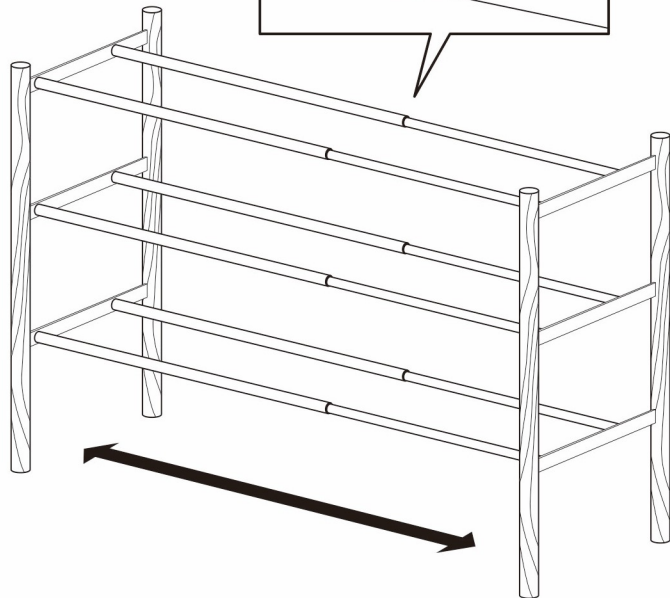

 •Please do not exceed the line
 •Veuillez ne pas dépasser la ligne
 •Bitte die Linie nicht überschreiten
 •No superar la línea
 •線を越えないでください。

EN/
plain Elastic 3-Tier
Shoe Rack

SIZE
16.1"-27.5" w x 9.8" d x 17.9" h
41-70w x 25d x 45.5h cm

MATERIAL
Steel , Wood

MAXIMUM WEIGHT
6.6lbs (x3) / 3kg (x3)

Made in China.
Designed in Japan.

FR/
plain Range-chaussures
élastique à trois niveaux

TAILLE
41-70w x 25d x 45.5h cm

MATÉRIEL
Acier , Bois

POIDS MAXIMUM
3kg (x3)

Fabriqué en Chine.
Conçu au Japon.

DE/
plain Elastisches 3-stöckiges
Schuhregal

GRÖSSE
41-70w x 25d x 45.5h cm

MATERIAL
Stahl , Holz

MAXIMALGEWICHT
3kg (x3)

In China hergestellt.
Entworfen in Japan.

ES/
plain Zapatero elástico de
3 alturas

TAMAÑO
41-70w x 25d x 45.5h cm

MATERIAL
Acero , Madera

PESO MÁXIMO
3kg (x3)

Hecho en China.
Diseñado en Japón.

JP/
伸縮シューズラック プレーン 3段

SIZE
41-70w x 25d x 45.5h cm

MATERIAL
脚部:天然木(ラッカー塗装)・スチール(粉体塗装)
パイプ:スチール(粉体塗装)・緩衝材:シリコン