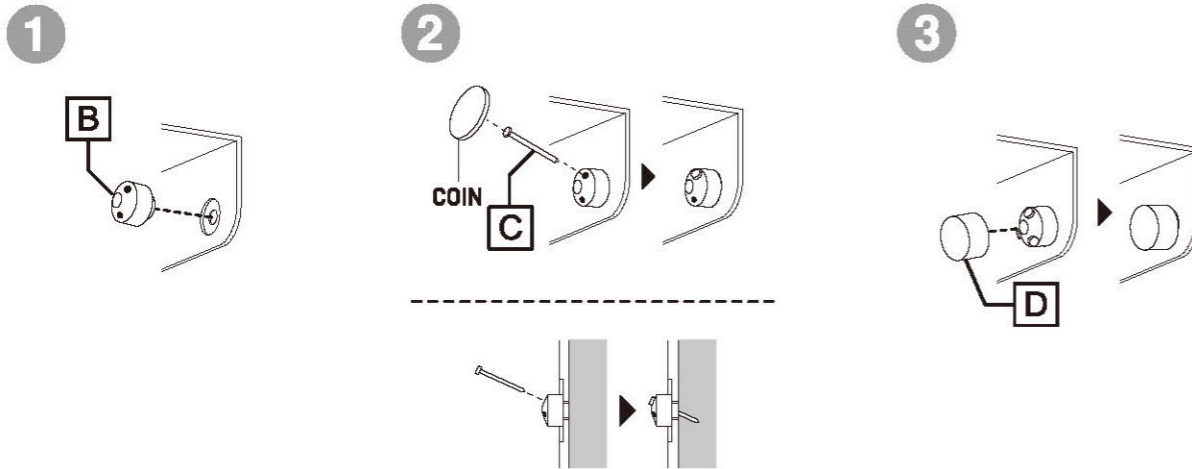

Installation should be performed in the order of ① to ④ for smooth installation.

GYPSUM BOARD

WOOD SCREW

EN/
Tower Wall Mountable
Corner Shelf
SIZE
8.7" w x 8.7" d x 1.3" h
22w x 22d x 3.3h cm
MATERIAL
Steel
Made in China.
Designed in Japan.

FR/
Tourer Étagère D'Angle
À Fixer Au Mur
TAILLE
22w x 22d x 3.3h cm
MATÉRIEL
Acier
Fabriqué en Chine.
Conçu au Japon.

DE/
Tower Eckregal Zur
Wandbefestigung
GRÖSSE
22w x 22d x 3.3h cm
MATERIAL
Stahl
In China hergestellt.
Entworfen in Japan.

ES/
Tower Estante Equilnero
Para Montar En La Pared
TAMAÑO
22w x 22d x 3.3h cm
MATERIAL
Acero
Hecho en China.
Diseñado en Japón.

JP/
石こうボード壁対応 コーナーシェルフ
タワー
SIZE
22w x 22d x 3.3h cm
MATERIAL
本体:スチール(粉体塗装)
Made in China.
Designed in Japan.