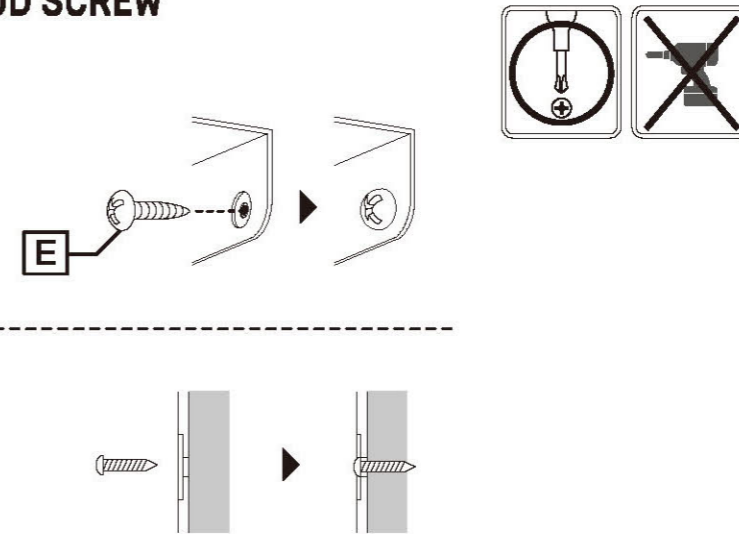

Installation should be performed in the order of ① to ④ for smooth installation.

GYPSUM BOARD

WOOD SCREW

EN/
Tower Wall Mountable
Corner Shelf
SIZE
8.7" w x 8.7" d x 1.3" h
22w x 22d x 3.3h cm
MATERIAL
Steel
Made in China.
Designed in Japan.

FR/
Tourer Étagère D'Angle
À Fixer Au Mur
TAILLE
22w x 22d x 3.3h cm
MATÉRIEL
Acier
Fabriqué en Chine.
Conçu au Japon.

DE/
Tower Eckregal Zur
Wandbefestigung
GRÖSSE
22w x 22d x 3.3h cm
MATERIAL
Stahl
In China hergestellt.
Entworfen in Japan.

ES/
Tower Estante Equilnero
Para Montar En La Pared
TAMAÑO
22w x 22d x 3.3h cm
MATERIAL
Acero
Hecho en China.
Diseñado en Japón.

JP/
石こうボード壁対応 コーナーシェルフ
タワー
SIZE
22w x 22d x 3.3h cm
MATERIAL
本体:スチール(粉体塗装)
Made in China.
Designed in Japan.