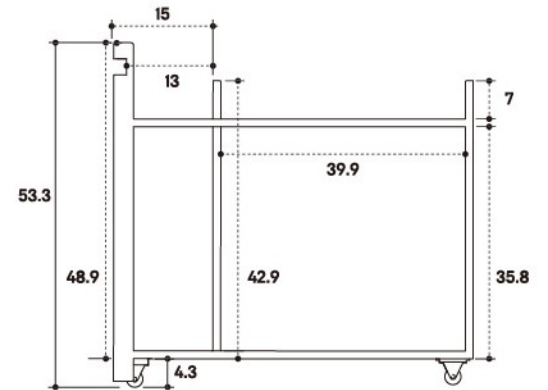

[UNIT:cm]

[Front View]

[Side View]

When removing the drawer for maintenance or other purposes, please lift the back side of the drawer slightly to prevent the casters from hitting the stopper.

EN/
Tower Pull-Out Bathroom
Storage Drawer

SIZE
5.5"w x 22"d x 21.7"h
14w x 56d x 55h cm

MATERIAL
Steel , Wood ,
Polypropylene , Silicone

Made in China.
Designed in Japan.

FR/
Tower Tiroir De Rangement
Coulissant Pour Salle De Bain

TAILLE
14w x 56d x 55h cm

MATÉRIEL
Acier , Bois ,
Polypropylène , Silicone

Fabriqué en Chine.
Conçu au Japon.

DE/
Tower Ausziehbare
Aufbewahrungsschublade
Für Das Bad

GRÖSSE
14w x 56d x 55h cm

MATERIAL
Stahl , Holz ,
Polypropylen , Silikon

In China hergestellt.
Entworfen in Japan.

ES/
Tower Cajón Extraíble
Para El Baño

TAMAÑO
14w x 56d x 55h cm

MATERIAL
Acero , Madera ,
Polipropileno , Silicona

Hecho en China.
Diseñado en Japón.

JP/
隠せるトイレ引き出し収納タワー