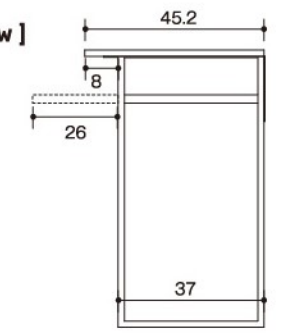

[UNIT : cm]

[Front View]

[Side View]

<p>EN/ Tower Mini Fridge Storage Rack with Pull-Out Shelf - 45L SIZE 20.9" w x 17.8" d x 26.3" h 53w x 45.2d x 66.8h cm MATERIAL Steel, Wood Made in China. Designed in Japan.</p>	<p>FR/ Tower Support De Rangement Pour Mini-Frigo Avec Étagère Couissante : 45 L TAILLE 53w x 45.2d x 66.8h cm MATÉRIEL Acier, Bois Fabriqué en Chine. Conçu au Japon.</p>	<p>DE/ Tower Mini-Kühlschrankregal Mit Ausziehbarem Fachboden - 45L GRÖSSE 53w x 45.2d x 66.8h cm MATERIAL Stahl, Holz In China hergestellt. Entworfen in Japan.</p>	<p>ES/ Tower Mini nevera Con Estante Extraíble, 45 L TAMAÑO 53w x 45.2d x 66.8h cm MATERIAL Acero, Madera Hecho en China. Diseñado en Japón.</p>	<p>JP/ 引き出し付き冷蔵庫上ラック タワー 45L用 SIZE 53w x 45.2d x 66.8h cm MATERIAL 本体: スチール 表面加工 粉体塗装 天板: 天然木化粧繊維板 表面加工 ウレタン樹脂塗装 Made in China. Designed in Japan.</p>
--	--	--	--	--