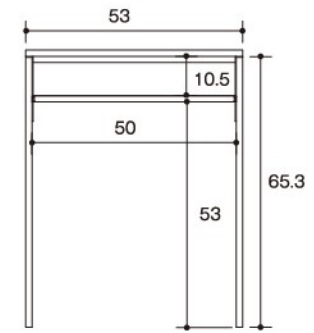

[UNIT : cm]

[Front View]

[Side View]

<p>EN/ Tower Mini Fridge Storage Rack with Pull-Out Shelf - 45L SIZE 20.9" w x 17.8" d x 26.3" h 53w x 45.2d x 66.8h cm MATERIAL Steel, Wood Made in China. Designed in Japan.</p>	<p>FR/ Tower Support De Rangement Pour Mini-Frigo Avec Étagère Couissante : 45 L TAILLE 53w x 45.2d x 66.8h cm MATÉRIEL Acier, Bois Fabriqué en Chine. Conçu au Japon.</p>	<p>DE/ Tower Mini-Kühlschrankregal Mit Ausziehbarem Fachboden - 45L GRÖSSE 53w x 45.2d x 66.8h cm MATERIAL Stahl, Holz In China hergestellt. Entworfen in Japan.</p>	<p>ES/ Tower Mini nevera Con Estante Extraíble, 45 L TAMAÑO 53w x 45.2d x 66.8h cm MATERIAL Acero, Madera Hecho en China. Diseñado en Japón.</p>	<p>JP/ 引き出し付き冷蔵庫上ラック タワー 45L用 SIZE 53w x 45.2d x 66.8h cm MATERIAL 本体: スチール 表面加工 粉体塗装 天板: 天然木化粧繊維板 表面加工 ウレタン樹脂塗装 Made in China. Designed in Japan.</p>
--	--	--	--	--