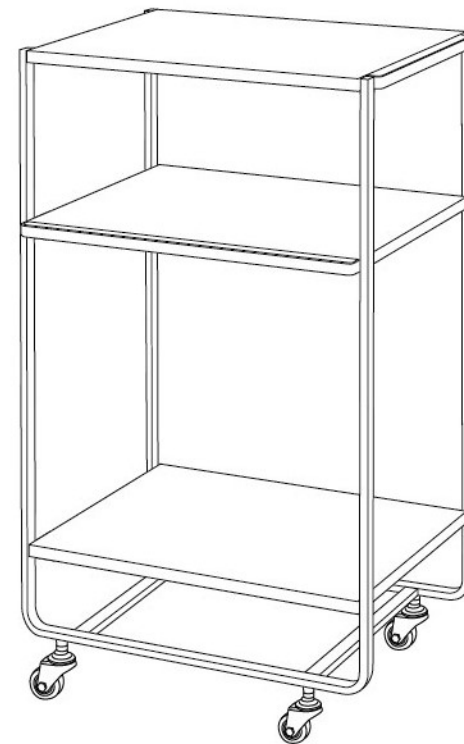

A ×2	D ×1	G ×20
B ×2	E ×1	H ×4
C ×4	F ×1	I ×1
		J ×4
	K ×2	L ×2

EN/
tower Kitchen Cart

SIZE
15" w x 19.3" d x 32" h
38w x 49d x 81.5h cm

MATERIAL
Steel , ABS Resin, Caster

ACCESSORIES
Wrench

Made in China.
Designed in Japan.

DE/
tower Küchenwagen

Größe
38w x 49d x 81.5h cm

MATERIAL
Stahl , ABS Kunststoff, Streuer

ZUBEHÖR
Schraubenschlüssel

In China hergestellt.
Entworfen in Japan.

JP/
ハンドル付きキッチンカート 3段タワー

SIZE
38w x 49d x 81.5h cm

MATERIAL
本体：スチール（粉体塗装） キャスター：スチール/合成ゴム

ACCESSORIES
フック×4 スパナ

Made in China.
Designed in Japan.

FR/
tower Chariot de cuisine

TAILLE
38w x 49d x 81.5h cm

MATÉRIEL
Acier , Résine ABS, Roulette

ACCESSOIRES
Clé

Fabriqué en Chine.
Conçu au Japon.

ES/
tower Carro de cocina

TAMAÑO
38w x 49d x 81.5h cm

MATERIAL
Acero, Resina ABS , Rueda

ACCESORIOS
Llave inglesa

Hecho en China.
Diseñado en Japón.

www.theyamazakihome.com

Imported by:
YAMAZAKI EUROPE GmbH / Immermannstr. 33, 40210 Düsseldorf, Germany
YAMAZAKI USA Inc. / 67 West St, Brooklyn, NY 11222 United States
YAMAZAKI Co., Ltd. / 奈良県生駒郡安堵町窪田851-1