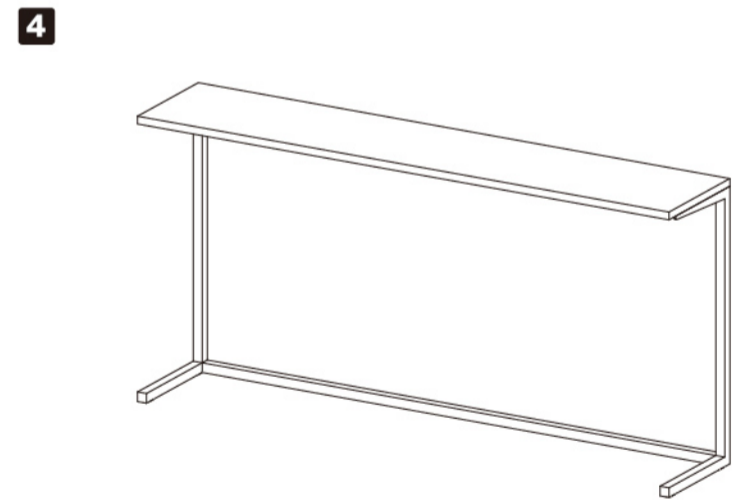

A x1	B x1	C x1	E x8 (M5x8mm)	G x1
		D x1	F x4 (M4x12mm)	

EN/
Tower Kitchen
Countertop Shelf
SIZE
35.4" w x 7.2" d x 18.4" h
90w x 18.3d x 46.7h cm
MATERIAL
Steel, Wood,
Polypropylene
Made in China.
Designed in Japan.

FR/
Tower Étagère Pour
Comptoir De Cuisine
TAILLE
90w x 18.3d x 46.7h cm
MATÉRIEL
Acier, Bois,
Polypropylène
Fabriqué en Chine.
Conçu au Japon.

DE/
Tower Küchenarbeitsflächen-
Regal
GRÖSSE
90w x 18.3d x 46.7h cm
MATERIAL
Stahl, Holz,
Polypropylen
In China hergestellt.
Entworfen in Japan.

ES/
Tower Estante Para
Encimera De Cocina
TAMAÑO
90w x 18.3d x 46.7h cm
MATERIAL
Acero, Madera,
Polipropileno
Hecho en China.
Diseñado en Japón.

JP/
キッチンカウンター上棚
タワー
SIZE
90w x 18.3d x 46.7h cm
MATERIAL
本体: スチール(粉体塗装)
天板: 天然木積層繊維板(ウレタン樹脂塗装)
キャップ: ポリプロピレン
Made in China.
Designed in Japan.