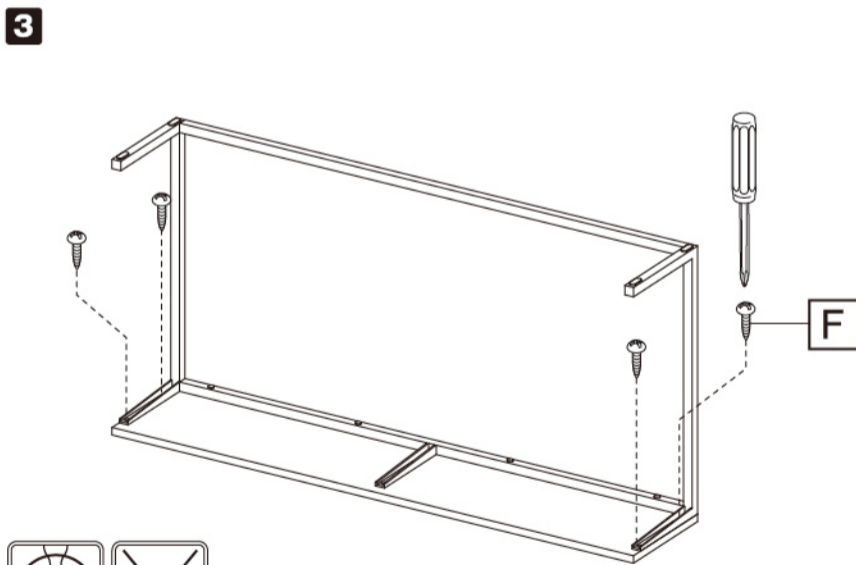

A x1	B x1	C x1	E x8 (M5x8mm)	G x1
		D x1	F x4 (M4x12mm)	

EN/
Tower Kitchen
Countertop Shelf
SIZE
35.4" w x 7.2" d x 18.4" h
90w x 18.3d x 46.7h cm
MATERIAL
Steel, Wood,
Polypropylene
Made in China.
Designed in Japan.

FR/
Tower Étagère Pour
Comptoir De Cuisine
TAILLE
90w x 18.3d x 46.7h cm
MATÉRIEL
Acier, Bois,
Polypropylène
Fabriqué en Chine.
Conçu au Japon.

DE/
Tower Küchenarbeitsflächen-
Regal
GRÖSSE
90w x 18.3d x 46.7h cm
MATERIAL
Stahl, Holz,
Polypropylen
In China hergestellt.
Entworfen in Japan.

ES/
Tower Estante Para
Encimera De Cocina
TAMAÑO
90w x 18.3d x 46.7h cm
MATERIAL
Acero, Madera,
Polipropileno
Hecho en China.
Diseñado en Japón.

JP/
キッチンカウンター上棚
タワー
SIZE
90w x 18.3d x 46.7h cm
MATERIAL
本体: スチール(粉体塗装)
天板: 天然木積層繊維板(ウレタン樹脂塗装)
キャップ: ポリプロピレン
Made in China.
Designed in Japan.