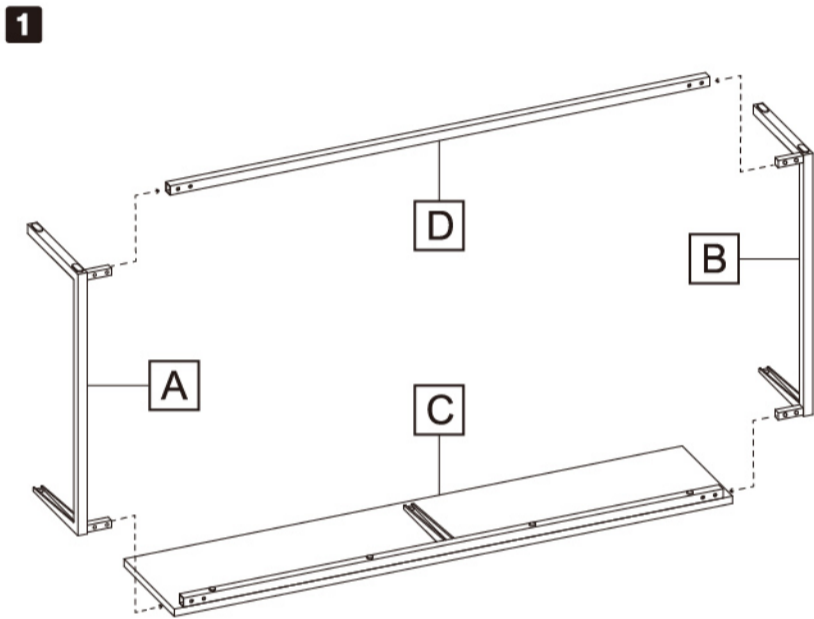

A x1	B x1	C x1	E x8 (M5x8mm)	G x1
		D x1	F x4 (M4x12mm)	

EN/
Tower Kitchen
Countertop Shelf
SIZE
35.4" w x 7.2" d x 18.4" h
90w x 18.3d x 46.7h cm
MATERIAL
Steel, Wood,
Polypropylene
Made in China.
Designed in Japan.

FR/
Tower Étagère Pour
Comptoir De Cuisine
TAILLE
90w x 18.3d x 46.7h cm
MATÉRIEL
Acier, Bois,
Polypropylène
Fabriqué en Chine.
Conçu au Japon.

DE/
Tower Küchenarbeitsflächen-
Regal
GRÖSSE
90w x 18.3d x 46.7h cm
MATERIAL
Stahl, Holz,
Polypropylen
In China hergestellt.
Entworfen in Japan.

ES/
Tower Estante Para
Encimera De Cocina
TAMAÑO
90w x 18.3d x 46.7h cm
MATERIAL
Acero, Madera,
Polipropileno
Hecho en China.
Diseñado en Japón.

JP/
キッチンカウンター上棚
タワー
SIZE
90w x 18.3d x 46.7h cm
MATERIAL
本体: スチール(粉体塗装)
天板: 天然木積層繊維板(ウレタン樹脂塗装)
キャップ: ポリプロピレン
Made in China.
Designed in Japan.