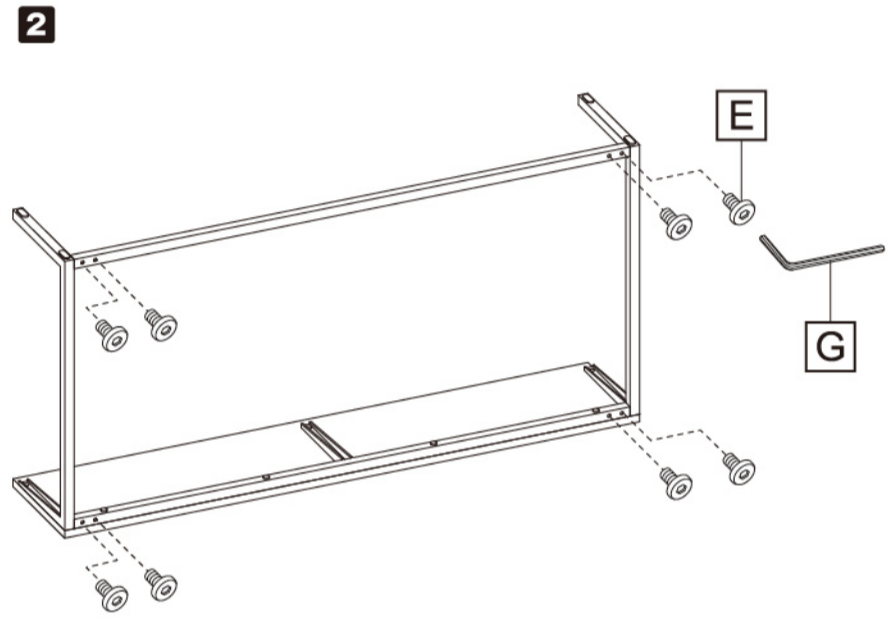

A x1	B x1	C x1	E x8 (M5x8mm)	G x1
		D x1	F x4 (M4x12mm)	

EN/
Tower Kitchen
Countertop Shelf
SIZE
35.4" w x 7.2" d x 18.4" h
90w x 18.3d x 46.7h cm
MATERIAL
Steel, Wood,
Polypropylene
Made in China.
Designed in Japan.

FR/
Tower Étagère Pour
Comptoir De Cuisine
TAILLE
90w x 18.3d x 46.7h cm
MATÉRIEL
Acier, Bois,
Polypropylène
Fabriqué en Chine.
Conçu au Japon.

DE/
Tower Küchenarbeitsflächen-
Regal
GRÖSSE
90w x 18.3d x 46.7h cm
MATERIAL
Stahl, Holz,
Polypropylen
In China hergestellt.
Entworfen in Japan.

ES/
Tower Estante Para
Encimera De Cocina
TAMAÑO
90w x 18.3d x 46.7h cm
MATERIAL
Acero, Madera,
Polipropileno
Hecho en China.
Diseñado en Japón.

JP/
キッチンカウンター上棚
タワー
SIZE
90w x 18.3d x 46.7h cm
MATERIAL
本体: スチール(粉体塗装)
天板: 天然木積層繊維板(ウレタン樹脂塗装)
キャップ: ポリプロピレン
Made in China.
Designed in Japan.