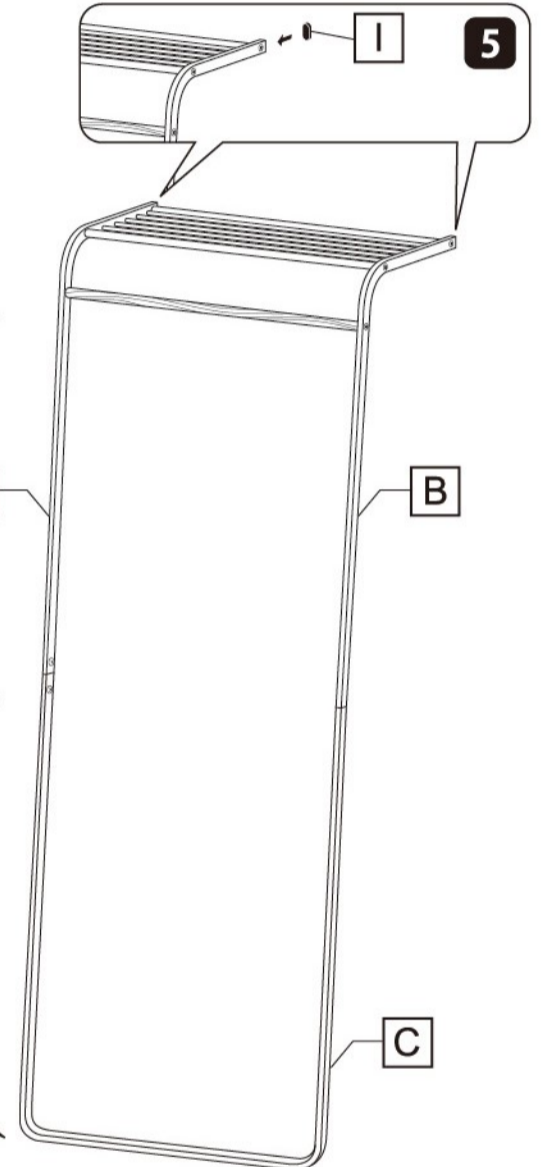

**1**

**2**

**5**

**3**

**4**

**EN/**  
Tower Leaning Shelf  
Coat Hanger  
**SIZE**  
23.6" w x 18.1" d x 63" h  
60w x 46d x 160h cm  
**MATERIAL**  
Steel, Wood  
**Made in China.**  
Designed in Japan.

**FR/**  
Tower Cintre Pour  
Étagère Incliné  
**TAILLE**  
60w x 46d x 160h cm  
**MATÉRIEL**  
Acier, Bois  
**Fabriqué en Chine.**  
Conçu au Japon.

**DE/**  
Tower Garderobenständer  
(Leicht Schräg)  
**GRÖSSE**  
60w x 46d x 160h cm  
**MATERIAL**  
Stahl, Holz  
**In China hergestellt.**  
Entworfen in Japan.

**ES/**  
Tower Perchero Inclinado  
Con Estante  
**TAMAÑO**  
60w x 46d x 160h cm  
**MATERIAL**  
Acero, Madera  
**Hecho en China.**  
Diseñado en Japón.

**JP/**  
シェルフ付きコートハンガータワー  
**SIZE**  
60w x 46d x 160h cm  
**MATERIAL**  
フレーム・パイプ: スチール(粉体塗装)  
バー: 天然木  
**Made in China.**  
Designed in Japan.