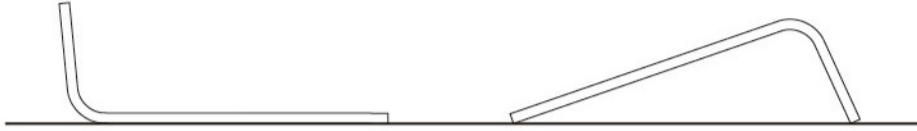

**1**

**2**

**5**

**3**

**4**

**EN/**  
Tower Leaning Shelf  
Coat Hanger  
**SIZE**  
23.6" w x 18.1" d x 63" h  
60w x 46d x 160h cm  
**MATERIAL**  
Steel, Wood  
**Made in China.**  
Designed in Japan.

**FR/**  
Tower Cintre Pour  
Étagère Incliné  
**TAILLE**  
60w x 46d x 160h cm  
**MATÉRIEL**  
Acier, Bois  
**Fabriqué en Chine.**  
Conçu au Japon.

**DE/**  
Tower Garderobenständer  
(Leicht Schräg)  
**GRÖSSE**  
60w x 46d x 160h cm  
**MATERIAL**  
Stahl, Holz  
**In China hergestellt.**  
Entworfen in Japan.

**ES/**  
Tower Perchero Inclinado  
Con Estante  
**TAMAÑO**  
60w x 46d x 160h cm  
**MATERIAL**  
Acero, Madera  
**Hecho en China.**  
Diseñado en Japón.

**JP/**  
シェルフ付きコートハンガータワー  
**SIZE**  
60w x 46d x 160h cm  
**MATERIAL**  
フレーム・パイプ: スチール(粉体塗装)  
バー: 天然木  
**Made in China.**  
Designed in Japan.