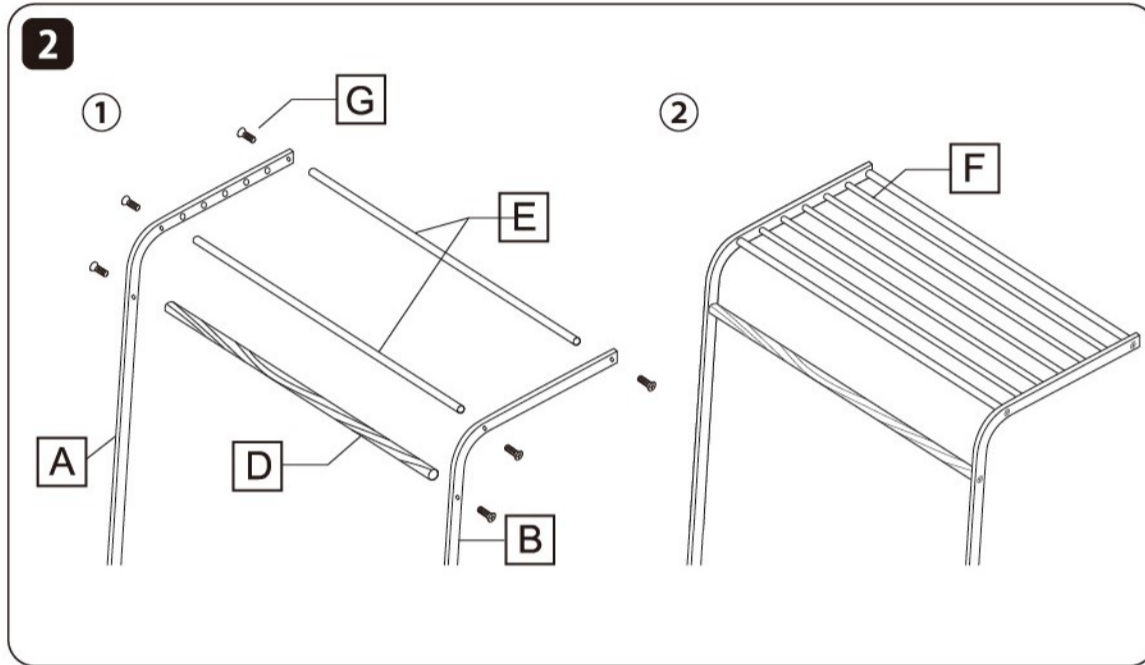

**1**

**2**

**5**

**3**

**4**

**EN/**  
Tower Leaning Shelf  
Coat Hanger  
**SIZE**  
23.6" w x 18.1" d x 63" h  
60w x 46d x 160h cm  
**MATERIAL**  
Steel, Wood  
**Made in China.**  
Designed in Japan.

**FR/**  
Tower Cintre Pour  
Étagère Incliné  
**TAILLE**  
60w x 46d x 160h cm  
**MATÉRIEL**  
Acier, Bois  
**Fabriqué en Chine.**  
Conçu au Japon.

**DE/**  
Tower Garderobenständer  
(Leicht Schräg)  
**GRÖSSE**  
60w x 46d x 160h cm  
**MATERIAL**  
Stahl, Holz  
**In China hergestellt.**  
Entworfen in Japan.

**ES/**  
Tower Perchero Inclinado  
Con Estante  
**TAMAÑO**  
60w x 46d x 160h cm  
**MATERIAL**  
Acero, Madera  
**Hecho en China.**  
Diseñado en Japón.

**JP/**  
シェルフ付きコートハンガータワー  
**SIZE**  
60w x 46d x 160h cm  
**MATERIAL**  
フレーム・パイプ: スチール(粉体塗装)  
バー: 天然木  
**Made in China.**  
Designed in Japan.