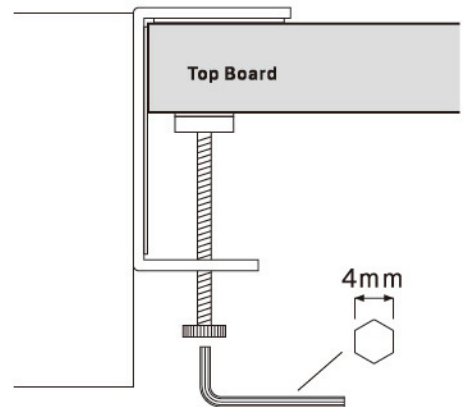

①

②

③

[ UNIT : cm ]  
[ Side View ]

[ Top View ]

⚠ Top Board + Curtain Board Max:H5cm

⚠ More than 1.4 cm is required.

EN/  
Tower Tableside  
Remote Control Rack

SIZE  
11.8" w x 3.9" d x 3.7-4.3" h  
30w x 10d x 9.5-11h cm

MATERIAL  
Steel

Made in China.  
Designed in Japan.

FR/  
Tower Rayon De Table Pour  
Télécommandes

TAILLE  
30w x 10d x 9.5-11h cm

MATÉRIEL  
Acier

Fabriqué en Chine.  
Conçu au Japon.

DE/  
Tower Tischkanten-  
Fernbedienungshalter

GRÖSSE  
30w x 10d x 9.5-11h cm

MATERIAL  
Stahl

In China hergestellt.  
Entworfen in Japan.

ES/  
Tower Organizador De  
Controles Remotos De Mesa

TAMAÑO  
30w x 10d x 9.5-11h cm

MATERIAL  
Acero

Hecho en China.  
Diseñado en Japón.

JP/  
テーブル横リモコンラック タワー

SIZE  
30w x 10d x 9.5-11h cm

MATERIAL  
本体: スチール(粉体塗装)

Made in China.  
Designed in Japan.