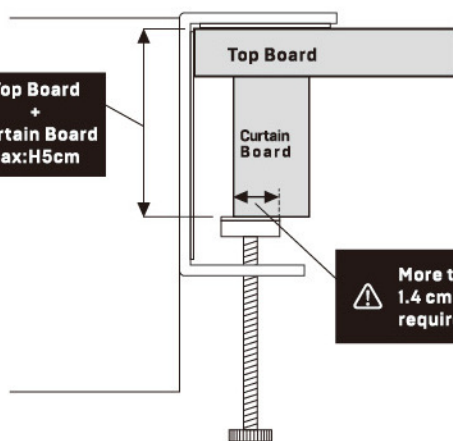

①

②

③

[ UNIT : cm ]  
[ Side View ]

[ Top View ]

⚠ Top Board + Curtain Board Max:H5cm

⚠ More than 1.4 cm is required.

EN/  
Tower Tableside  
Remote Control Rack

SIZE  
11.8" w x 3.9" d x 3.7-4.3" h  
30w x 10d x 9.5-11h cm

MATERIAL  
Steel

Made in China.  
Designed in Japan.

FR/  
Tower Rayon De Table Pour  
Télécommandes

TAILLE  
30w x 10d x 9.5-11h cm

MATÉRIEL  
Acier

Fabriqué en Chine.  
Conçu au Japon.

DE/  
Tower Tischkanten-  
Fernbedienungshalter

GRÖSSE  
30w x 10d x 9.5-11h cm

MATERIAL  
Stahl

In China hergestellt.  
Entworfen in Japan.

ES/  
Tower Organizador De  
Controles Remotos De Mesa

TAMAÑO  
30w x 10d x 9.5-11h cm

MATERIAL  
Acero

Hecho en China.  
Diseñado en Japón.

JP/  
テーブル横リモコンラック タワー

SIZE  
30w x 10d x 9.5-11h cm

MATERIAL  
本体: スチール(粉体塗装)

Made in China.  
Designed in Japan.