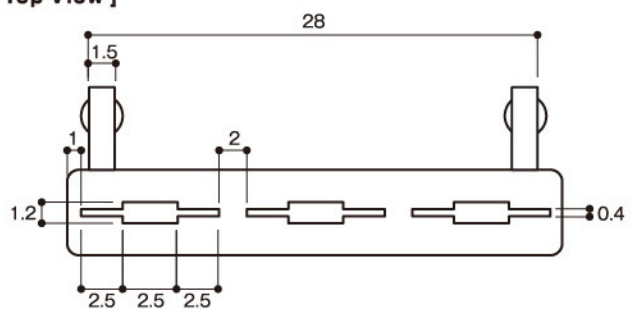

①

②

③

[ UNIT : cm ]  
[ Side View ]

[ Top View ]

⚠ Top Board + Curtain Board Max:H5cm

⚠ More than 1.4 cm is required.

EN/  
Tower Tableside  
Remote Control Rack

SIZE  
11.8" w x 3.9" d x 3.7-4.3" h  
30w x 10d x 9.5-11h cm

MATERIAL  
Steel

Made in China.  
Designed in Japan.

FR/  
Tower Rayon De Table Pour  
Télécommandes

TAILLE  
30w x 10d x 9.5-11h cm

MATÉRIEL  
Acier

Fabriqué en Chine.  
Conçu au Japon.

DE/  
Tower Tischkanten-  
Fernbedienungshalter

GRÖSSE  
30w x 10d x 9.5-11h cm

MATERIAL  
Stahl

In China hergestellt.  
Entworfen in Japan.

ES/  
Tower Organizador De  
Controles Remotos De Mesa

TAMAÑO  
30w x 10d x 9.5-11h cm

MATERIAL  
Acero

Hecho en China.  
Diseñado en Japón.

JP/  
テーブル横リモコンラック タワー

SIZE  
30w x 10d x 9.5-11h cm

MATERIAL  
本体: スチール(粉体塗装)

Made in China.  
Designed in Japan.