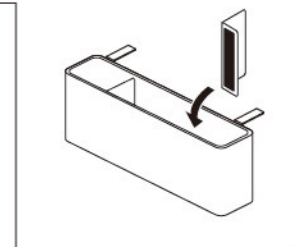

①

②

③

[ UNIT : cm ]  
[ Side View ]

[ Top View ]

⚠ Top Board + Curtain Board Max:H5cm

⚠ More than 1.4 cm is required.

EN/  
Tower Tableside  
Remote Control Rack

SIZE  
11.8" w x 3.9" d x 3.7-4.3" h  
30w x 10d x 9.5-11h cm

MATERIAL  
Steel

Made in China.  
Designed in Japan.

FR/  
Tower Rayon De Table Pour  
Télécommandes

TAILLE  
30w x 10d x 9.5-11h cm

MATÉRIEL  
Acier

Fabriqué en Chine.  
Conçu au Japon.

DE/  
Tower Tischkanten-  
Fernbedienungshalter

GRÖSSE  
30w x 10d x 9.5-11h cm

MATERIAL  
Stahl

In China hergestellt.  
Entworfen in Japan.

ES/  
Tower Organizador De  
Controles Remotos De Mesa

TAMAÑO  
30w x 10d x 9.5-11h cm

MATERIAL  
Acero

Hecho en China.  
Diseñado en Japón.

JP/  
テーブル横リモコンラック タワー

SIZE  
30w x 10d x 9.5-11h cm

MATERIAL  
本体: スチール(粉体塗装)

Made in China.  
Designed in Japan.