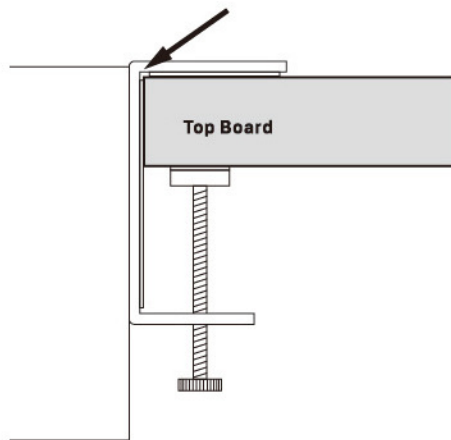

①

②

③

[ UNIT : cm ]  
[ Side View ]

[ Top View ]

⚠ Top Board + Curtain Board Max:H5cm

⚠ More than 1.4 cm is required.

EN/  
Tower Tableside  
Remote Control Rack

SIZE  
11.8" w x 3.9" d x 3.7-4.3" h  
30w x 10d x 9.5-11h cm

MATERIAL  
Steel

Made in China.  
Designed in Japan.

FR/  
Tower Rayon De Table Pour  
Télécommandes

TAILLE  
30w x 10d x 9.5-11h cm

MATÉRIEL  
Acier

Fabriqué en Chine.  
Conçu au Japon.

DE/  
Tower Tischkanten-  
Fernbedienungshalter

GRÖSSE  
30w x 10d x 9.5-11h cm

MATERIAL  
Stahl

In China hergestellt.  
Entworfen in Japan.

ES/  
Tower Organizador De  
Controles Remotos De Mesa

TAMAÑO  
30w x 10d x 9.5-11h cm

MATERIAL  
Acero

Hecho en China.  
Diseñado en Japón.

JP/  
テーブル横リモコンラック タワー

SIZE  
30w x 10d x 9.5-11h cm

MATERIAL  
本体: スチール(粉体塗装)

Made in China.  
Designed in Japan.