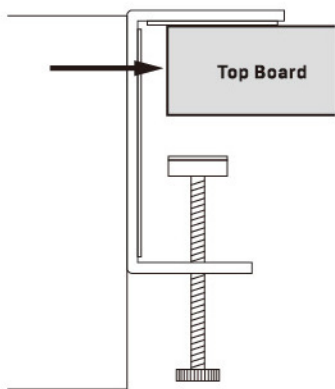

①

②

③

[ UNIT : cm ]  
[ Side View ]

[ Top View ]

⚠ Top Board + Curtain Board Max:H5cm

⚠ More than 1.4 cm is required.

EN/  
Tower Tableside  
Remote Control Rack

SIZE  
11.8" w x 3.9" d x 3.7-4.3" h  
30w x 10d x 9.5-11h cm

MATERIAL  
Steel

Made in China.  
Designed in Japan.

FR/  
Tower Rayon De Table Pour  
Télécommandes

TAILLE  
30w x 10d x 9.5-11h cm

MATÉRIEL  
Acier

Fabriqué en Chine.  
Conçu au Japon.

DE/  
Tower Tischkanten-  
Fernbedienungshalter

GRÖSSE  
30w x 10d x 9.5-11h cm

MATERIAL  
Stahl

In China hergestellt.  
Entworfen in Japan.

ES/  
Tower Organizador De  
Controles Remotos De Mesa

TAMAÑO  
30w x 10d x 9.5-11h cm

MATERIAL  
Acero

Hecho en China.  
Diseñado en Japón.

JP/  
テーブル横リモコンラック タワー

SIZE  
30w x 10d x 9.5-11h cm

MATERIAL  
本体: スチール(粉体塗装)

Made in China.  
Designed in Japan.