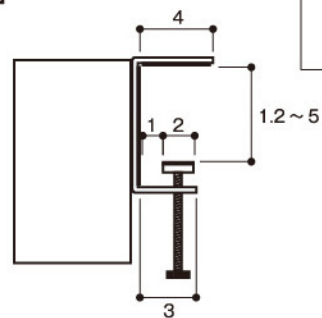

①

②

③

[ UNIT : cm ]  
[ Side View ]

[ Top View ]

⚠ Top Board + Curtain Board Max:H5cm

⚠ More than 1.4 cm is required.

EN/  
Tower Tableside  
Remote Control Rack

SIZE  
11.8" w x 3.9" d x 3.7-4.3" h  
30w x 10d x 9.5-11h cm

MATERIAL  
Steel

Made in China.  
Designed in Japan.

FR/  
Tower Rayon De Table Pour  
Télécommandes

TAILLE  
30w x 10d x 9.5-11h cm

MATÉRIEL  
Acier

Fabriqué en Chine.  
Conçu au Japon.

DE/  
Tower Tischkanten-  
Fernbedienungshalter

GRÖSSE  
30w x 10d x 9.5-11h cm

MATERIAL  
Stahl

In China hergestellt.  
Entworfen in Japan.

ES/  
Tower Organizador De  
Controles Remotos De Mesa

TAMAÑO  
30w x 10d x 9.5-11h cm

MATERIAL  
Acero

Hecho en China.  
Diseñado en Japón.

JP/  
テーブル横リモコンラック タワー

SIZE  
30w x 10d x 9.5-11h cm

MATERIAL  
本体: スチール(粉体塗装)

Made in China.  
Designed in Japan.