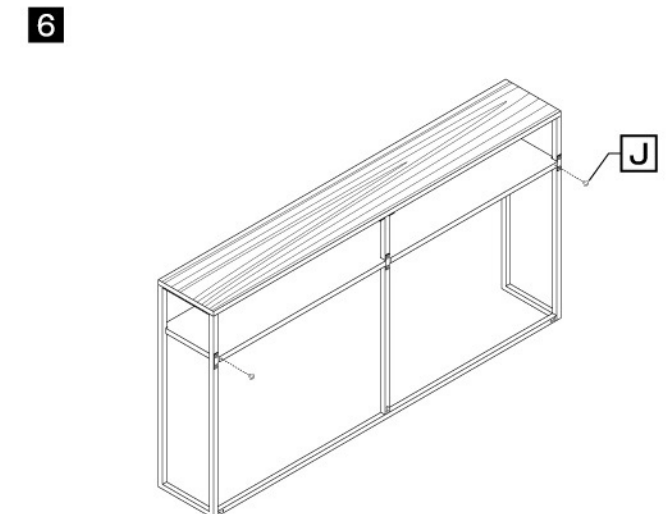

PRODUCT NUMBER 02028:WH 02029:BK

[UNIT : cm]

If tightening the screw does not fix the rattling, please replace the cushion (1mm thick) in the corner of the raised area with the included cushion (2mm thick) to stop the rattling.

EN/
Tower Long Console Table
With Shelf
SIZE
49.6" w x 8.1" d x 25.6" h
126w x 20.5d x 65h cm
MATERIAL
Steel, Wood
Made in China.
Designed in Japan.

FR/
Tower Table Console Longue
Avec Étagère
TAILLE
126w x 20.5d x 65h cm
MATÉRIEL
Acier, Bois
Fabriqué en Chine.
Conçu au Japon.

DE/
Tower Langer Konsolentisch
Mit Regal
GRÖSSE
126w x 20.5d x 65h cm
MATERIAL
Stahl, Holz
In China hergestellt.
Entworfen in Japan.

ES/
Tower Mesa Consola Large
Con Estante
TAMAÑO
126w x 20.5d x 65h cm
MATERIAL
Acero, Madera
Hecho en China.
Diseñado en Japón.

JP/
ソファ用長コンソールテーブル
タワー
棚付き
SIZE
126w x 20.5d x 65h cm
MATERIAL
本体・棚板: スチール(粉体塗装)
天板: 天然木化粧繊維板(ラッカー塗装)
Made in China.
Designed in Japan.