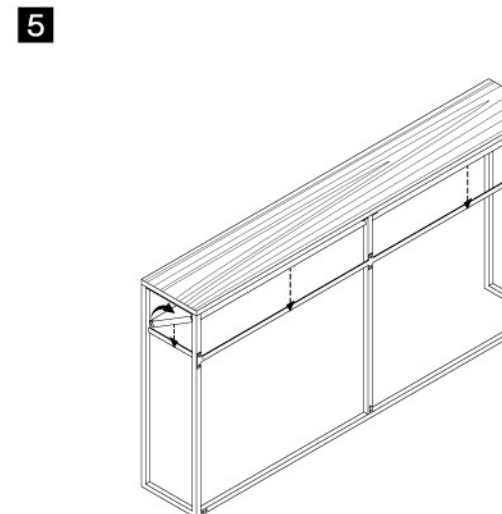

PRODUCT NUMBER 02028:WH 02029:BK

[UNIT : cm]

If tightening the screw does not fix the rattling, please replace the cushion (1mm thick) in the corner of the raised area with the included cushion (2mm thick) to stop the rattling.

EN/
Tower Long Console Table
With Shelf
SIZE
49.6" w x 8.1" d x 25.6" h
126w x 20.5d x 65h cm
MATERIAL
Steel, Wood
Made in China.
Designed in Japan.

FR/
Tower Table Console Longue
Avec Étagère
TAILLE
126w x 20.5d x 65h cm
MATÉRIEL
Acier, Bois
Fabriqué en Chine.
Conçu au Japon.

DE/
Tower Langer Konsolentisch
Mit Regal
GRÖSSE
126w x 20.5d x 65h cm
MATERIAL
Stahl, Holz
In China hergestellt.
Entworfen in Japan.

ES/
Tower Mesa Consola Large
Con Estante
TAMAÑO
126w x 20.5d x 65h cm
MATERIAL
Acero, Madera
Hecho en China.
Diseñado en Japón.

JP/
ソファ用長コンソールテーブル
タワー
棚付き
SIZE
126w x 20.5d x 65h cm
MATERIAL
本体・棚板: スチール(粉体塗装)
天板: 天然木化粧繊維板(ラッカー塗装)
Made in China.
Designed in Japan.