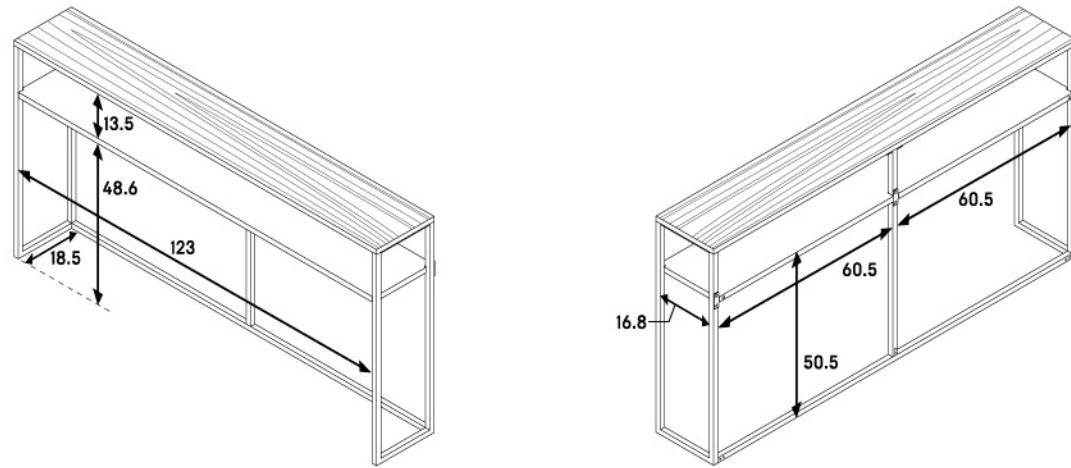

PRODUCT NUMBER 02028:WH 02029:BK

[UNIT : cm]

If tightening the screw does not fix the rattling, please replace the cushion (1mm thick) in the corner of the raised area with the included cushion (2mm thick) to stop the rattling.

EN/
Tower Long Console Table
With Shelf
SIZE
49.6" w x 8.1" d x 25.6" h
126w x 20.5d x 65h cm
MATERIAL
Steel, Wood
Made in China.
Designed in Japan.

FR/
Tower Table Console Longue
Avec Étagère
TAILLE
126w x 20.5d x 65h cm
MATÉRIEL
Acier, Bois
Fabriqué en Chine.
Conçu au Japon.

DE/
Tower Langer Konsolentisch
Mit Regal
GRÖSSE
126w x 20.5d x 65h cm
MATERIAL
Stahl, Holz
In China hergestellt.
Entworfen in Japan.

ES/
Tower Mesa Consola Large
Con Estante
TAMAÑO
126w x 20.5d x 65h cm
MATERIAL
Acero, Madera
Hecho en China.
Diseñado en Japón.

JP/
ソファ用長コンソールテーブル
タワー
棚付き
SIZE
126w x 20.5d x 65h cm
MATERIAL
本体・棚板: スチール(粉体塗装)
天板: 天然木化粧繊維板(ラッカー塗装)
Made in China.
Designed in Japan.