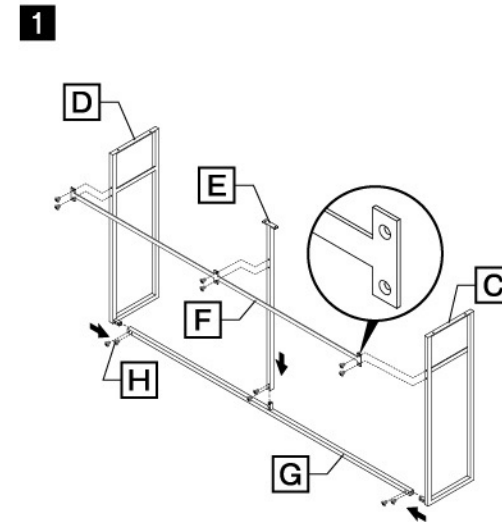

PRODUCT NUMBER 02028:WH 02029:BK

[UNIT : cm]

If tightening the screw does not fix the rattling, please replace the cushion (1mm thick) in the corner of the raised area with the included cushion (2mm thick) to stop the rattling.

EN/
Tower Long Console Table
With Shelf
SIZE
49.6" w x 8.1" d x 25.6" h
126w x 20.5d x 65h cm
MATERIAL
Steel, Wood
Made in China.
Designed in Japan.

FR/
Tower Table Console Longue
Avec Étagère
TAILLE
126w x 20.5d x 65h cm
MATÉRIEL
Acier, Bois
Fabriqué en Chine.
Conçu au Japon.

DE/
Tower Langer Konsolentisch
Mit Regal
GRÖSSE
126w x 20.5d x 65h cm
MATERIAL
Stahl, Holz
In China hergestellt.
Entworfen in Japan.

ES/
Tower Mesa Consola Large
Con Estante
TAMAÑO
126w x 20.5d x 65h cm
MATERIAL
Acero, Madera
Hecho en China.
Diseñado en Japón.

JP/
ソファ用長コンソールテーブル
タワー
棚付き
SIZE
126w x 20.5d x 65h cm
MATERIAL
本体・棚板: スチール(粉体塗装)
天板: 天然木化粧繊維板(ラッカー塗装)
Made in China.
Designed in Japan.