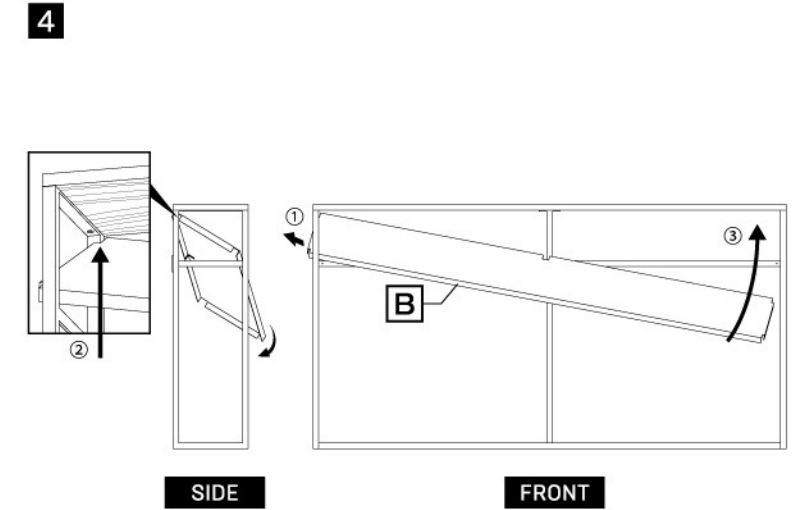

PRODUCT NUMBER 02028:WH 02029:BK

[UNIT : cm]

If tightening the screw does not fix the rattling, please replace the cushion (1mm thick) in the corner of the raised area with the included cushion (2mm thick) to stop the rattling.

EN/
Tower Long Console Table
With Shelf
SIZE
49.6" w x 8.1" d x 25.6" h
126w x 20.5d x 65h cm
MATERIAL
Steel, Wood
Made in China.
Designed in Japan.

FR/
Tower Table Console Longue
Avec Étagère
TAILLE
126w x 20.5d x 65h cm
MATÉRIEL
Acier, Bois
Fabriqué en Chine.
Conçu au Japon.

DE/
Tower Langer Konsolentisch
Mit Regal
GRÖSSE
126w x 20.5d x 65h cm
MATERIAL
Stahl, Holz
In China hergestellt.
Entworfen in Japan.

ES/
Tower Mesa Consola Large
Con Estante
TAMAÑO
126w x 20.5d x 65h cm
MATERIAL
Acero, Madera
Hecho en China.
Diseñado en Japón.

JP/
ソファ用長コンソールテーブル
タワー
棚付き
SIZE
126w x 20.5d x 65h cm
MATERIAL
本体・棚板: スチール(粉体塗装)
天板: 天然木化粧繊維板(ラッカー塗装)
Made in China.
Designed in Japan.