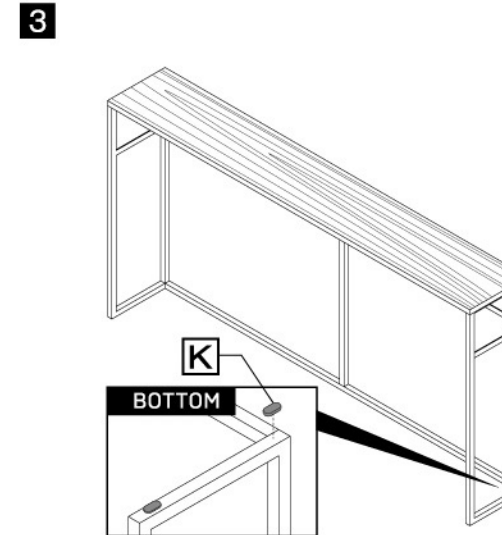

PRODUCT NUMBER 02028:WH 02029:BK

[UNIT : cm]

If tightening the screw does not fix the rattling, please replace the cushion (1mm thick) in the corner of the raised area with the included cushion (2mm thick) to stop the rattling.

EN/
Tower Long Console Table
With Shelf
SIZE
49.6" w x 8.1" d x 25.6" h
126w x 20.5d x 65h cm
MATERIAL
Steel, Wood
Made in China.
Designed in Japan.

FR/
Tower Table Console Longue
Avec Étagère
TAILLE
126w x 20.5d x 65h cm
MATÉRIEL
Acier, Bois
Fabriqué en Chine.
Conçu au Japon.

DE/
Tower Langer Konsolentisch
Mit Regal
GRÖSSE
126w x 20.5d x 65h cm
MATERIAL
Stahl, Holz
In China hergestellt.
Entworfen in Japan.

ES/
Tower Mesa Consola Large
Con Estante
TAMAÑO
126w x 20.5d x 65h cm
MATERIAL
Acero, Madera
Hecho en China.
Diseñado en Japón.

JP/
ソファ用長コンソールテーブル
タワー
棚付き
SIZE
126w x 20.5d x 65h cm
MATERIAL
本体・棚板: スチール(粉体塗装)
天板: 天然木化粧繊維板(ラッカー塗装)
Made in China.
Designed in Japan.