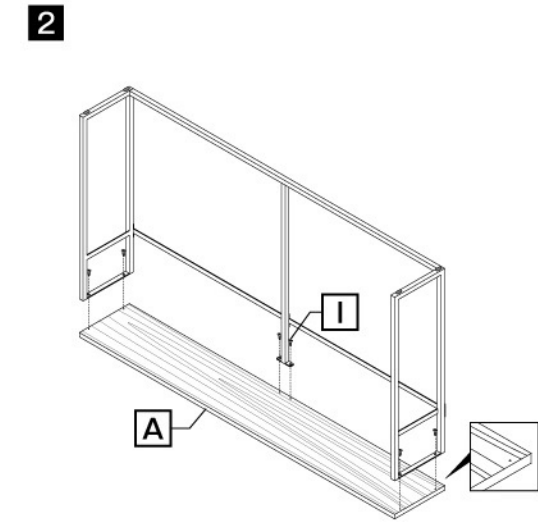

PRODUCT NUMBER 02028:WH 02029:BK

[UNIT : cm]

If tightening the screw does not fix the rattling, please replace the cushion (1mm thick) in the corner of the raised area with the included cushion (2mm thick) to stop the rattling.

EN/
Tower Long Console Table
With Shelf
SIZE
49.6" w x 8.1" d x 25.6" h
126w x 20.5d x 65h cm
MATERIAL
Steel, Wood
Made in China.
Designed in Japan.

FR/
Tower Table Console Longue
Avec Étagère
TAILLE
126w x 20.5d x 65h cm
MATÉRIEL
Acier, Bois
Fabriqué en Chine.
Conçu au Japon.

DE/
Tower Langer Konsolentisch
Mit Regal
GRÖSSE
126w x 20.5d x 65h cm
MATERIAL
Stahl, Holz
In China hergestellt.
Entworfen in Japan.

ES/
Tower Mesa Consola Large
Con Estante
TAMAÑO
126w x 20.5d x 65h cm
MATERIAL
Acero, Madera
Hecho en China.
Diseñado en Japón.

JP/
ソファ用長コンソールテーブル
タワー
棚付き
SIZE
126w x 20.5d x 65h cm
MATERIAL
本体・棚板: スチール(粉体塗装)
天板: 天然木化粧繊維板(ラッカー塗装)
Made in China.
Designed in Japan.