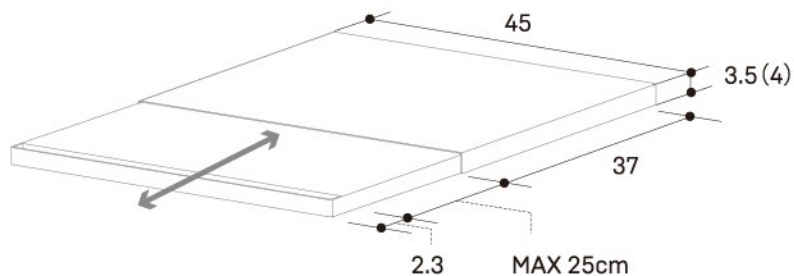

UNIT:cm

EN/
Tower Countertop
Pull-Out Shelf

SIZE
17.8" w x 15.4~25.4" d x 1.6" h
45w x 39~64.5d x 4h cm

MATERIAL
Steel, PP Resin, Silicone

Made in China.
Designed in Japan.

FR/
Tower Tablette
Coulissante De Comptoir

TAILLE
45w x 39~64.5d x 4h cm

MATÉRIEL
Acier, Résine PP, Silicone

Fabriqué en Chine.
Conçu au Japon.

DE/
Tower Ausziehbares Regal
Für Arbeitsplatte

GRÖSSE
45w x 39~64.5d x 4h cm

MATERIAL
Stahl, PP Kunststoff, Silikon

In China hergestellt.
Entworfen in Japan.

ES/
Tower Estante Extraible
Para Encimera

TAMAÑO
45w x 39~64.5d x 4h cm

MATERIAL
Acero, Resina PP, Silicona

Hecho en China.
Diseñado en Japón.

JP/
キッチン家電下スライドテーブル
タワー

SIZE
45w x 39~64.5d x 4h cm

MATERIAL
本体: スチール(粉体塗装)
レール部分: ポリプロピレン
クッション・ストッパー: シリコン

Made in China.
Designed in Japan.