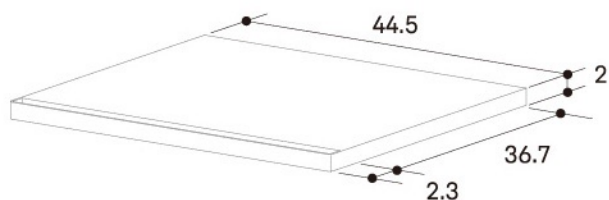

UNIT:cm

EN/
Tower Countertop
Pull-Out Shelf

SIZE
17.8" w x 15.4~25.4" d x 1.6" h
45w x 39~64.5d x 4h cm

MATERIAL
Steel, PP Resin, Silicone

Made in China.
Designed in Japan.

FR/
Tower Tablette
Coulissante De Comptoir

TAILLE
45w x 39~64.5d x 4h cm

MATÉRIEL
Acier, Résine PP, Silicone

Fabriqué en Chine.
Conçu au Japon.

DE/
Tower Ausziehbares Regal
Für Arbeitsplatte

GRÖSSE
45w x 39~64.5d x 4h cm

MATERIAL
Stahl, PP Kunststoff, Silikon

In China hergestellt.
Entworfen in Japan.

ES/
Tower Estante Extraible
Para Encimera

TAMAÑO
45w x 39~64.5d x 4h cm

MATERIAL
Acero, Resina PP, Silicona

Hecho en China.
Diseñado en Japón.

JP/
キッチン家電下スライドテーブル
タワー

SIZE
45w x 39~64.5d x 4h cm

MATERIAL
本体: スチール(粉体塗装)
レール部分: ポリプロピレン
クッション・ストッパー: シリコン

Made in China.
Designed in Japan.