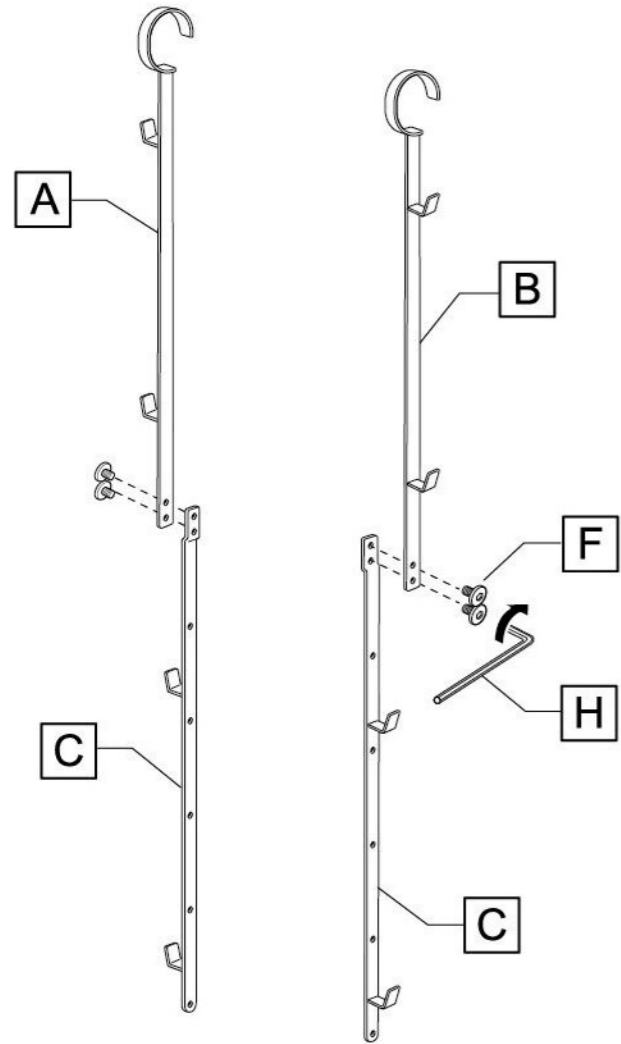

1

2

3

EN/
Smart Bi-Level, Expandable
Closet Hanger
SIZE
22~37.8" w x 2.2" d x 39.3" h
56~96w x 5.5d x 100h cm
MATERIAL
Steel
Made in China.
Designed in Japan.

FR/
Smart Cintre Extensible À Deux
Niveaux Pour Placard
TAILLE
56~96w x 5.5d x 100h cm
MATÉRIEL
Acier
Fabriqué en Chine.
Conçu au Japon.

DE/
Smart Doppelter Ausziehbarer
Kleiderbügel
GRÖSSE
56~96w x 5.5d x 100h cm
MATERIAL
Stahl
In China hergestellt.
Entworfen in Japan.

ES/
Smart Colgador De Armario
Expandible Binivel
TAMAÑO
56~96w x 5.5d x 100h cm
MATERIAL
Acero
Hecho en China.
Diseñado en Japon.

JP/
伸縮収納力アップ2段ハンガー
スマート
SIZE
56~96w x 5.5d x 100h cm
MATERIAL
本体: スチール(粉体塗装)
Made in China.
Designed in Japan.