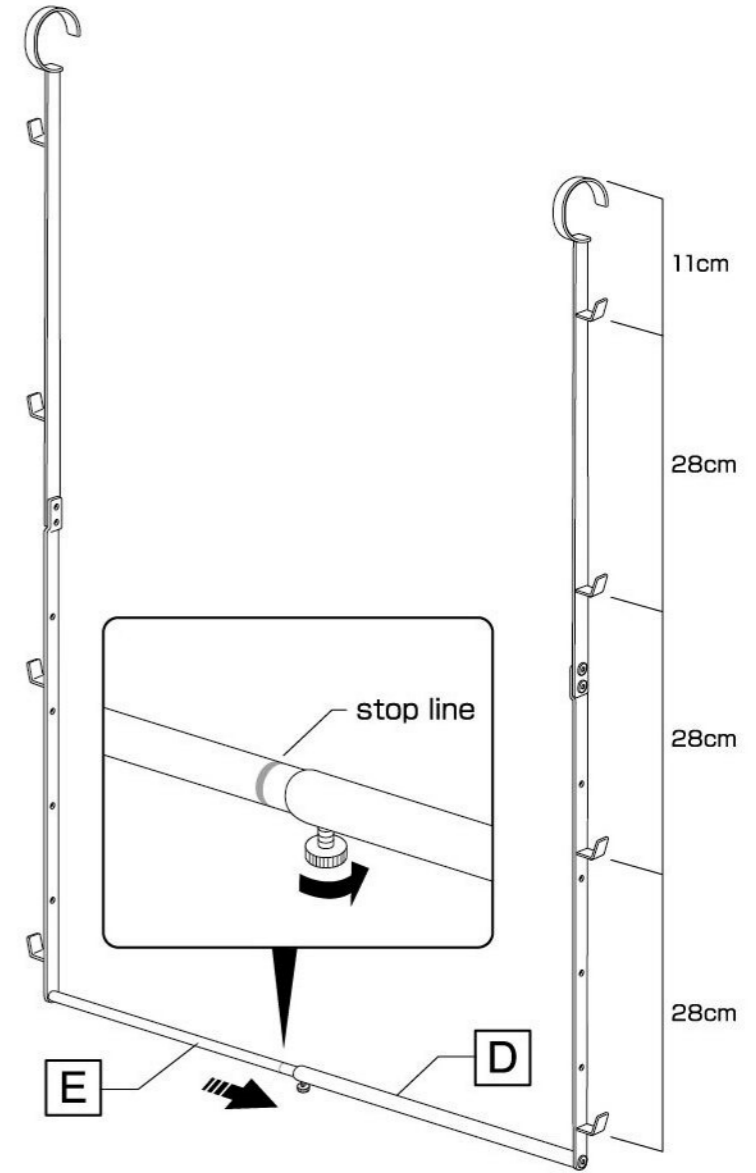

1

2

3

EN/
Smart Bi-Level, Expandable
Closet Hanger
SIZE
22~37.8" w x 2.2" d x 39.3" h
56~96w x 5.5d x 100h cm
MATERIAL
Steel
Made in China.
Designed in Japan.

FR/
Smart Cintre Extensible À Deux
Niveaux Pour Placard
TAILLE
56~96w x 5.5d x 100h cm
MATÉRIEL
Acier
Fabriqué en Chine.
Conçu au Japon.

DE/
Smart Doppelter Ausziehbarer
Kleiderbügel
GRÖSSE
56~96w x 5.5d x 100h cm
MATERIAL
Stahl
In China hergestellt.
Entworfen in Japan.

ES/
Smart Colgador De Armario
Expandible Binivel
TAMAÑO
56~96w x 5.5d x 100h cm
MATERIAL
Acero
Hecho en China.
Diseñado en Japon.

JP/
伸縮収納力アップ2段ハンガー
スマート
SIZE
56~96w x 5.5d x 100h cm
MATERIAL
本体: スチール(粉体塗装)
Made in China.
Designed in Japan.