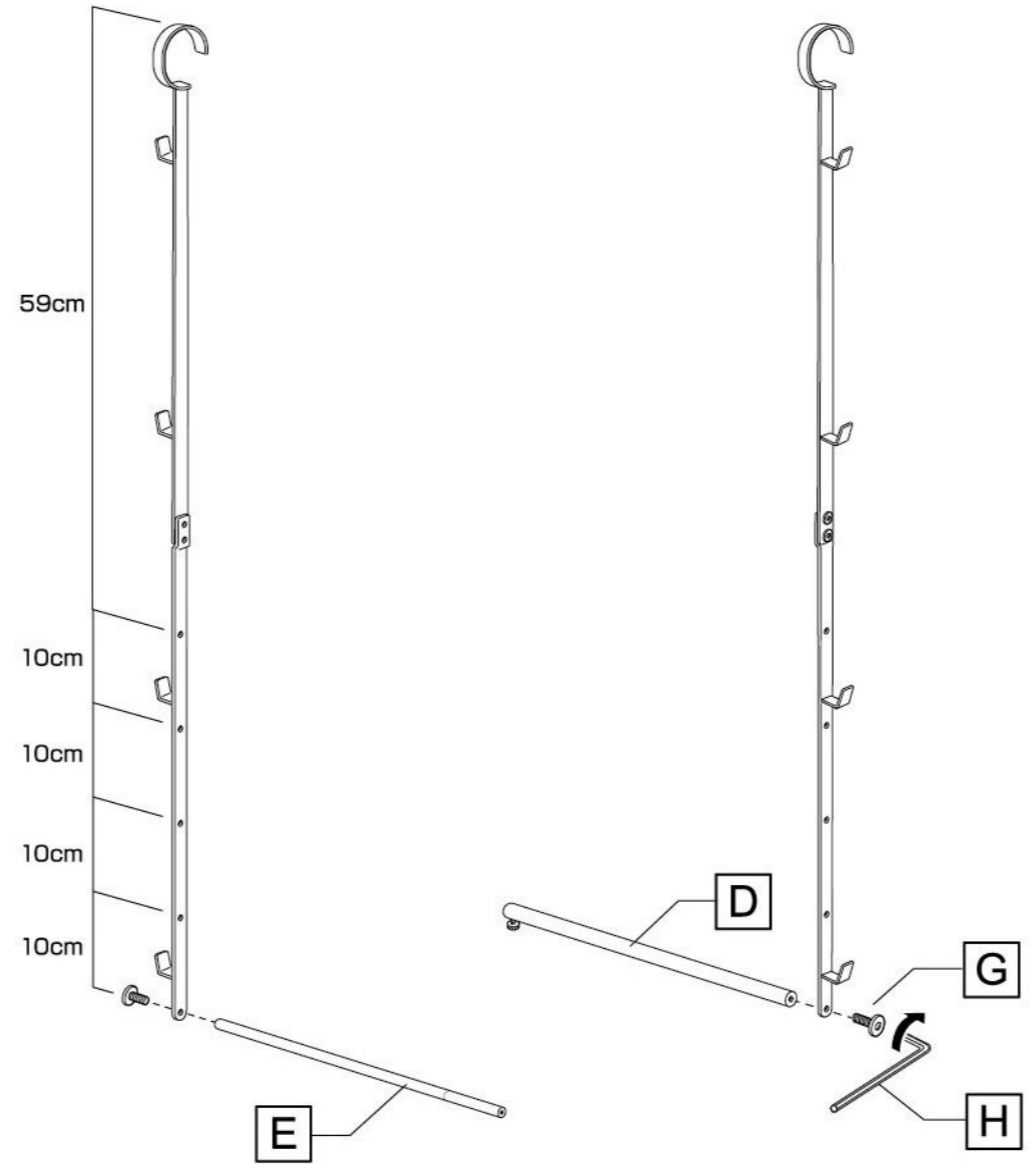

1

2

3

EN/
Smart Bi-Level, Expandable
Closet Hanger
SIZE
22~37.8" w x 2.2" d x 39.3" h
56~96w x 5.5d x 100h cm
MATERIAL
Steel
Made in China.
Designed in Japan.

FR/
Smart Cintre Extensible À Deux
Niveaux Pour Placard
TAILLE
56~96w x 5.5d x 100h cm
MATÉRIEL
Acier
Fabriqué en Chine.
Conçu au Japon.

DE/
Smart Doppelter Ausziehbarer
Kleiderbügel
GRÖSSE
56~96w x 5.5d x 100h cm
MATERIAL
Stahl
In China hergestellt.
Entworfen in Japan.

ES/
Smart Colgador De Armario
Expandible Binivel
TAMAÑO
56~96w x 5.5d x 100h cm
MATERIAL
Acero
Hecho en China.
Diseñado en Japon.

JP/
伸縮収納力アップ2段ハンガー
スマート
SIZE
56~96w x 5.5d x 100h cm
MATERIAL
本体: スチール(粉体塗装)
Made in China.
Designed in Japan.