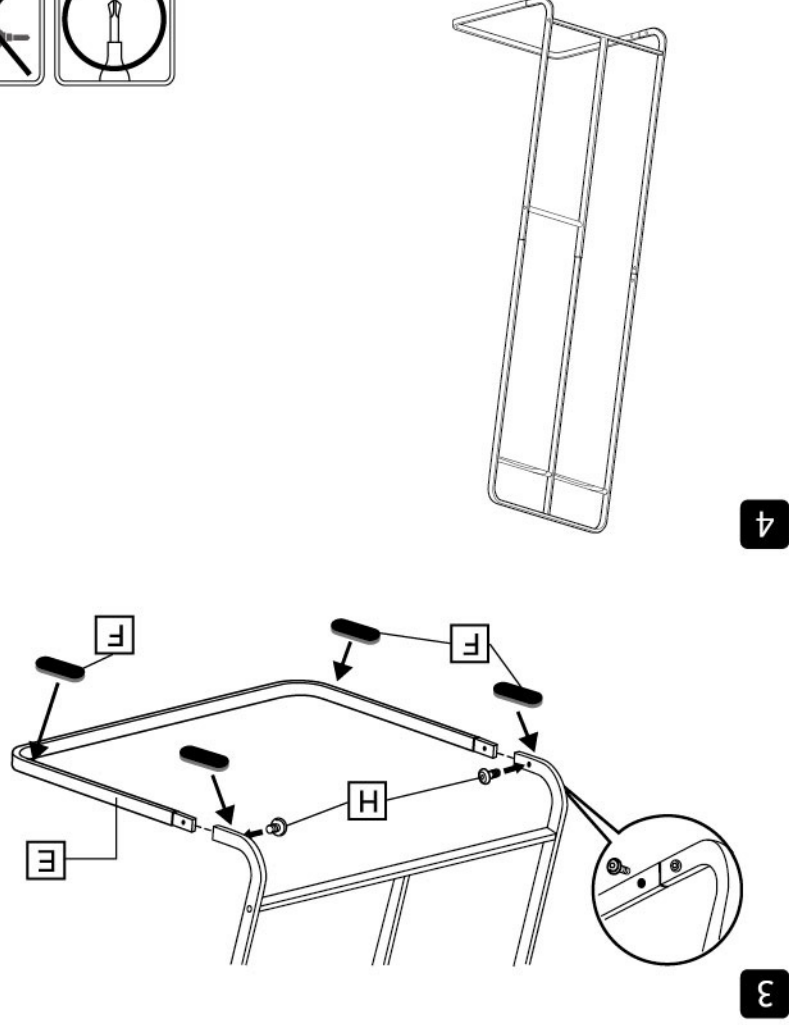

EN/
 Tower 2-level Coat Rack
 SIZE
 24" x 17.7" d x 64.2" h
 61w x 45d x 163h cm
 MATERIAL
 Steel, Wood
 Made in China.

FR/
 Tower Porte-manteau
 A 2 Niveaux
 TAILLE
 61w x 45d x 163h cm
 MATÉRIEL
 Acier, Bois
 Fabriqué en Chine.
 Made in Japan.

DE/
 Tower Zweistufige
 Kleiderablage
 Grösse
 61w x 45d x 163h cm
 MATERIAL
 Stahl, Holz
 In China hergestellt.
 Entworfen in Japan.

ES/
 Tower Perchero
 De 2 Niveles
 Tamaño
 61w x 45d x 163h cm
 MATERIAL
 Acero, Madera
 Hecho en China.
 Diseñado en Japon.

JP/
 コートハンガー・タワー 2F
 サイズ
 61w x 45d x 163h cm
 MATERIAL
 本体: スチール (粉末塗装)
 木片: 天然木 (ラッカー塗装)
 Made in China.
 Designed in Japan.

<p>A ×1</p>	<p>B ×1</p>	<p>C ×1</p>	<p>D ×1</p>	<p>E ×1</p>	<p>F ×4</p>	<p>G ×2</p>	<p>H ×7(+1)</p>	<p>I ×3</p>	<p>J ×1</p>
-------------	-------------	-------------	-------------	-------------	-------------	-------------	-----------------	-------------	-------------