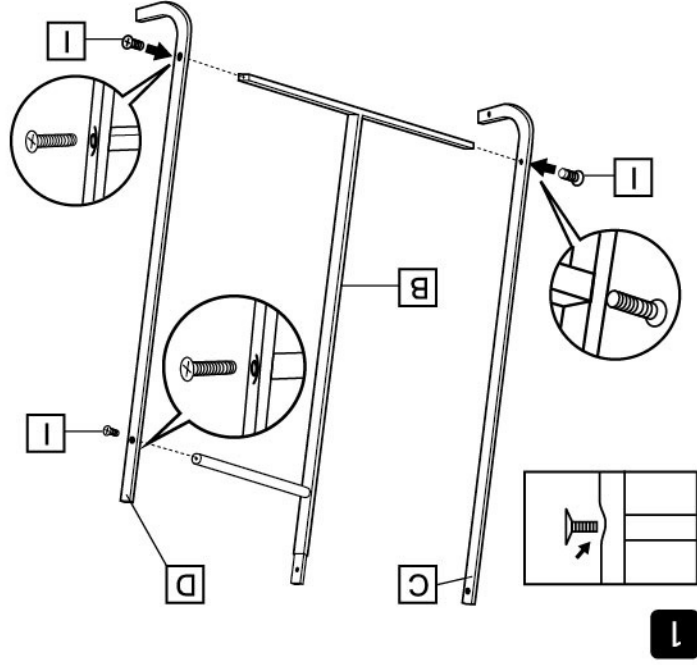

EN/
 Tower 2-level Coat Rack
 SIZE
 24" x 17.7" d x 64.2" h
 61w x 45d x 163h cm
 MATERIAL
 Steel, Wood
 Made in China.

FR/
 Tower Porte-manteau
 A 2 Niveaux
 TAILLE
 61w x 45d x 163h cm
 MATÉRIEL
 Acier, Bois
 Fabriqué en Chine.
 Made in Japan.

DE/
 Tower Zweistufige
 Kleiderablage
 Grösse
 61w x 45d x 163h cm
 MATERIAL
 Stahl, Holz
 In China hergestellt.
 Entworfen in Japan.

ES/
 Tower Perchero
 De 2 Niveles
 Tamaño
 61w x 45d x 163h cm
 MATERIAL
 Acero, Madera
 Hecho en China.
 Diseñado en Japon.

JP/
 コートハンガー・タワー 2F
 サイズ
 61w x 45d x 163h cm
 MATERIAL
 本体: スチール (粉末塗装)
 木片: 天然木 (ラッカー塗装)
 Made in China.
 Designed in Japan.

<p>A ×1</p>	<p>B ×1</p>	<p>C ×1</p>	<p>D ×1</p>	<p>E ×1</p>	<p>F ×4</p>	<p>G ×2</p>	<p>H ×7(+1)</p>	<p>I ×3</p>	<p>J ×1</p>
-------------	-------------	-------------	-------------	-------------	-------------	-------------	-----------------	-------------	-------------