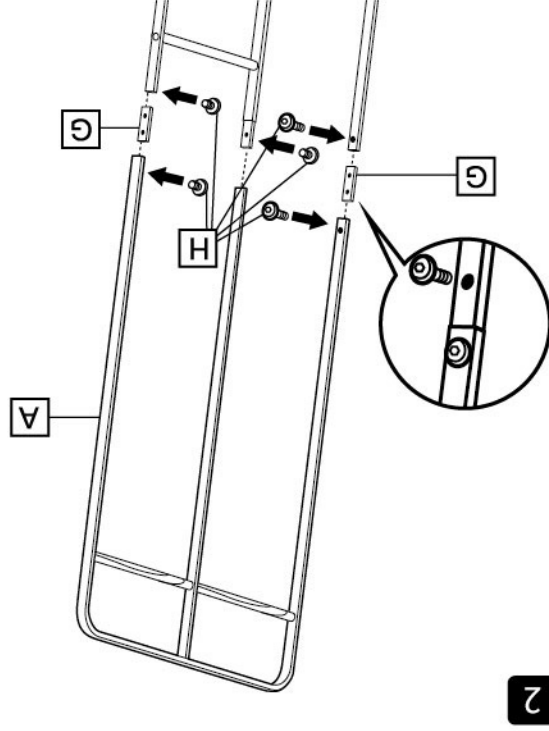

EN/
 Tower 2-level Coat Rack
 SIZE
 24" x 17.7" d x 64.2" h
 61w x 45d x 163h cm
 MATERIAL
 Steel, Wood
 Made in China.

FR/
 Tower Porte-manteau
 A 2 Niveaux
 TAILLE
 61w x 45d x 163h cm
 MATÉRIEL
 Acier, Bois
 Fabriqué en Chine.
 Made in Japan.

DE/
 Tower Zweistufige
 Kleiderablage
 Grösse
 61w x 45d x 163h cm
 MATERIAL
 Stahl, Holz
 In China hergestellt.
 Entworfen in Japan.

ES/
 Tower Perchero
 De 2 Niveles
 Tamaño
 61w x 45d x 163h cm
 MATERIAL
 Acero, Madera
 Hecho en China.
 Diseñado en Japon.

JP/
 コートハンガー・タワー 2F
 サイズ
 61w x 45d x 163h cm
 MATERIAL
 本体: スチール (粉末塗装)
 木片: 天然木 (ラッカー塗装)
 Made in China.
 Designed in Japan.

<p>A ×1</p>	<p>B ×1</p>	<p>C ×1</p>	<p>D ×1</p>	<p>E ×1</p>	<p>F ×4</p>	<p>G ×2</p>	<p>H ×7(+1)</p>	<p>I ×3</p>	<p>J ×1</p>
-------------	-------------	-------------	-------------	-------------	-------------	-------------	-----------------	-------------	-------------