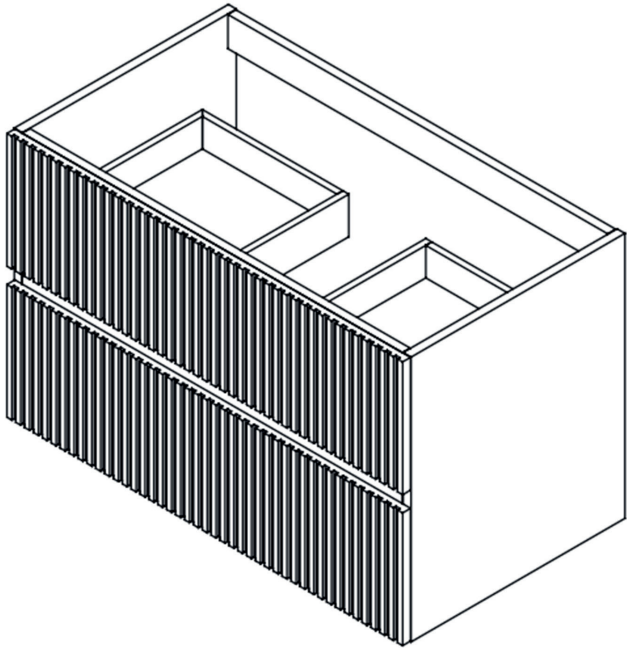

# TIGER

VOYA

---

**800942**  
**800943**  
**800944**

# PART LIST

# INSTALLATION

	H	M	W	X
	860 mm	740 mm	660 mm	(60cm) 565 mm
	815 mm	605 mm	605 mm	(80CM) 765 mm
	730 mm	610 mm	510 mm	(100cm) 965 mm