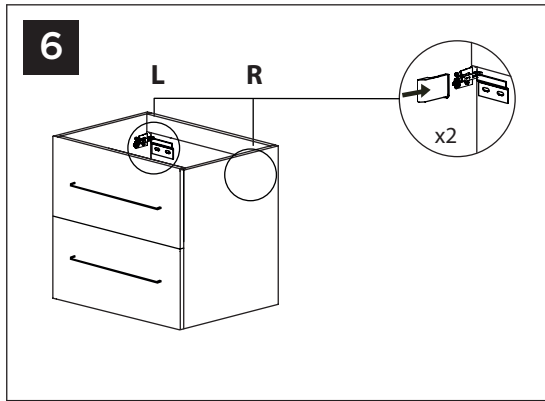

art. nr. 800902

art. nr. 800903

art. nr. 800970

art. nr. 800971

TOOLS

		
		
<p>Ø 8 mm</p> 		 optional
<p>Ø 2 mm</p> 		 PROTECTION

Warranty/maintenance
 Garantie/onderhoud
 Garantie/entretien
 Garantie/Wartung
 Garantie/kedlikehold
 Gwarancja/konserwacja

PART LIST

MOUNTING ADVICE

Installing drawer

ADJUSTMENT

Adjusting front panel, drawer