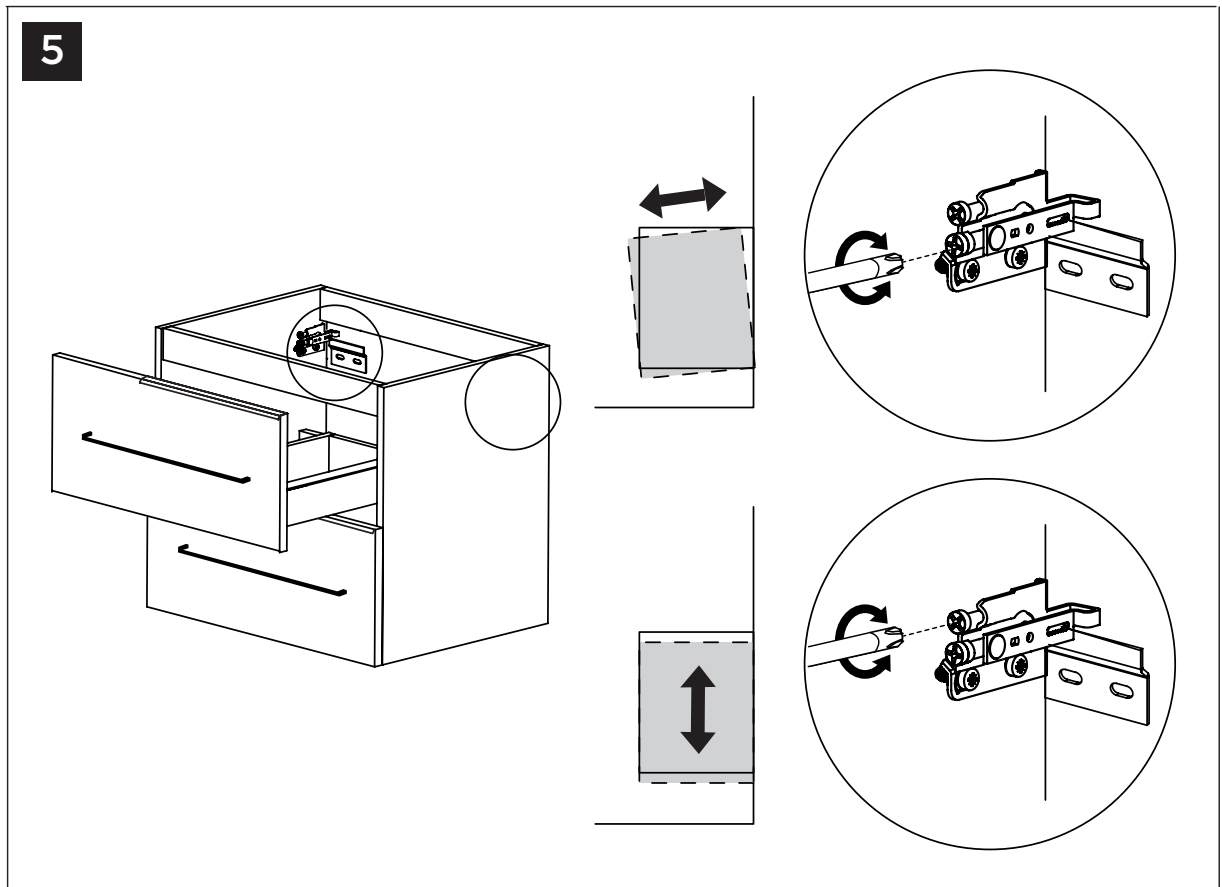

art. nr. 800902

art. nr. 800903

art. nr. 800970

art. nr. 800971

TOOLS

		
		
<p>Ø 8 mm</p> 		 optional
<p>Ø 2 mm</p> 		 PROTECTION

Warranty/maintenance
 Garantie/onderhoud
 Garantie/entretien
 Garantie/Wartung
 Garantie/kedlikehold
 Gwarancja/konserwacja

PART LIST

MOUNTING ADVICE

Installing drawer

ADJUSTMENT

Adjusting front panel, drawer