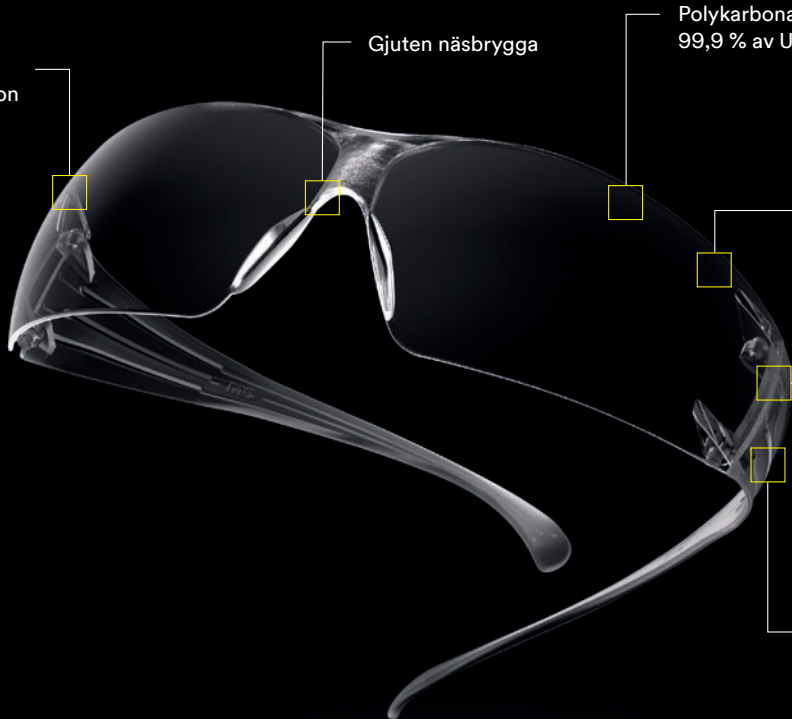

200-serien

Rätt passform förändrar allt. 3M™ SecureFit™ Skyddsglasögon i 200-serien med skalmar som automatiskt anpassar sig för att ge säker och bekväm passform varje gång.

Lättviktig konstruktion

Gjuten näsbrygga

Polykarbonatlinser absorberar 99,9 % av UVA- och UVB-strålning

Välj bland modeller som är reptåliga, anti-fog/reptåliga eller försedda med 3M™ Scotchgard™ Anti-Fog/ Anti-Scratch-beläggning

Modell med blå skalmar som gör att ögonskyddet syns bättre i miljöer för matlagning/livsmedelsproduktion

3M™ Pressure Diffusion Temple-teknik