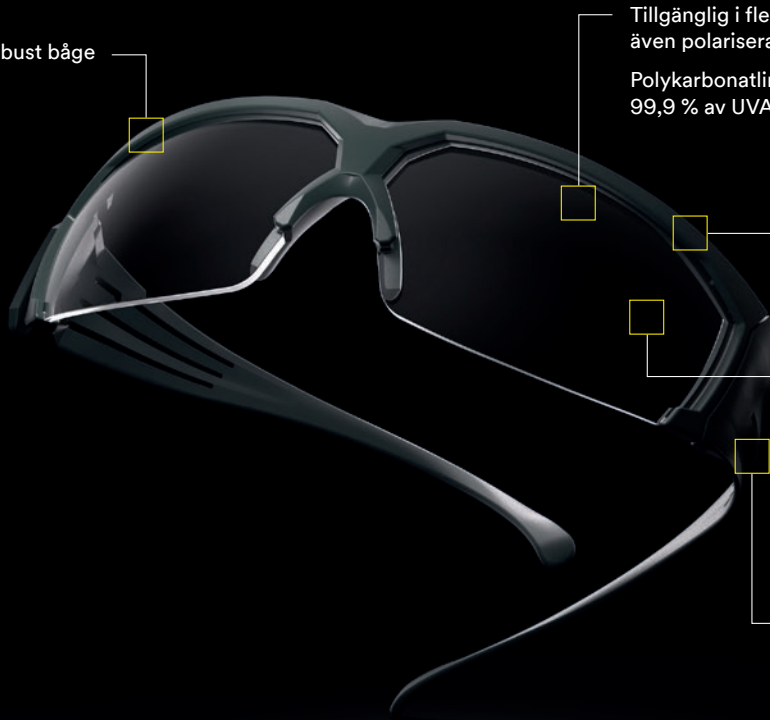

600 -serien

Få kvalitet, lång livslängd och mångsidighet allt i ett med 3M™ SecureFit™ Skyddsglasögon i 600-serien. Välj mellan en rad olika funktioner, inklusive 3M™ Scotchgard™ Anti-Fog/Anti-Scratch, flera linsfärger och löstagbart skuminlägg.

Elegant och robust båge

Tillgänglig i flera linsfärger,
även polariserade linser

Polykarbonatlinser absorberar
99,9 % av UVA- och UVB-strålning

Skumtätning (tillval)

Välj bland modeller som är reptåliga,
anti-fog/reptåliga eller försedda med
3M™ Scotchgard™ Anti-Fog/Anti-
Scratch-beläggningar

3M™ Pressure Diffusion
Temple-teknik