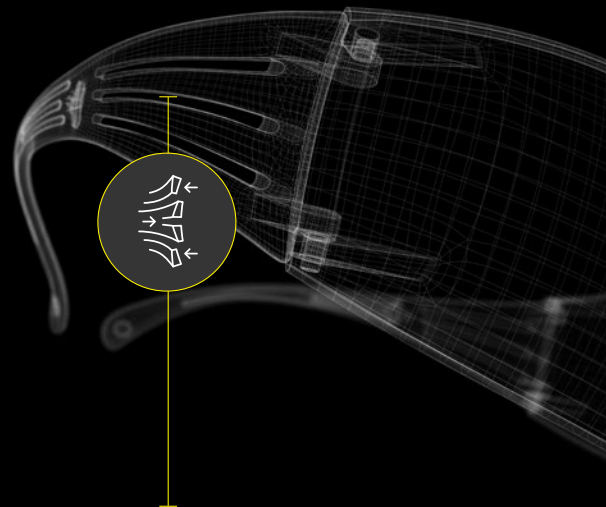

Oavsett om man har ett litet eller stort huvud ger 3M™ SecureFit™ Pressure Diffusion Temple-teknik säker och bekväm passform under långa arbetspass.

### Böjda skalmar för bättre skydd

Designen fördelar trycket till det mindre känsliga bakhuvudet i stället för huvudets sidor. På så sätt uppnås bekväm passform även under hastiga huvudrörelser.