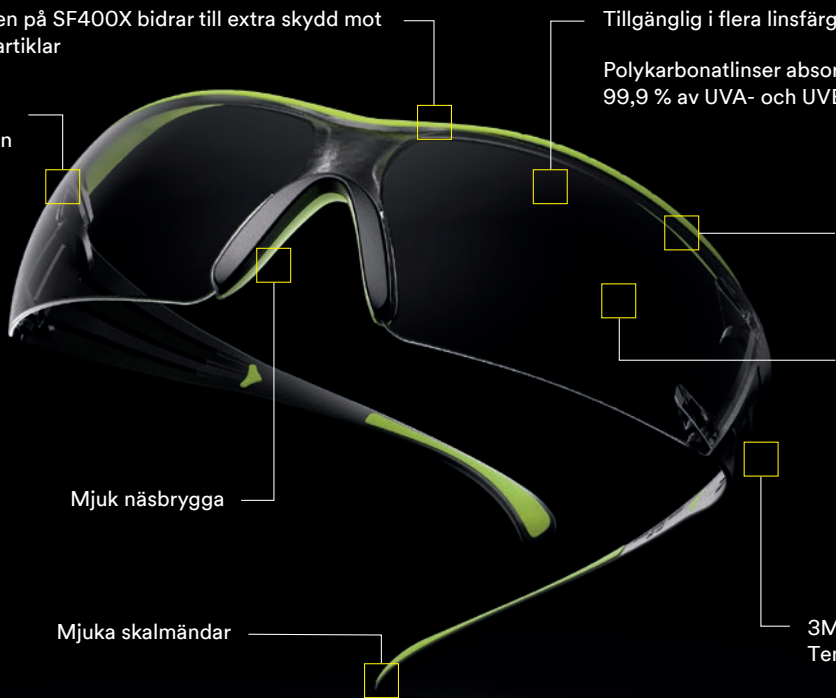

400 -serien

Ta nästa steg med bekväma 3M™ SecureFit™ 400 Skyddsglasögon med 3M™ Pressure Diffusion Temple-teknik, en mjuk näsbrygga, dubbelsprutade skalmar samt ett antal olika alternativ, bland annat när det gäller linsfärger, högklassiga beläggningar, slipade glas med mera.

Överliggaren på SF400X bidrar till extra skydd mot flygande partiklar

Lättviktig konstruktion

Mjuk näsbrygga

Mjuka skalmändar

Tillgänglig i flera linsfärger

Polykarbonatlinser absorberar 99,9 % av UVA- och UVB-strålning

Skumtätning kan väljas till på modeller utan överliggare

Välj bland modeller som är reptåliga, anti-fog/reptåliga eller försedda med 3M™ Scotchgard™ Anti-Fog/ Anti-Scratch-beläggning

3M™ Pressure Diffusion Temple-teknik