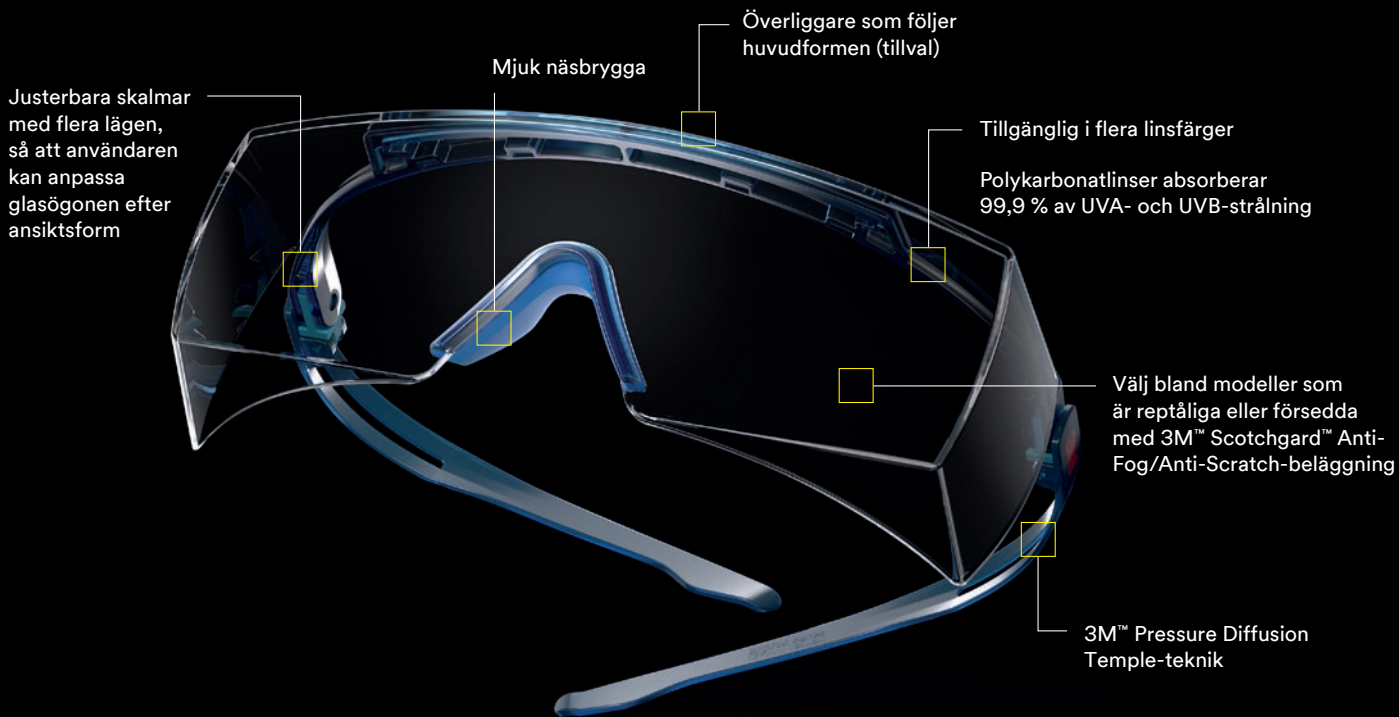

3700 -serien

3M™ SecureFit™ Skyddsglasögon i 3700-serien är utformade för att erbjuda ögonskydd med bekväm passform alla dagar i veckan för dig som använder slipade glasögon. Alla slipade glasögon har inte en anti-fog-beläggning. Därför kan du välja mellan reptålig beläggning eller 3M™ Scotchgard™ Anti-Fog/Anti-Scratch-beläggning.