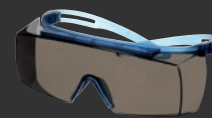

Produkt-ID: **SF3702SGAF-BLU**
Lins: **Grå**
Båge: **Blå/Blå**
Beläggning: **Scotchgard™
Anti-Fog/Anti-Scratch**