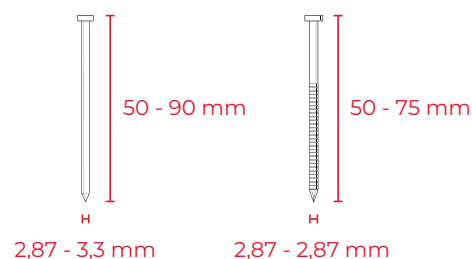

SPÉCIFICATIONS CONSOMMABLES