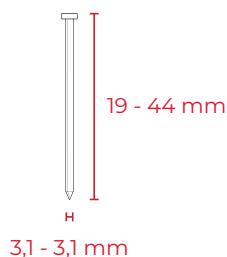

KINNITUSDETAILIDE SPETSIFIKATSIOONID