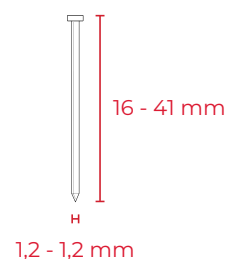

KIINNITTIMEN TIEDOT