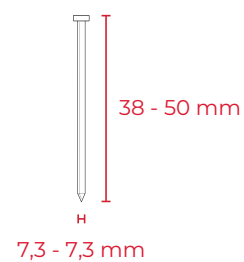

### TEKNISET TIEDOT

Öljytön	Kyllä
Sidostyyppi	Liimasidottu
Naulan tyyppi	Lattianaulat
Sisältää salkun	Ei
Nettopaino	3,45 kg
Laukaisutapa	Vasaralaukaisu
Lippaan kapasiteetti	110 kappaletta

## KIINNITTIMET

**KUVAUS****VIIMEISTELY****KOODI**

RW lattiakiilanaula 1,6x50mm

Kirkas, vakiovetolujuus

RWxxBPE

RW lattiakiilanaula 1,6x44mm

Kirkas, vakiovetolujuus

RWxxBPE

RW lattiakiilanaula 1,6x38mm

Kirkas, vakiovetolujuus

RWxxBPE

RW lattiakiilanaula 1,6x44mm

Kirkas, vakiovetolujuus

RWxxBPE

RW lattiakiilanaula 1,6x50mm

Kirkas, vakiovetolujuus