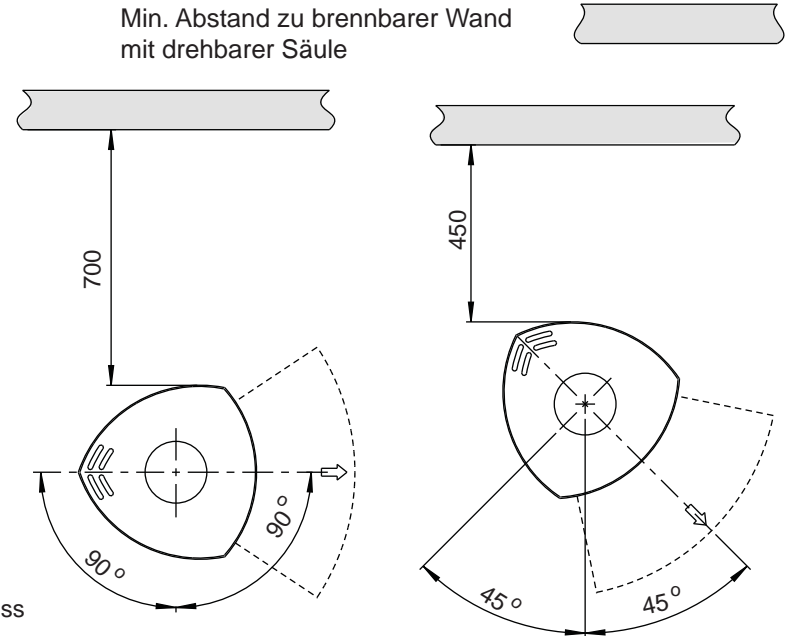

Jøtul F 371 Advance

Jøtul F 373 Advance

Brennbare Wand

Fußbodenplatte

Min. Abstand zu brennbarer Wand

Minimale Abmessungen der Fußbodenplatte
 X/Y Gemäß den geltenden nationalen Gesetzen und Regelungen
 * Außenluftanschluss
 ** Min. Abstand zu Möbeln / brennbare Materialien

Jøtul F 370 Advance - Min. Abstand zu Brandmauer

Aussenliegende Brandmauer

Eingebaute Brandmauer