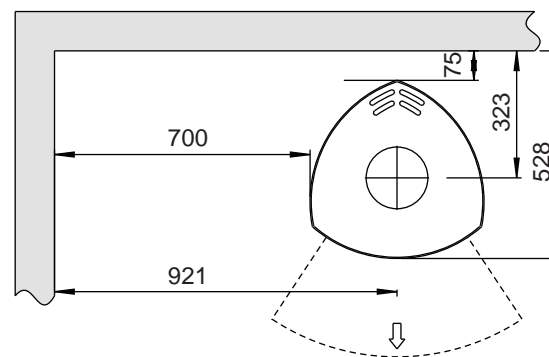

Jøtul F 371 Advance

Jøtul F 373 Advance

Brennbare Wand

Fußbodenplatte

Min. Abstand zu brennbarer Wand

Minimale Abmessungen der Fußbodenplatte
 X/Y Gemäß den geltenden nationalen Gesetzen und Regelungen
 * Außenluftanschluss
 ** Min. Abstand zu Möbeln / brennbare Materialien

Jøtul F 370 Advance - Min. Abstand zu Brandmauer

Aussenliegende Brandmauer

Eingebaute Brandmauer