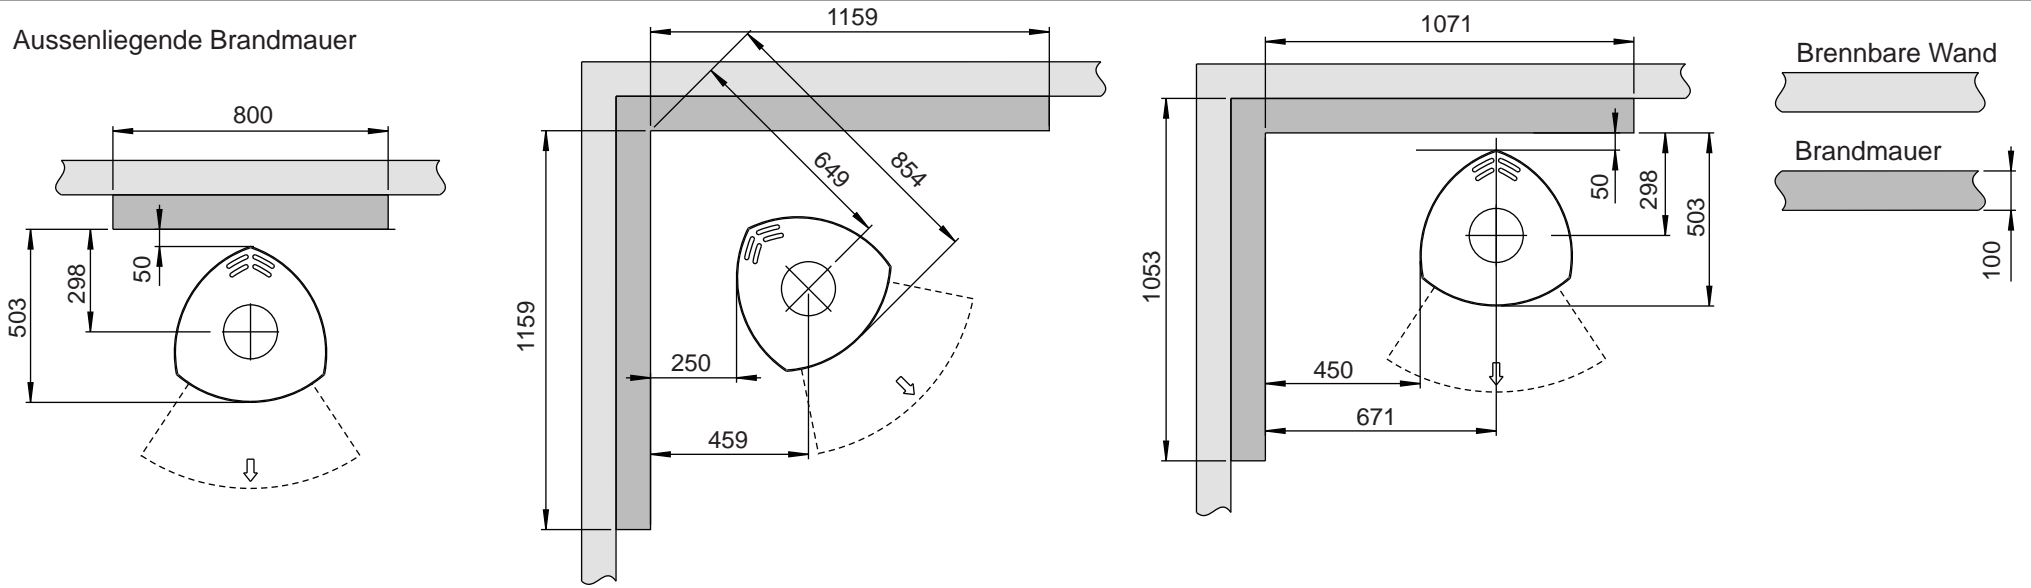

Jøtul F 371 Advance

Jøtul F 373 Advance

Brennbare Wand

Fußbodenplatte

Min. Abstand zu brennbarer Wand

Minimale Abmessungen der Fußbodenplatte
 X/Y Gemäß den geltenden nationalen Gesetzen und Regelungen
 * Außenluftanschluss
 ** Min. Abstand zu Möbeln / brennbare Materialien

Jøtul F 370 Advance - Min. Abstand zu Brandmauer

Aussenliegende Brandmauer

Eingebaute Brandmauer