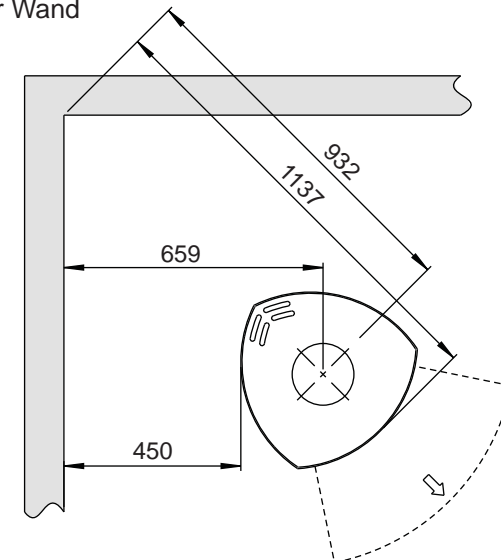

Jøtul F 371 Advance

Jøtul F 373 Advance

Brennbare Wand

Fußbodenplatte

Min. Abstand zu brennbarer Wand

Minimale Abmessungen der Fußbodenplatte
 X/Y Gemäß den geltenden nationalen Gesetzen und Regelungen
 * Außenluftanschluss
 ** Min. Abstand zu Möbeln / brennbare Materialien