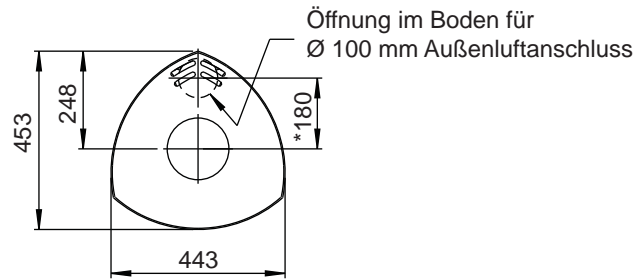

Jøtul F 371 Advance

Jøtul F 373 Advance

Brennbare Wand

Fußbodenplatte

Min. Abstand zu brennbarer Wand

Minimale Abmessungen der Fußbodenplatte
 X/Y Gemäß den geltenden nationalen Gesetzen und Regelungen
 * Außenluftanschluss
 ** Min. Abstand zu Möbeln / brennbare Materialien