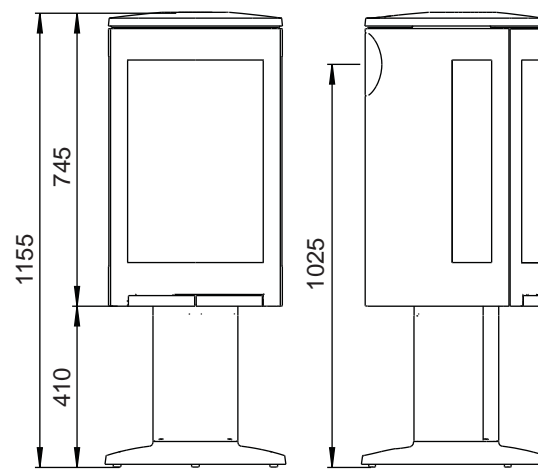

Jøtul F 371 Advance

Jøtul F 373 Advance

Brennbare Wand

Fußbodenplatte

Min. Abstand zu brennbarer Wand

Minimale Abmessungen der Fußbodenplatte
 X/Y Gemäß den geltenden nationalen Gesetzen und Regelungen
 * Außenluftanschluss
 ** Min. Abstand zu Möbeln / brennbare Materialien

Jøtul F 370 Advance - Min. Abstand zu Brandmauer

Aussenliegende Brandmauer

Eingebaute Brandmauer