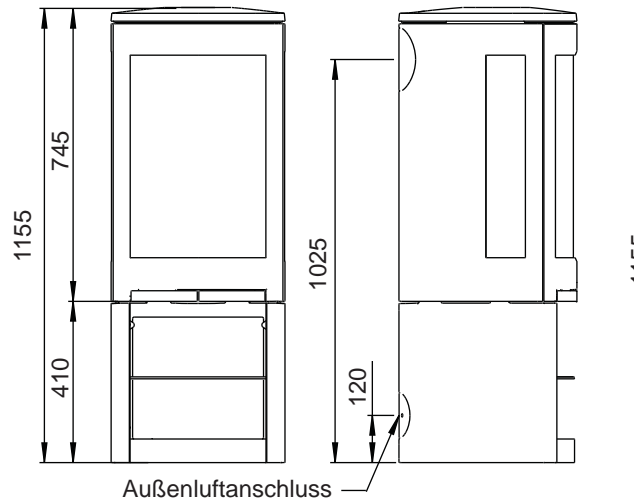

Jøtul F 371 Advance

Jøtul F 373 Advance

Brennbare Wand

Fußbodenplatte

Min. Abstand zu brennbarer Wand

Minimale Abmessungen der Fußbodenplatte
 X/Y Gemäß den geltenden nationalen Gesetzen und Regelungen
 * Außenluftanschluss
 ** Min. Abstand zu Möbeln / brennbare Materialien

Jøtul F 370 Advance - Min. Abstand zu Brandmauer

Aussenliegende Brandmauer

Eingebaute Brandmauer