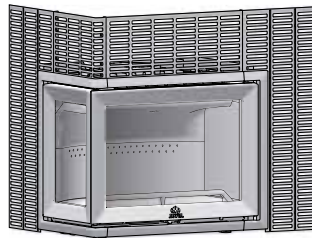

Jøtul I 520 FL