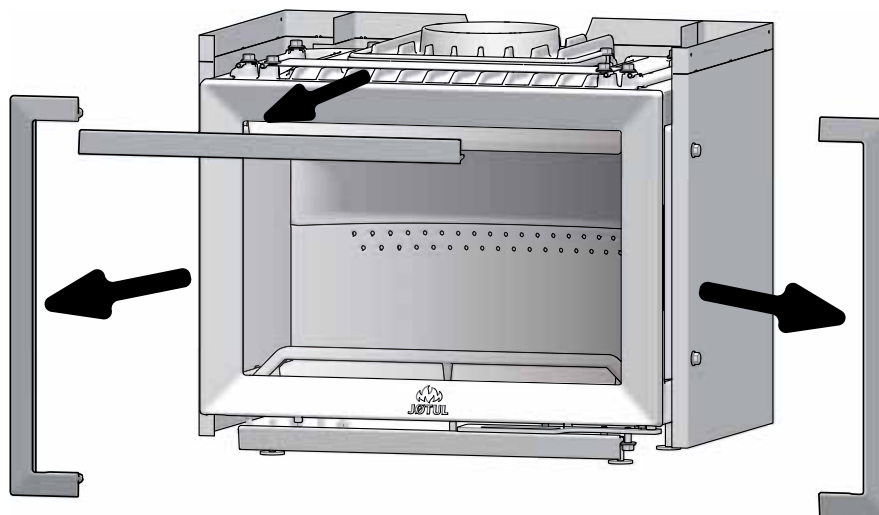

Jøtul I 520 F