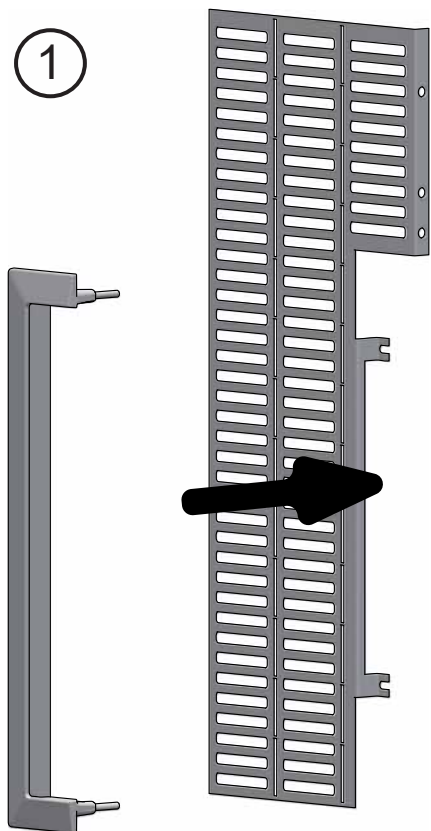

Jøtul I 520 F

1