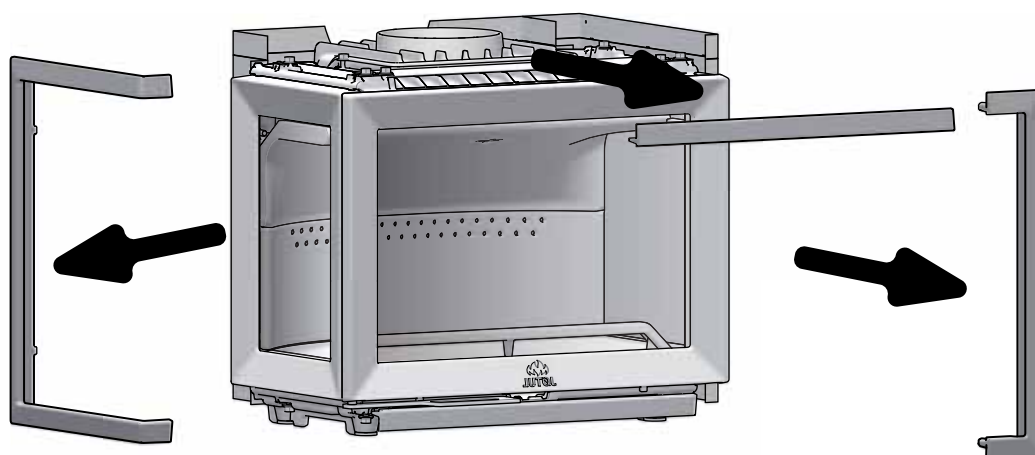

Jøtul I 520 FL