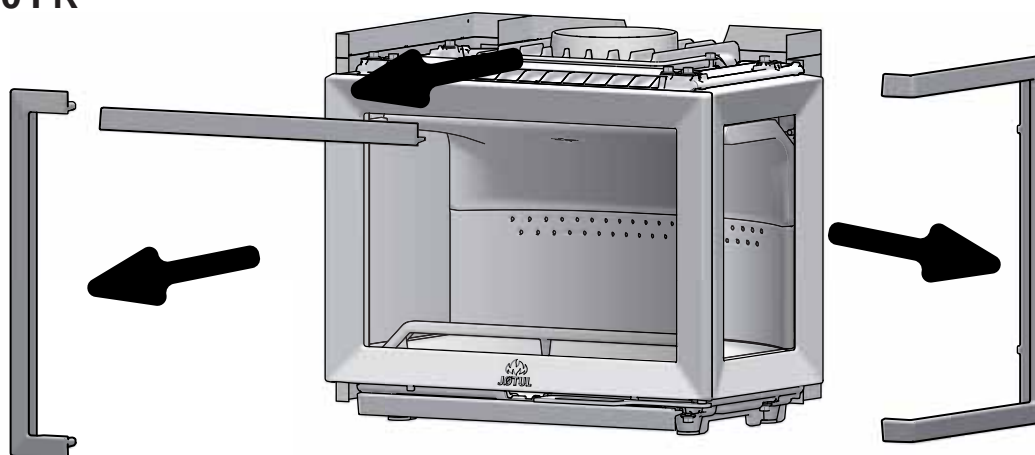

Jøtul I 520 FR