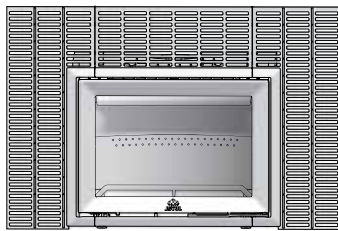

# Kassettrister/ Sheet metal grids

Art. no. 50051746

Manual version P01

Jøtul I 520

- NO - Monteringsanvisning
- DK - Monteringsanvisning
- SE - Monteringsanvisning
- FI - Asennusohjeet
- UK - Installation Instructions
- FR - Manuel d'installation
- ES - Instrucciones para instalación
- IT - Manuale di installazione
- DE - Montageanleitung
- NL - Installatiehandleiding