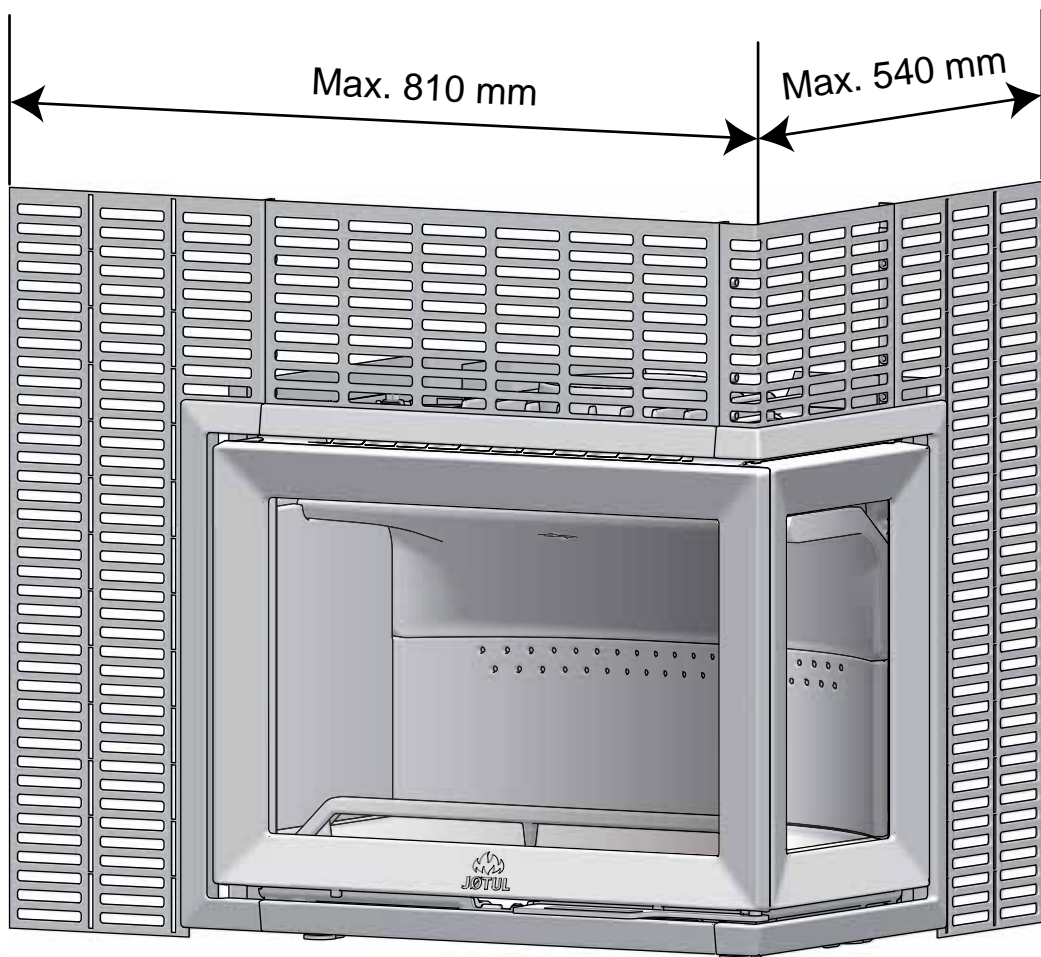

Jøtul I 520.....	4
Jøtul I 520 F.....	7
Jøtul I 520 FL.....	12
Jøtul I 520 FR.....	17