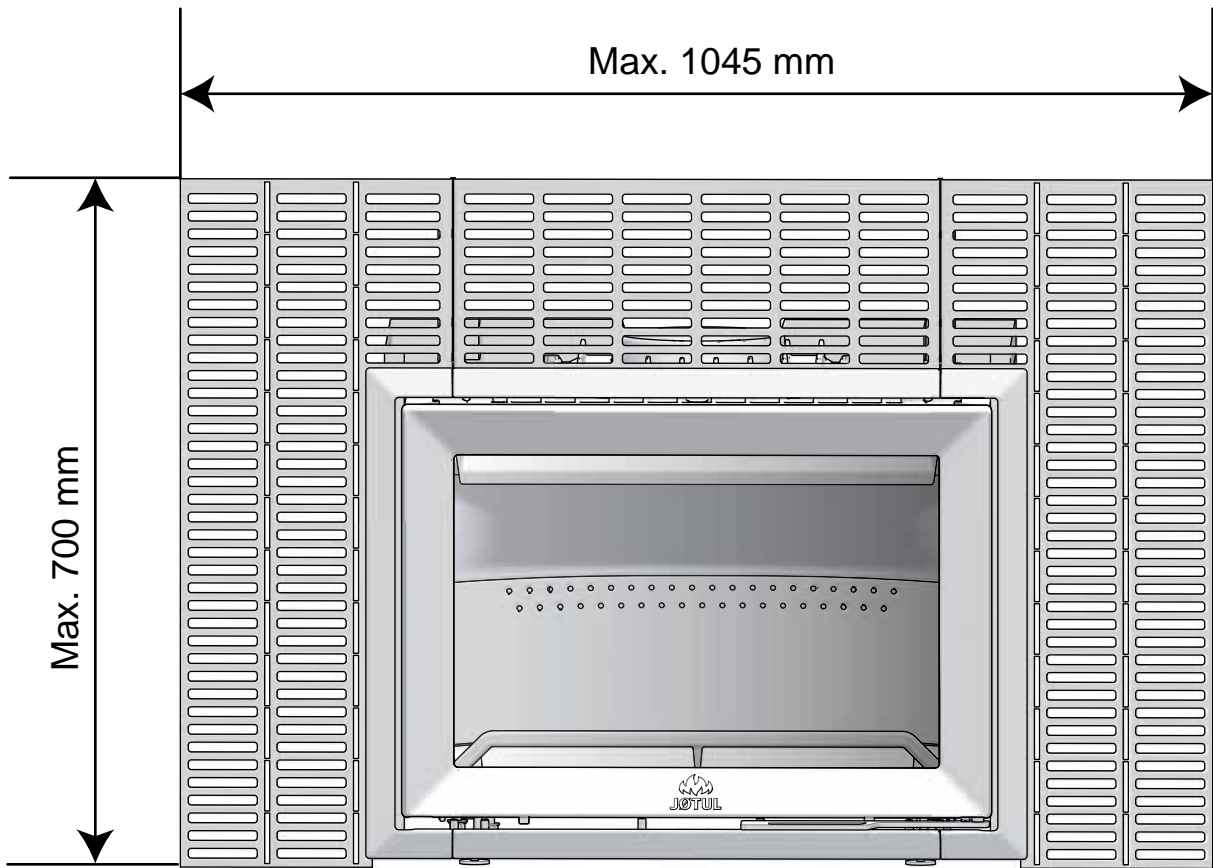

Jøtul I 520.....	4
Jøtul I 520 F.....	7
Jøtul I 520 FL.....	12
Jøtul I 520 FR.....	17