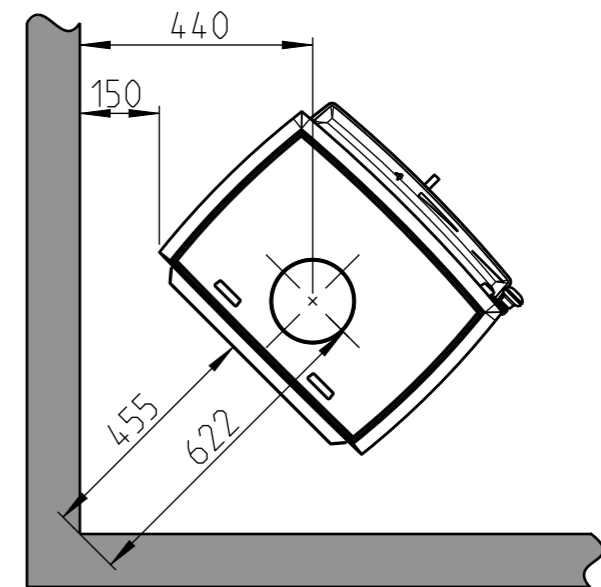

Jøtul F 200

F 200 korte ben

Min. avstand til brennbart tak og møbel

Min. mål gulvplate X.Y
XY = I henhold til nasjonale forskrifter og regler

Min. avstand til brennbar vegg

Halvisolert skorstein / Skjermet røykrør
helt ned mot produktet.