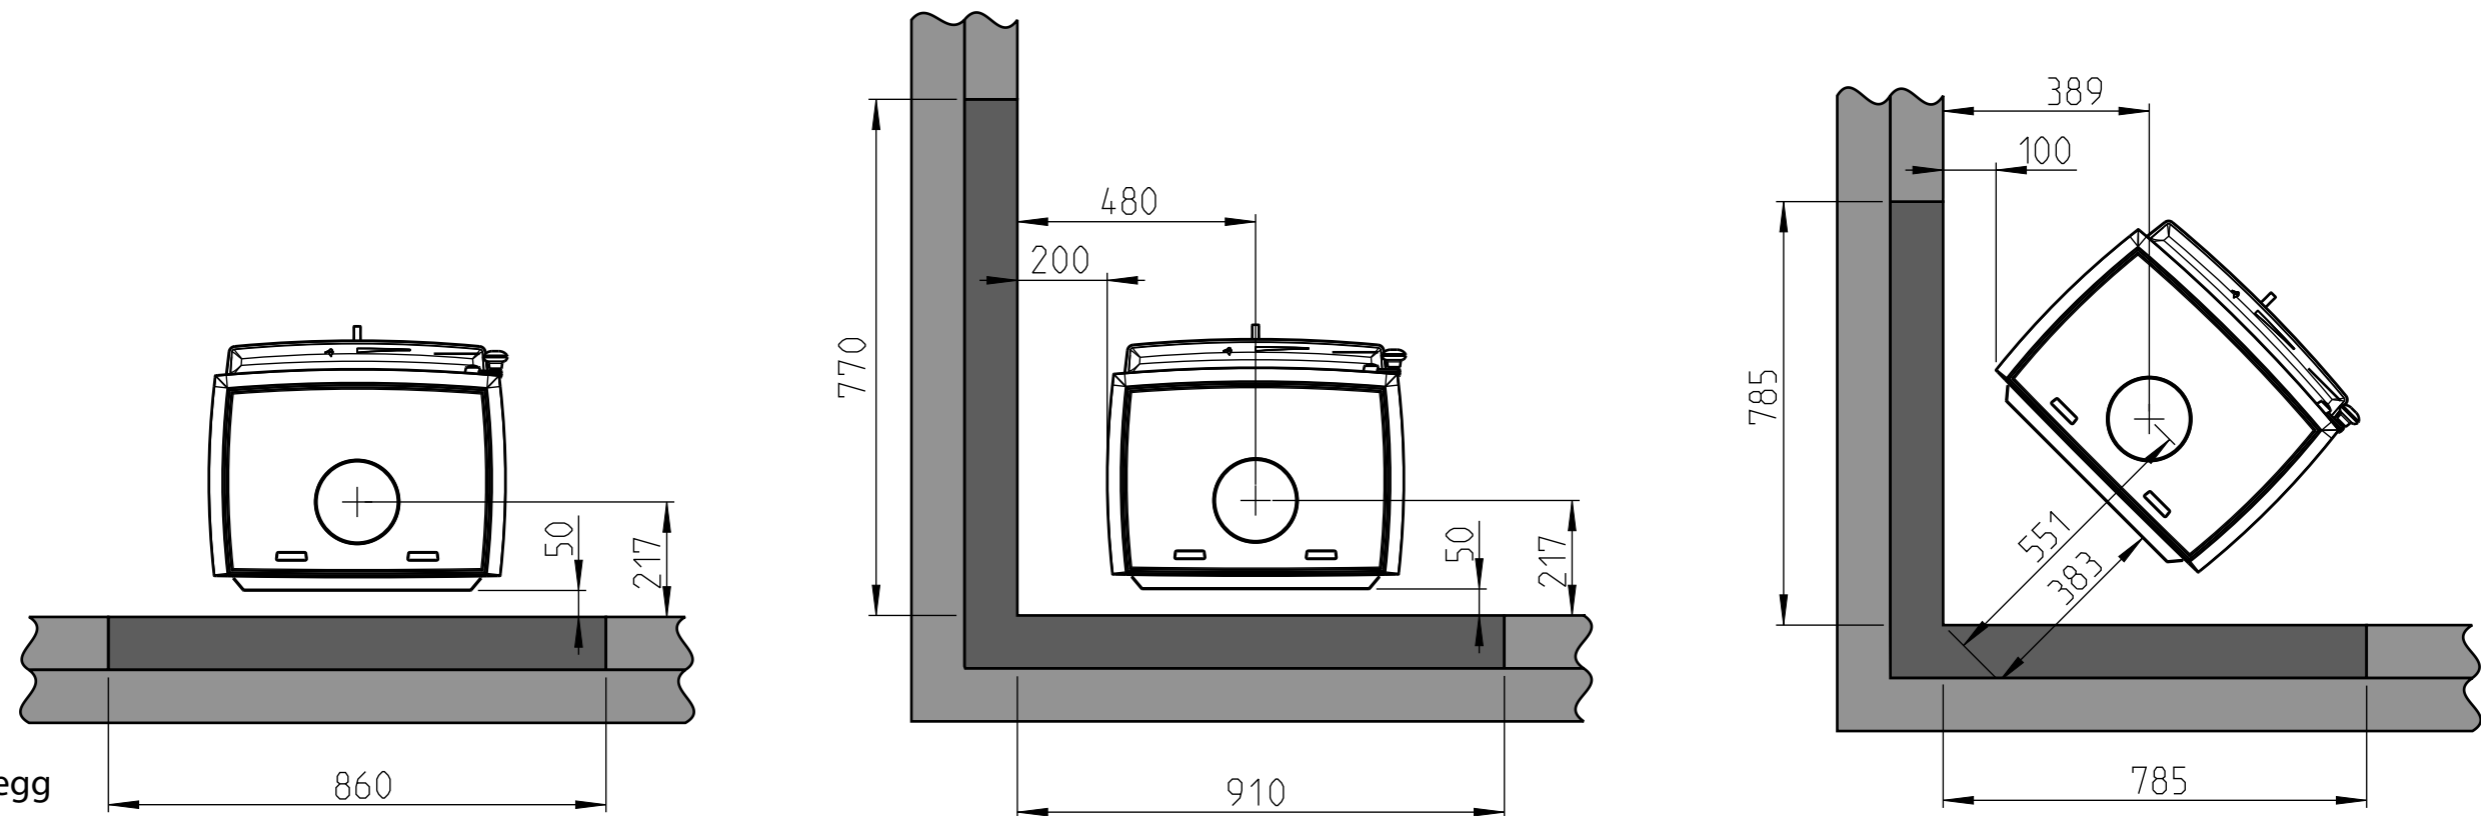

Innfelt brannmur

Brennbar vegg
 Brannmur (Se kapittel 3.3 i manualen)