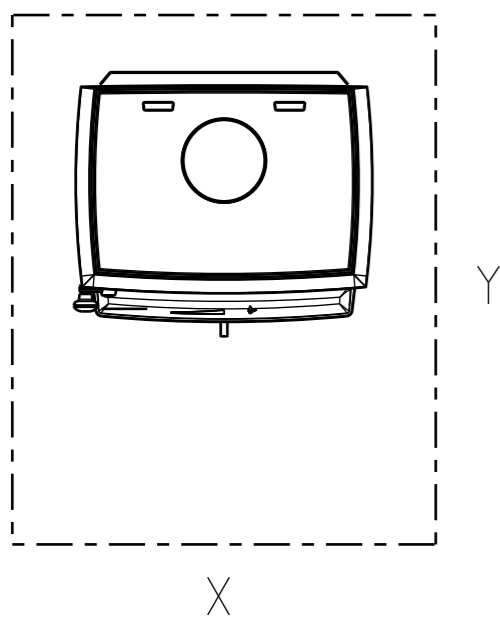

Jøtul F 200

F 200 korte ben

Min. avstand til brennbart tak og møbel

Min. mål gulvplate X.Y
XY = I henhold til nasjonale forskrifter og regler

Min. avstand til brennbar vegg

Halvisolert skorstein / Skjermet røykrør
helt ned mot produktet.