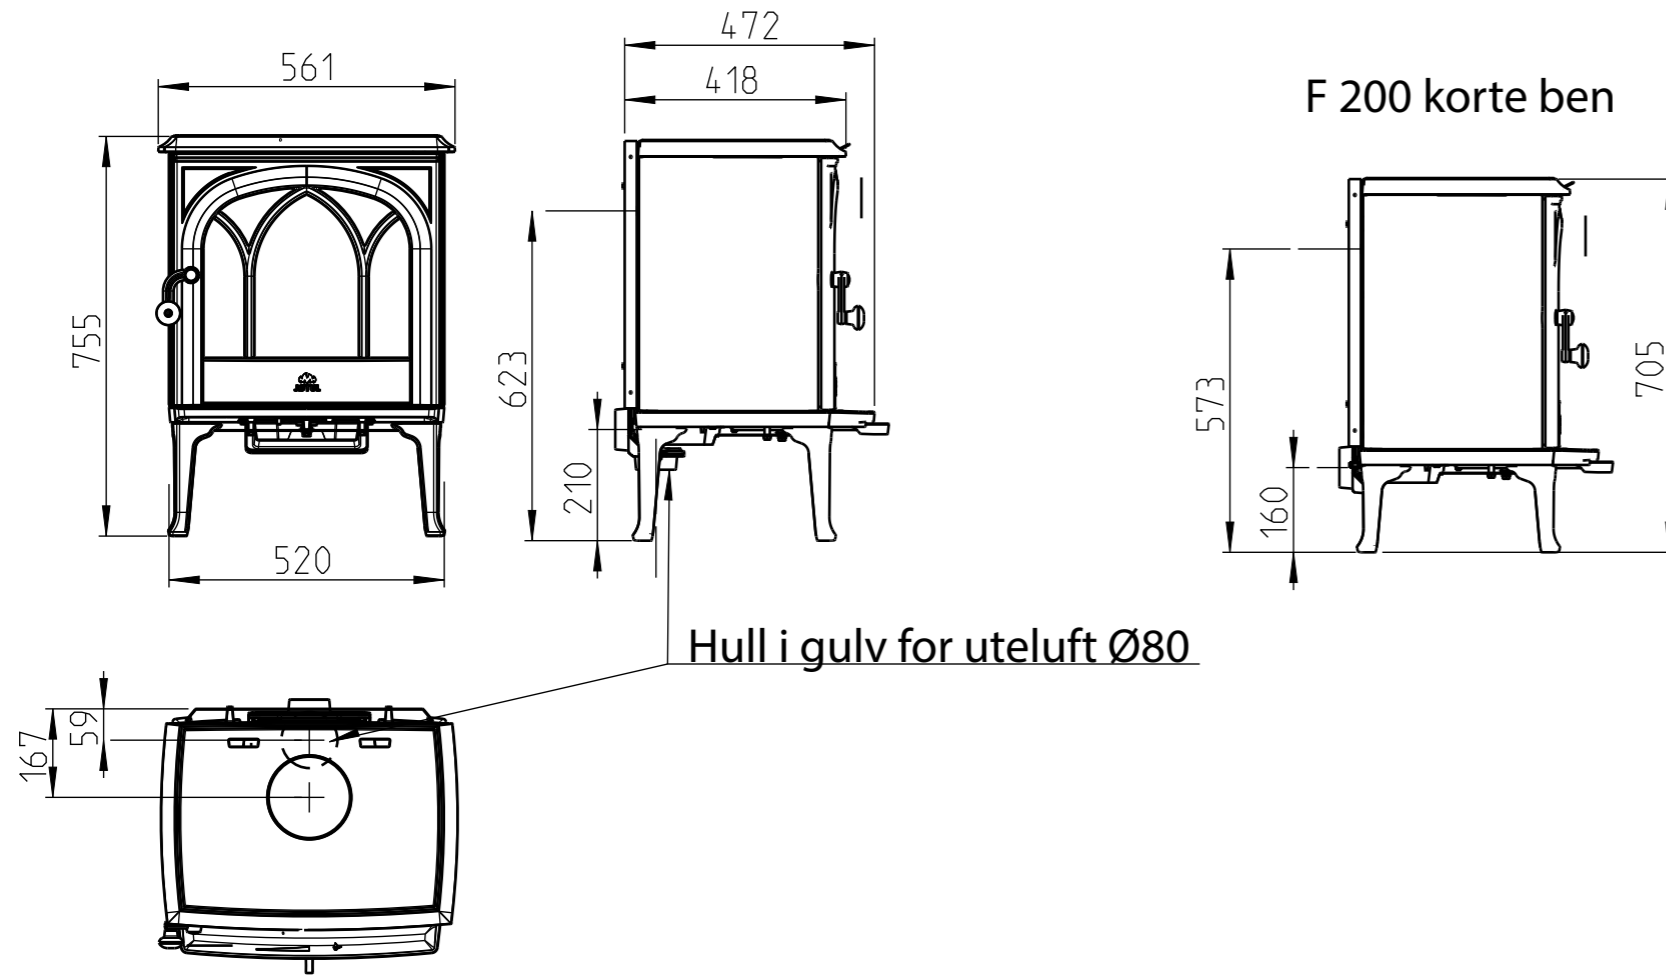

Jøtul F 200

F 200 korte ben

Min. avstand til brennbart tak og møbel

Min. mål gulvplate X.Y
XY = I henhold til nasjonale forskrifter og regler

Min. avstand til brennbar vegg

Halvisolert skorstein / Skjermet røykrør
helt ned mot produktet.