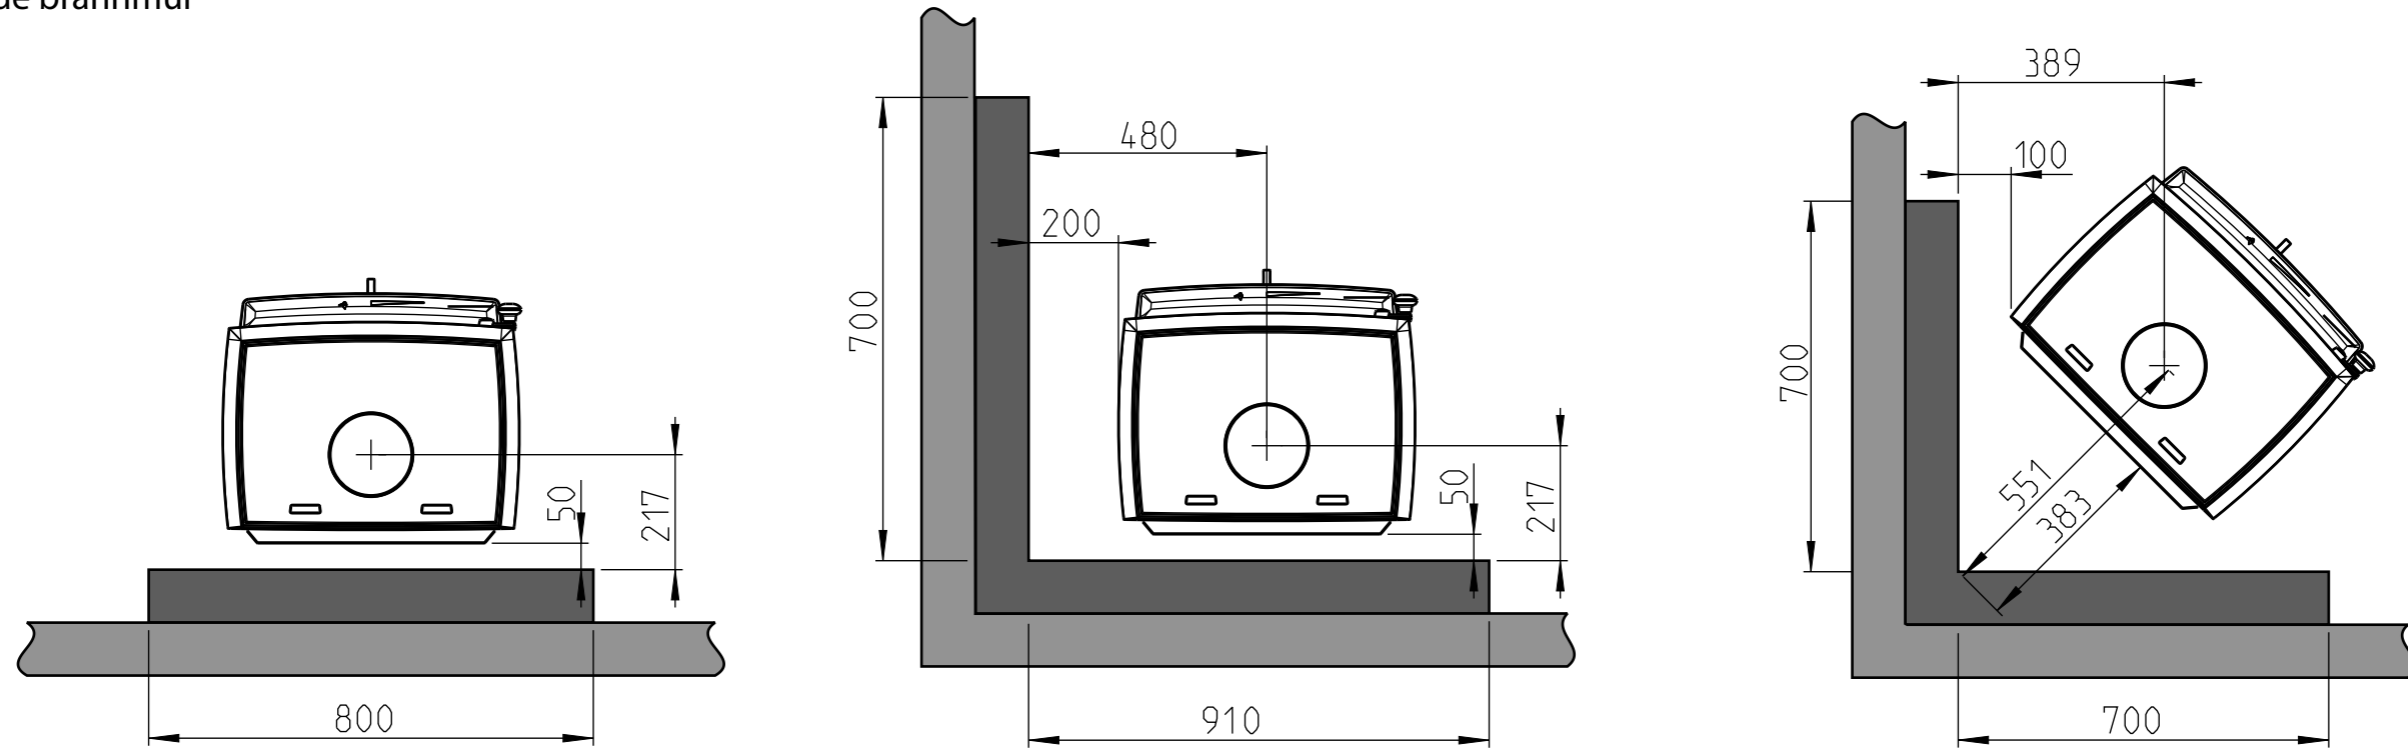

Jøtul F 200

F 200 korte ben

Min. avstand til brennbart tak og møbel

Min. mål gulvplate X.Y
XY = I henhold til nasjonale forskrifter og regler

Min. avstand til brennbar vegg

Halvisolert skorstein / Skjermet røykrør
helt ned mot produktet.

 Brennbar vegg

 Brannmur (Se kapittel 3.3 i manualen)

Jøtul F 200

Min. avstand til brennbar vegg beskyttet av godkjent brannmur

Utenpåliggende brannmur

Innfelt brannmur

 Brennbar vegg
 Brannmur (Se kapittel 3.3 i manualen)