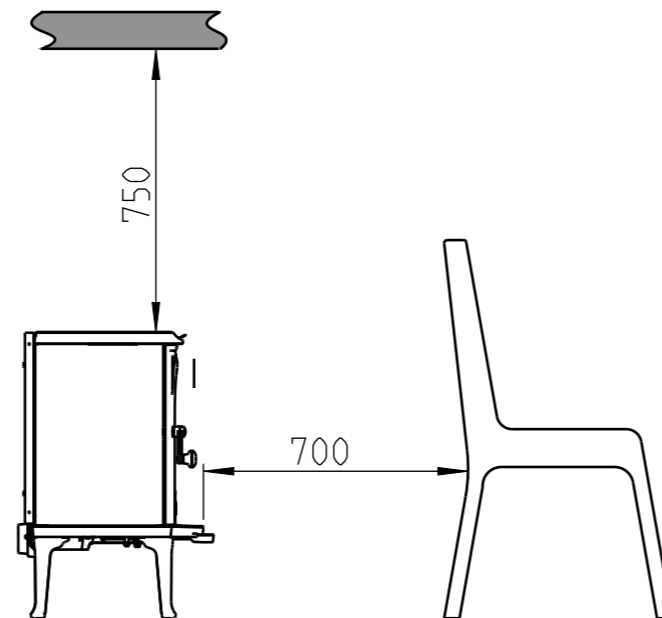

Jøtul F 200

F 200 korte ben

Min. avstand til brennbart tak og møbel

Min. mål gulvplate X.Y
XY = I henhold til nasjonale forskrifter og regler

Min. avstand til brennbar vegg

Halvisolert skorstein / Skjermet røykrør
helt ned mot produktet.