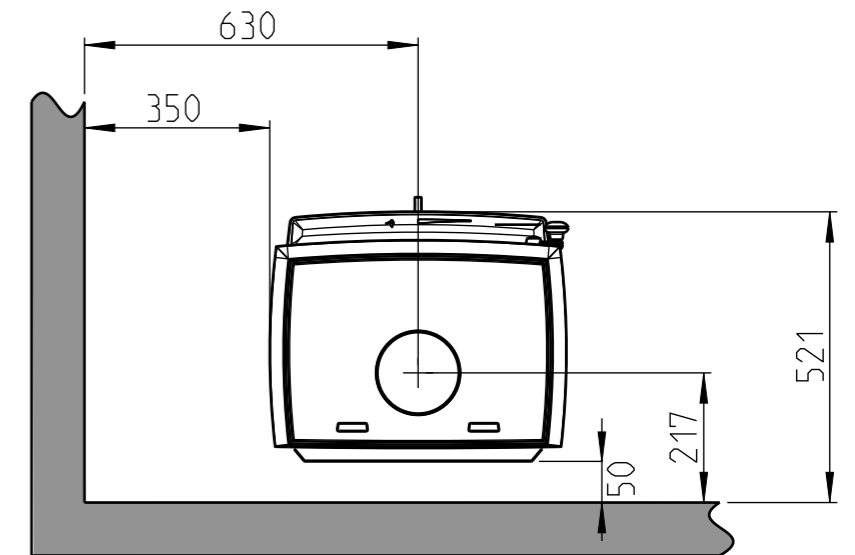

Jøtul F 200

F 200 korte ben

Min. avstand til brennbart tak og møbel

Min. mål gulvplate X.Y
XY = I henhold til nasjonale forskrifter og regler

Min. avstand til brennbar vegg

Halvisolert skorstein / Skjermet røykrør
helt ned mot produktet.