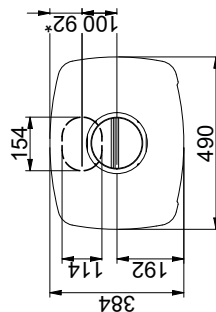

Scan 65-9 - Scan 65-10

Scan 65-7 - Scan 65-8

Scan 65-1 - Scan 65-2 - Scan 65-3 - Scan 65-4

Gulvplate

X/Y i henhold til nasjonale lover og regler

Brennbart materiale

Alle mål er angitt i mm

Alle avstander er angitt som minimum-mål

\* Friskluftstilkobling Ø 100 mm

\*\* Min. avstand til møbler/brennbart materiale

\*\*\* Høyde til røykstussens start ved topputtak