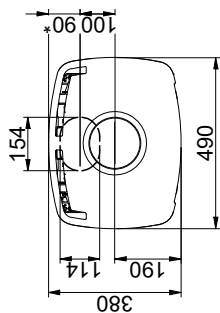

Scan 65-9 - Scan 65-10

Scan 65-7 - Scan 65-8

Scan 65-1 - Scan 65-2 - Scan 65-3 - Scan 65-4

Gulvplate

X/Y i henhold til nasjonale lover og regler

Brennbart materiale

Alle mål er angitt i mm

Alle avstander er angitt som minimum-mål

\* Friskluftstilkobling Ø 100 mm

\*\* Min. avstand til møbler/brennbart materiale

\*\*\* Høyde til røykstussens start ved topputtak