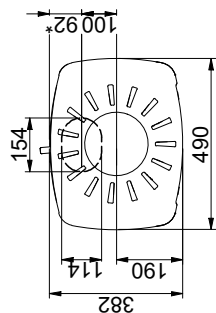

Scan 65-9 - Scan 65-10

Scan 65-7 - Scan 65-8

Scan 65-1 - Scan 65-2 - Scan 65-3 - Scan 65-4

Gulvplate

X/Y i henhold til nasjonale lover og regler

Brennbart materiale

Alle mål er angitt i mm

Alle avstander er angitt som minimum-mål

\* Friskluftstilkobling Ø 100 mm

\*\* Min. avstand til møbler/brennbart materiale

\*\*\* Høyde til røykstussens start ved topputtak