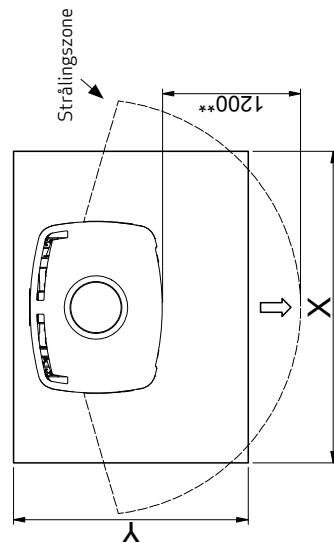

Scan 65-9 - Scan 65-10

Scan 65-7 - Scan 65-8

Scan 65-1 - Scan 65-2 - Scan 65-3 - Scan 65-4

Gulvplate

X/Y i henhold til nasjonale lover og regler

Brennbart materiale

Alle mål er angitt i mm

Alle avstander er angitt som minimum-mål

\* Friskluftstilkobling Ø 100 mm

\*\* Min. avstand til møbler/brennbart materiale

\*\*\* Høyde til røykstussens start ved topputtak