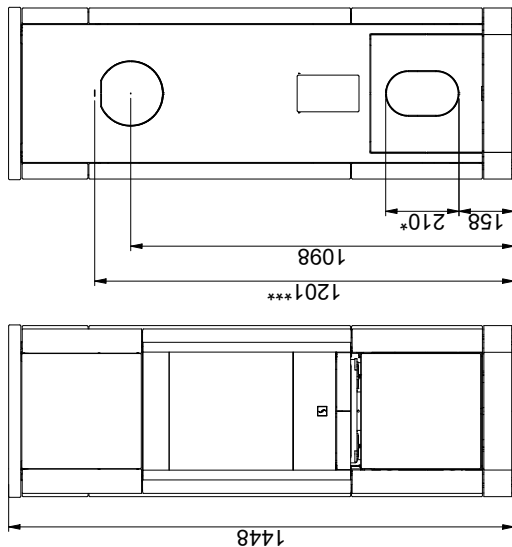

Scan 65-9 - Scan 65-10

Scan 65-7 - Scan 65-8

Scan 65-1 - Scan 65-2 - Scan 65-3 - Scan 65-4

Gulvplate

X/Y i henhold til nasjonale lover og regler

Brennbart materiale

Alle mål er angitt i mm

Alle avstander er angitt som minimum-mål

\* Friskluftstilkobling Ø 100 mm

\*\* Min. avstand til møbler/brennbart materiale

\*\*\* Høyde til røykstussens start ved topputtak