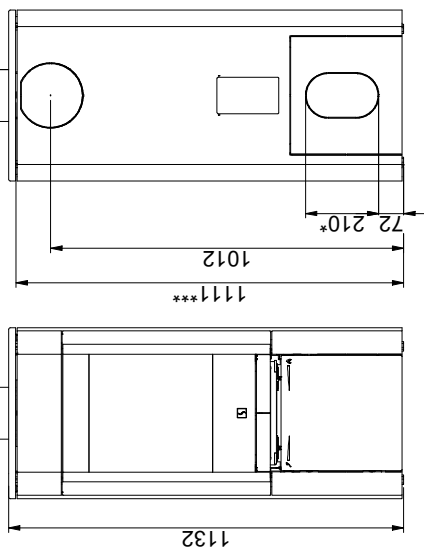

Scan 65-9 - Scan 65-10

Scan 65-7 - Scan 65-8

Scan 65-1 - Scan 65-2 - Scan 65-3 - Scan 65-4

Gulvplate

X/Y i henhold til nasjonale lover og regler

Brennbart materiale

Alle mål er angitt i mm

Alle avstander er angitt som minimum-mål

\* Friskluftstilkobling Ø 100 mm

\*\* Min. avstand til møbler/brennbart materiale

\*\*\* Høyde til røykstussens start ved topputtak