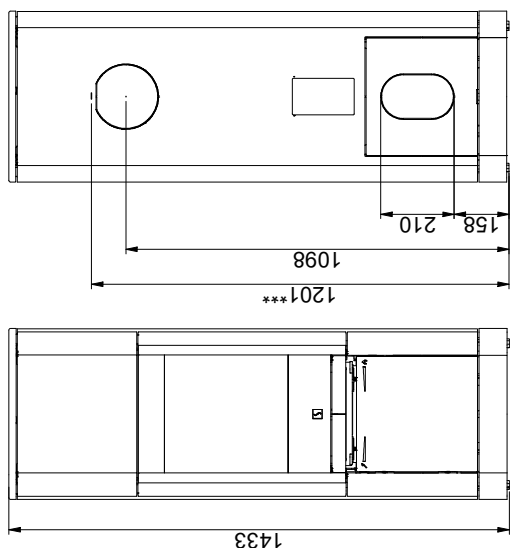

Scan 65-9 - Scan 65-10

Scan 65-7 - Scan 65-8

Scan 65-1 - Scan 65-2 - Scan 65-3 - Scan 65-4

Gulvplate

X/Y i henhold til nasjonale lover og regler

Brennbart materiale

Alle mål er angitt i mm

Alle avstander er angitt som minimum-mål

\* Friskluftstilkobling Ø 100 mm

\*\* Min. avstand til møbler/brennbart materiale

\*\*\* Høyde til røykstussens start ved topputtak