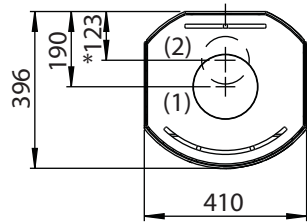

Fig. 1a

Jøtul F 130 Serien

Jøtul F 134 (med base og uten sideglass)

Jøtul F 136 (med søyle og uten sideglass)

(1) - Senter røykrør
(2) - Senter uteluftstilkobling

Min. mål golvplate
X / Y i henhold til lover og regler

* Uteluftstilkobling

** Min. avstand til møbler / brennbart materiale

*** Avstand til brennbar vegg med halvisolert / skjermet røykrør

Brennbar vegg

Min. avstand til brennbar vegg