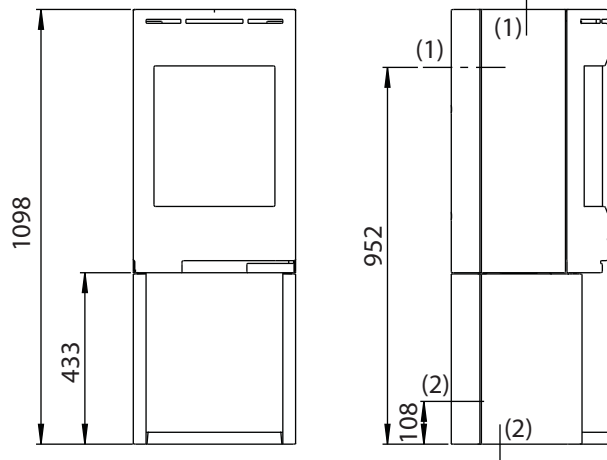

Fig. 1a

Jøtul F 130 Serien

Jøtul F 134 (med base og uten sideglass)

Jøtul F 136 (med søyle og uten sideglass)

(1) - Senter røykrør
(2) - Senter uteluftstilkobling

Min. mål golvplate
X / Y i henhold til lover og regler

* Uteluftstilkobling

** Min. avstand til møbler / brennbart materiale

*** Avstand til brennbar vegg med halvisolert / skjermet røykrør

Brennbar vegg

Min. avstand til brennbar vegg