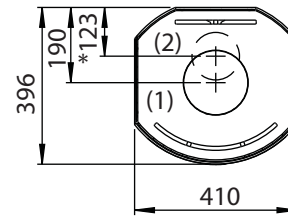

Fig. 1a

Jøtul F 130 Serien

Jøtul F 134 (med base og uten sideglass)

Jøtul F 136 (med søyle og uten sideglass)

(1) - Senter røykrør
(2) - Senter uteluftstilkobling

Min. mål golvplate
X / Y i henhold til lover og regler

* Uteluftstilkobling

** Min. avstand til møbler / brennbart materiale

*** Avstand til brennbar vegg med halvisolert / skjermet røykrør

Brennbar vegg

Min. avstand til brennbar vegg