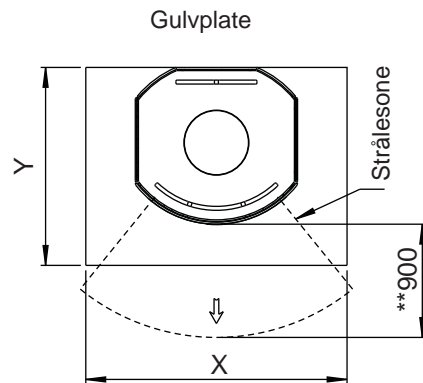

Fig. 1a

Jøtul F 130 Serien

Jøtul F 134 (med base og uten sideglass)

Jøtul F 136 (med søyle og uten sideglass)

(1) - Senter røykrør
(2) - Senter uteluftstilkobling

Min. mål golvplate
X / Y i henhold til lover og regler

* Uteluftstilkobling

** Min. avstand til møbler / brennbart materiale

*** Avstand til brennbar vegg med halvisolert / skjermet røykrør

Brennbar vegg

Min. avstand til brennbar vegg