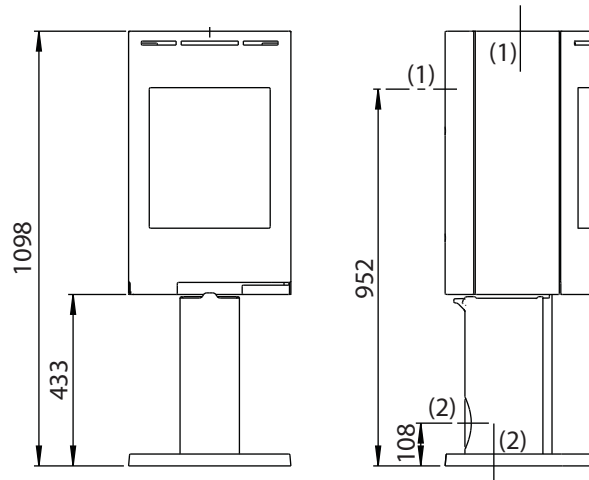

Fig. 1a

Jøtul F 130 Serien

Jøtul F 134 (med base og uten sideglass)

Jøtul F 136 (med søyle og uten sideglass)

(1) - Senter røykrør
(2) - Senter uteluftstilkobling

Min. mål golvplate
X / Y i henhold til lover og regler

* Uteluftstilkobling

** Min. avstand til møbler / brennbart materiale

*** Avstand til brennbar vegg med halvisolert / skjermet røykrør

Brennbar vegg

Min. avstand til brennbar vegg