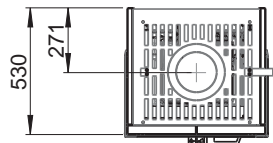

Fig. 1

Min. avstander

Min. mål gulvplate  
X/Y - I henhold til nasjonale lover og regler.

Hull i gulv for Ø 100 mm uteluftstilkobling

 Ikke brennbar vegg

 Jøtul JGFW-5 Brannmursplate

 Brennbar vegg