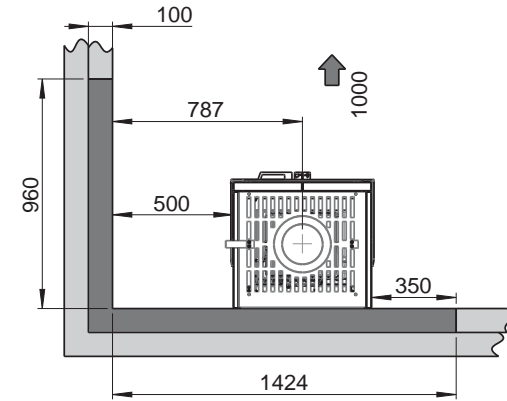

Fig. 1

Min. avstander

Min. mål gulvplate  
X/Y - I henhold til nasjonale lover og regler.

Hull i gulv for Ø 100 mm uteluftstilkobling

 Ikke brennbar vegg

 Jøtul JGFW-5 Brannmursplate

 Brennbar vegg