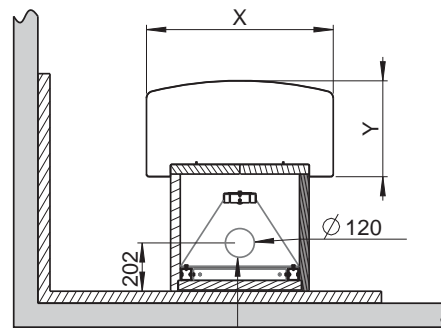

Fig. 1

Min. avstander

Min. mål gulvplate  
X/Y - I henhold til nasjonale lover og regler.

Hull i gulv for Ø 100 mm uteluftstilkobling

 Ikke brennbar vegg

 Jøtul JGFW-5 Brannmursplate

 Brennbar vegg