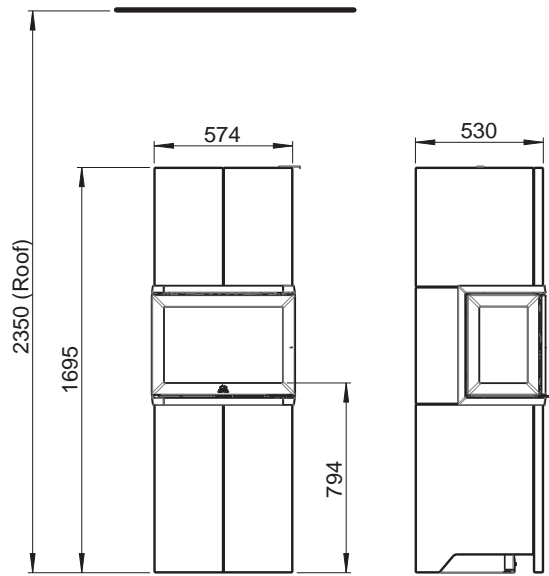

Fig. 1

Min. avstander

Min. mål gulvplate  
X/Y - I henhold til nasjonale lover og regler.

Hull i gulv for Ø 100 mm uteluftstilkobling

 Ikke brennbar vegg

 Jøtul JGFW-5 Brannmursplate

 Brennbar vegg