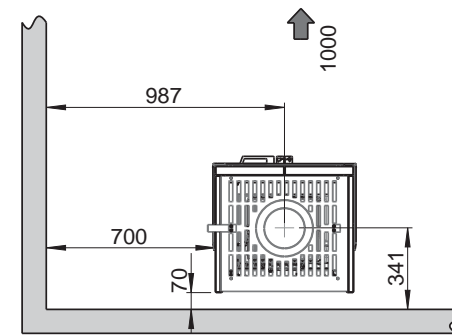

Fig. 1

Min. avstander

Min. mål gulvplate  
X/Y - I henhold til nasjonale lover og regler.

Hull i gulv for Ø 100 mm uteluftstilkobling

 Ikke brennbar vegg

 Jøtul JGFW-5 Brannmursplate

 Brennbar vegg