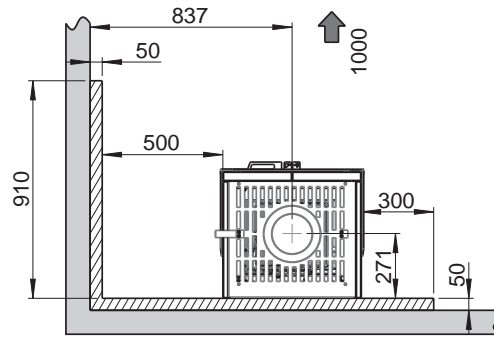

Fig. 1

Min. avstander

Min. mål gulvplate  
X/Y - I henhold til nasjonale lover og regler.

Hull i gulv for Ø 100 mm uteluftstilkobling

 Ikke brennbar vegg

 Jøtul JGFW-5 Brannmursplate

 Brennbar vegg