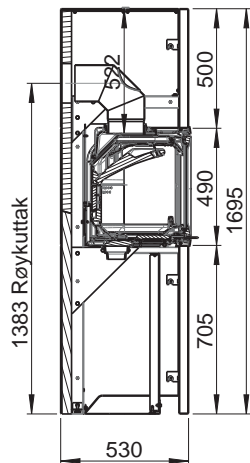

Fig. 1

Min. avstander

Min. mål gulvplate  
X/Y - I henhold til nasjonale lover og regler.

Hull i gulv for Ø 100 mm uteluftstilkobling

 Ikke brennbar vegg

 Jøtul JGFW-5 Brannmursplate

 Brennbar vegg