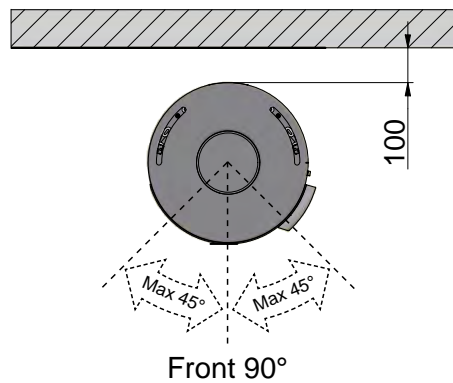

INSTALLERINGSAVSTAND

Disse avstandene gjelder for uisolert røykrør / isolert røykrør helt ned til vedovnen.

45° hjørneoppstilling

Parallell installasjon mot bakvegg

Brennbart materiale

Brannmur, f.eks. 50 mm Jøtul Firewall, 110 mm murstein eller annet materiale med tilsvarende brannfasthet og isolasjonsevne.

Alle mål er angitt i mm

Alle avstander er angitt som minimum-mål

INSTALLERING MED DREIESOKKEL (TILBEHØR)

For å oppnå optimal funksjon for dreieløsningen på ovnen er det viktig at monteringen gjøres grundig av en kvalifisert montør. Se egen veiledning som følger med dreiesokkelen.

 Brennbart materiale

Alle mål er angitt i mm

Alle avstander er angitt som minimum-mål