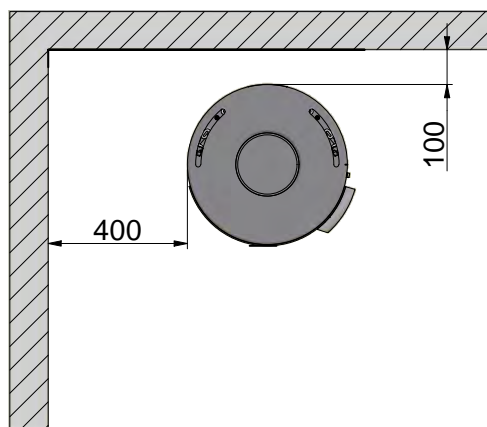

INSTALLERINGSAVSTAND

Disse avstandene gjelder for uisolert røykrør / isolert røykrør helt ned til vedovnen.

45° hjørneoppstilling

Parallell installasjon mot bakvegg

Brennbart materiale

Brannmur, f.eks. 50 mm Jøtul Firewall, 110 mm murstein eller annet materiale med tilsvarende brannfasthet og isolasjonsevne.

Alle mål er angitt i mm

Alle avstander er angitt som minimum-mål

INSTALLERING MED DREIESOKKEL (TILBEHØR)

For å oppnå optimal funksjon for dreieløsningen på ovnen er det viktig at monteringen gjøres grundig av en kvalifisert montør. Se egen veiledning som følger med dreiesokkelen.

 Brennbart materiale

Alle mål er angitt i mm

Alle avstander er angitt som minimum-mål