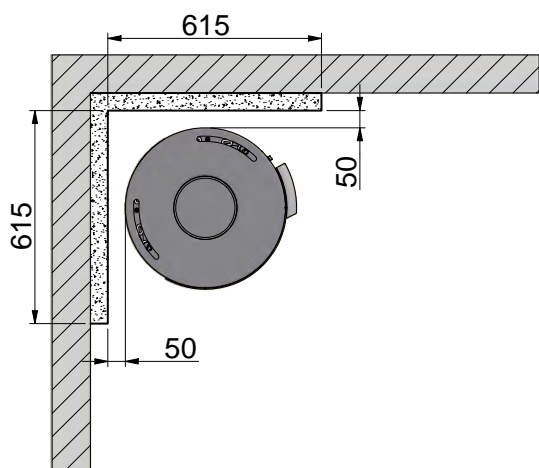

INSTALLERINGSAVSTAND

Disse avstandene gjelder for uisolert røykrør / isolert røykrør helt ned til vedovnen.

45° hjørneoppstilling

Parallell installasjon mot bakvegg

Brennbart materiale

Brannmur, f.eks. 50 mm Jøtul Firewall, 110 mm murstein eller annet materiale med tilsvarende brannfasthet og isolasjonsevne.

Alle mål er angitt i mm

Alle avstander er angitt som minimum-mål

INSTALLERING MED DREIESOKKEL (TILBEHØR)

For å oppnå optimal funksjon for dreieløsningen på ovnen er det viktig at monteringen gjøres grundig av en kvalifisert montør. Se egen veiledning som følger med dreiesokkelen.

 Brennbart materiale

Alle mål er angitt i mm

Alle avstander er angitt som minimum-mål