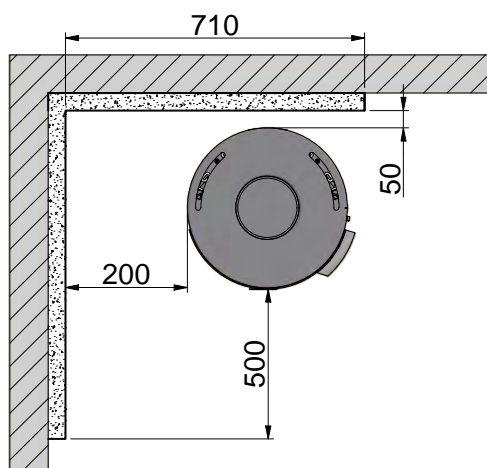

INSTALLERINGSAVSTAND

Disse avstandene gjelder for uisolert røykrør / isolert røykrør helt ned til vedovnen.

45° hjørneoppstilling

Parallell installasjon mot bakvegg

Brennbart materiale

Brannmur, f.eks. 50 mm Jøtul Firewall, 110 mm murstein eller annet materiale med tilsvarende brannfasthet og isolasjonsevne.

Alle mål er angitt i mm

Alle avstander er angitt som minimum-mål

INSTALLERING MED DREIESOKKEL (TILBEHØR)

For å oppnå optimal funksjon for dreieløsningen på ovnen er det viktig at monteringen gjøres grundig av en kvalifisert montør. Se egen veiledning som følger med dreiesokkelen.

 Brennbart materiale

Alle mål er angitt i mm

Alle avstander er angitt som minimum-mål