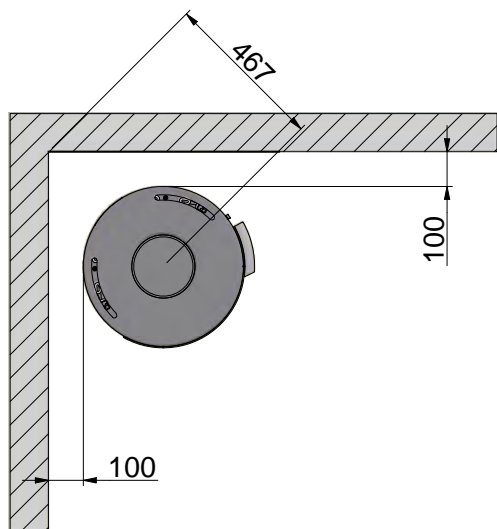

INSTALLERINGSAVSTAND

Disse avstandene gjelder for uisolert røykrør / isolert røykrør helt ned til vedovnen.

45° hjørneoppstilling

Parallell installasjon mot bakvegg

Brennbart materiale

Brannmur, f.eks. 50 mm Jøtul Firewall, 110 mm murstein eller annet materiale med tilsvarende brannfasthet og isolasjonsevne.

Alle mål er angitt i mm

Alle avstander er angitt som minimum-mål

INSTALLERING MED DREIESOKKEL (TILBEHØR)

For å oppnå optimal funksjon for dreieløsningen på ovnen er det viktig at monteringen gjøres grundig av en kvalifisert montør. Se egen veiledning som følger med dreiesokkelen.

 Brennbart materiale

Alle mål er angitt i mm

Alle avstander er angitt som minimum-mål