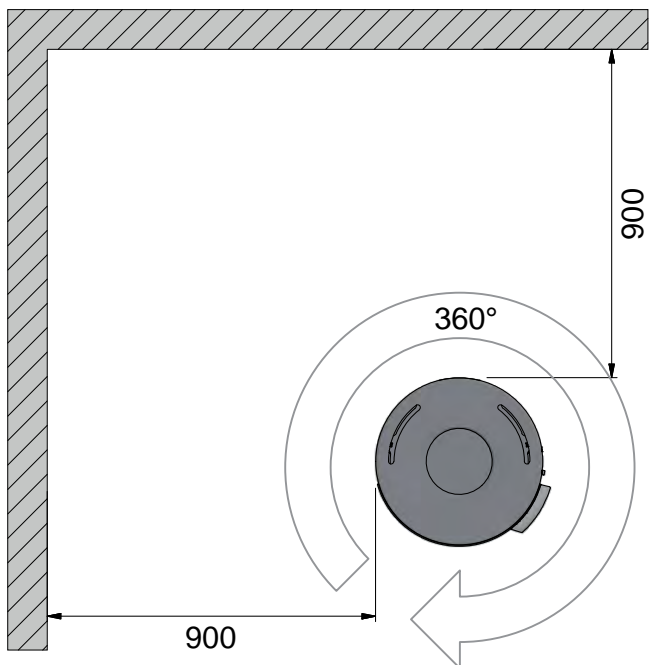

INSTALLERINGSAVSTAND

Disse avstandene gjelder for uisolert røykrør / isolert røykrør helt ned til vedovnen.

45° hjørneoppstilling

Parallell installasjon mot bakvegg

Brennbart materiale

Brannmur, f.eks. 50 mm Jøtul Firewall, 110 mm murstein eller annet materiale med tilsvarende brannfasthet og isolasjonsevne.

Alle mål er angitt i mm

Alle avstander er angitt som minimum-mål

INSTALLERING MED DREIESOKKEL (TILBEHØR)

For å oppnå optimal funksjon for dreieløsningen på ovnen er det viktig at monteringen gjøres grundig av en kvalifisert montør. Se egen veiledning som følger med dreiesokkelen.

 Brennbart materiale

Alle mål er angitt i mm

Alle avstander er angitt som minimum-mål