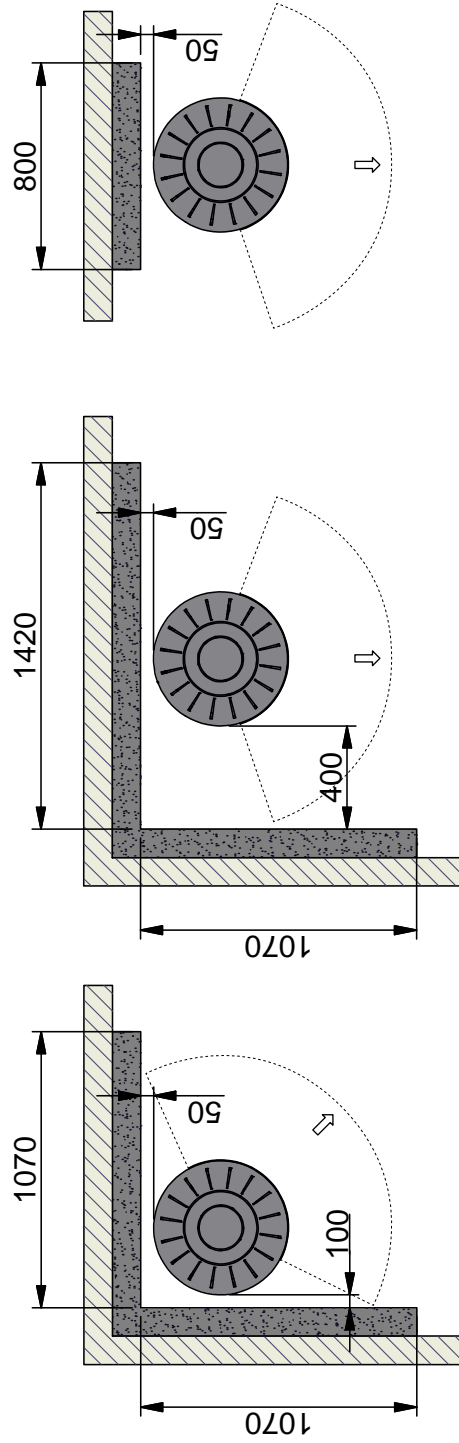

Brennbare Decke

Mindestabstände zu brennbaren Materialien

Mindestabstände zur brennbaren Wand, geschützt mit Brandschutzwand

Alle Maße sind in mm

Alle Abstände sind Minimumabstände

Diese Abstände gelten für ein unisoliertes Rauchrohr bzw. ein isoliertes Rauchrohr auf dem gesamten Weg zum Kaminofen