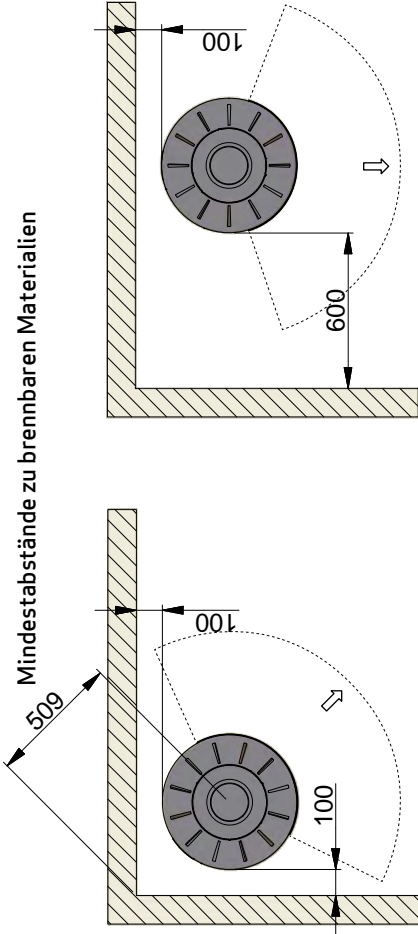

Brennbare Decke

Mindestabstände zu brennbaren Materialien

Mindestabstände zur brennbaren Wand, geschützt mit Brandschutzwand

Alle Maße sind in mm

Alle Abstände sind Minimumabstände

Diese Abstände gelten für ein unisoliertes Rauchrohr bzw. ein isoliertes Rauchrohr auf dem gesamten Weg zum Kaminofen