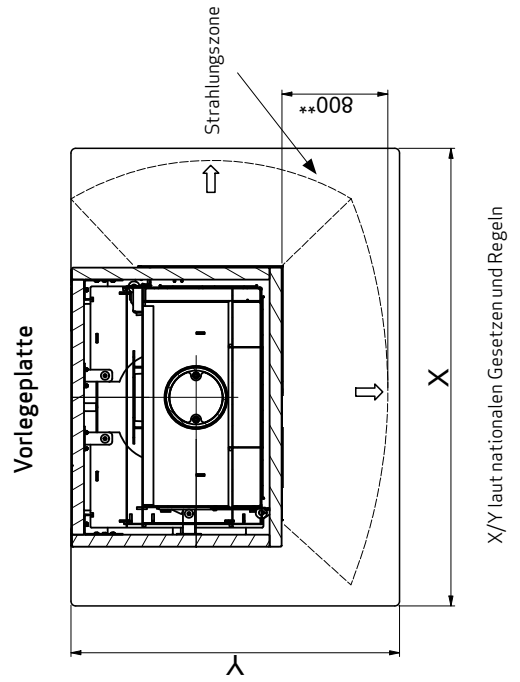

Scan 5003-S

Brennbares Material

Alle Maße sind in mm

Alle Abstände sind Mindestabstände

* Frischlufteinlass - Innenmaß: Ø103 mm - Außenmaß: Ø120 mm

** Min. Abstand zu Möbeln/Brennbares Material

*** Höhe zum Beginn des Anschlußstutzens am Obenabgang/Hintenabgang.

Anschlußstutzen - Innenmaß: Ø132 mm - Außenmaß: Ø149 mm