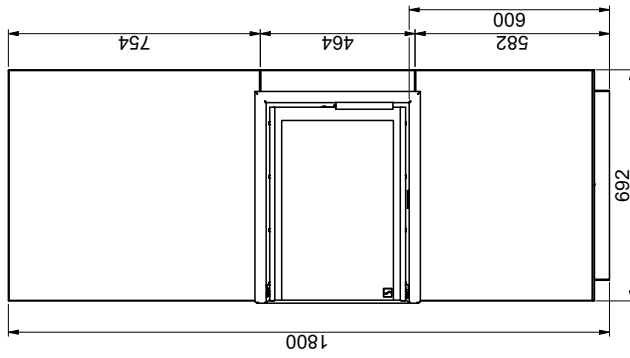

Scan 5003-S

Brennbares Material

Alle Maße sind in mm

Alle Abstände sind Mindestabstände

* Frischlufteinlass - Innenmaß: Ø103 mm - Außenmaß: Ø120 mm

** Min. Abstand zu Möbeln/Brennbares Material

*** Höhe zum Beginn des Anschlußstutzens am Obenabgang/Hintenabgang.

Anschlußstutzen - Innenmaß: Ø132 mm - Außenmaß: Ø149 mm