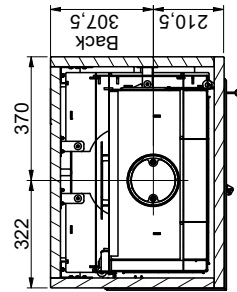

Scan 5003-S

Brennbares Material

Alle Maße sind in mm

Alle Abstände sind Mindestabstände

* Frischlufteinlass - Innenmaß: Ø103 mm - Außenmaß: Ø120 mm

** Min. Abstand zu Möbeln/Brennbares Material

*** Höhe zum Beginn des Anschlußstutzens am Obenabgang/Hintenabgang.

Anschlußstutzen - Innenmaß: Ø132 mm - Außenmaß: Ø149 mm