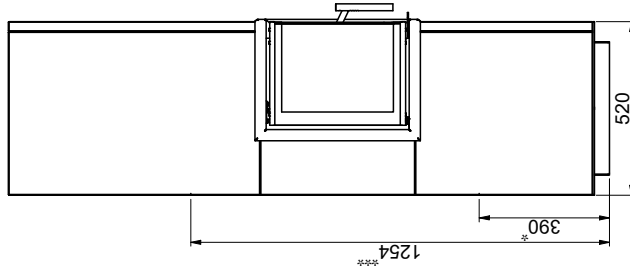

Scan 5003-S

Brennbares Material

Alle Maße sind in mm

Alle Abstände sind Mindestabstände

* Frischlufteinlass - Innenmaß: Ø103 mm - Außenmaß: Ø120 mm

** Min. Abstand zu Möbeln/Brennbares Material

*** Höhe zum Beginn des Anschlußstutzens am Obenabgang/Hintenabgang.

Anschlußstutzen - Innenmaß: Ø132 mm - Außenmaß: Ø149 mm