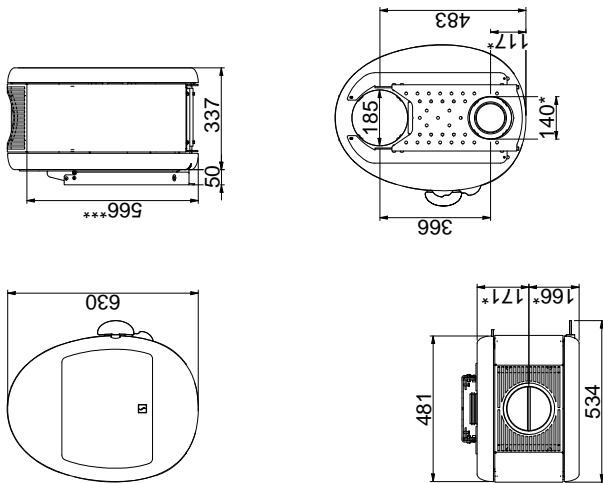

Scan 66-1

Scan 66-2

Scan 66-4

Scan 66-5

Alle mål er angitt i mm  
 Alle avstander er angitt som minimum-mål  
 \* Friskluftstilkobling - utv. diameter Ø 1.25 mm  
 \*\* Min. avstand til møbler/brennbart materiale  
 \*\*\* Høyde til røykstussens start ved topputtak

Gulvplate

X/Y i henhold til nasjonale lover og regler