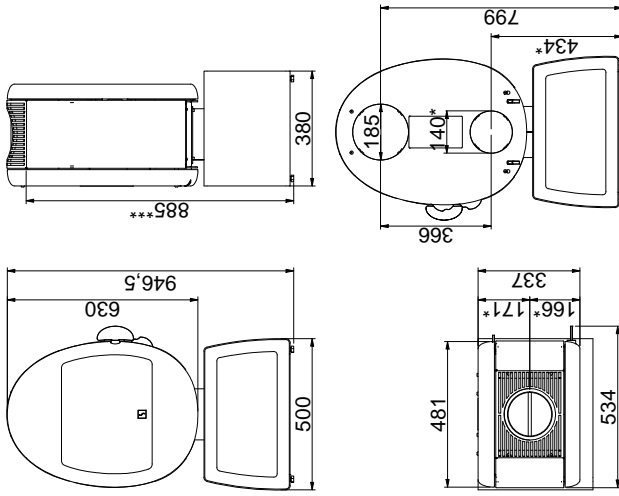

Scan 66-1

Scan 66-2

Scan 66-4

Scan 66-5

Alle mål er angitt i mm  
 Alle avstander er angitt som minimum-mål  
 \* Friskluftstilkobling - utv. diameter Ø 1.25 mm  
 \*\* Min. avstand til møbler/brennbart materiale  
 \*\*\* Høyde til røykstussens start ved topputtak

Gulvplate

X/Y i henhold til nasjonale lover og regler