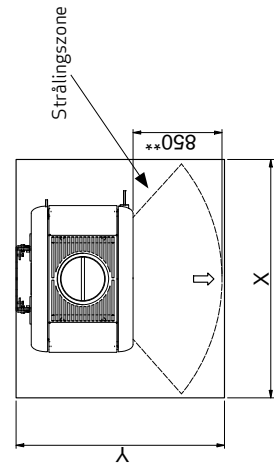

Scan 66-1

Scan 66-2

Scan 66-4

Scan 66-5

Alle mål er angitt i mm  
 Alle avstander er angitt som minimum-mål  
 \* Friskluftstilkobling - utv. diameter Ø 1.25 mm  
 \*\* Min. avstand til møbler/brennbart materiale  
 \*\*\* Høyde til røykstussens start ved topputtak

Gulvplate

X/Y i henhold til nasjonale lover og regler