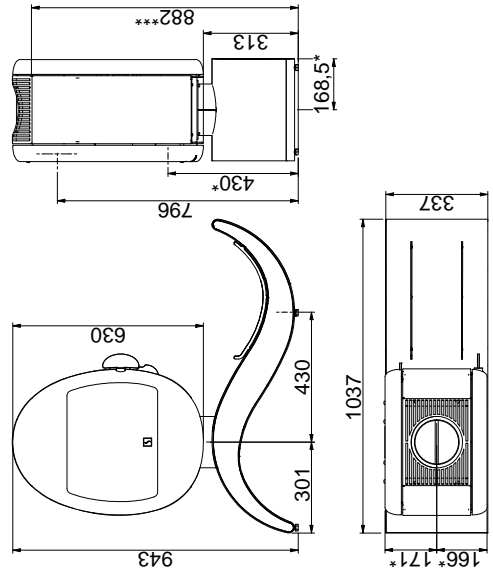

Scan 66-1

Scan 66-2

Scan 66-4

Scan 66-5

Alle mål er angitt i mm  
 Alle avstander er angitt som minimum-mål  
 \* Friskluftstilkobling - utv. diameter Ø 1.25 mm  
 \*\* Min. avstand til møbler/brennbart materiale  
 \*\*\* Høyde til røykstussens start ved topputtak

Gulvplate

X/Y i henhold til nasjonale lover og regler