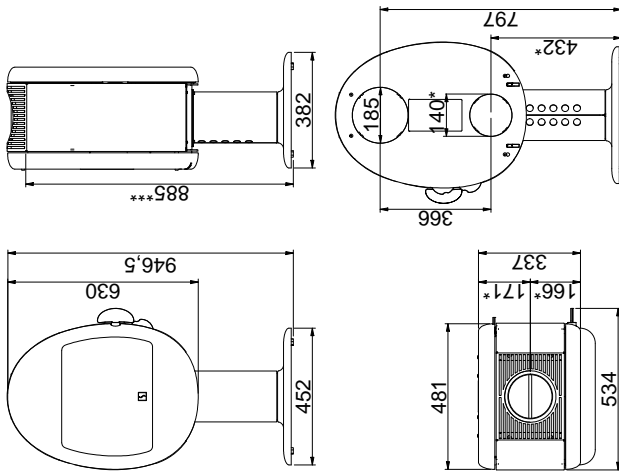

Scan 66-1

Scan 66-2

Scan 66-4

Scan 66-5

Alle mål er angitt i mm  
 Alle avstander er angitt som minimum-mål  
 \* Friskluftstilkobling - utv. diameter Ø 1.25 mm  
 \*\* Min. avstand til møbler/brennbart materiale  
 \*\*\* Høyde til røykstussens start ved topputtak

Gulvplate

X/Y i henhold til nasjonale lover og regler