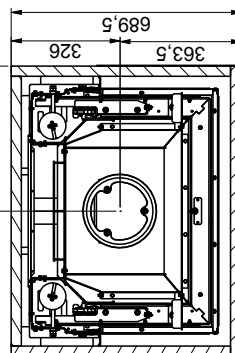

Scan 5004-S

Gulvplate

X/Y i henhold til nasjonale lover og regler

Brennbart materiale

- Alle mål er angitt i mm
- Alle avstander er angitt som minimum-mål
- \* Frisklufttilkobling - Innvendig mål: Ø132 mm - Utvendig mål: Ø149 mm
- \*\* Min. avstand til møbler/brennbart materiale
- \*\*\* Høyde til røykstussens start ved topputtak/bakutgang, røykstuss - innvendig mål: Ø175 mm - utvendig mål: Ø200 mm