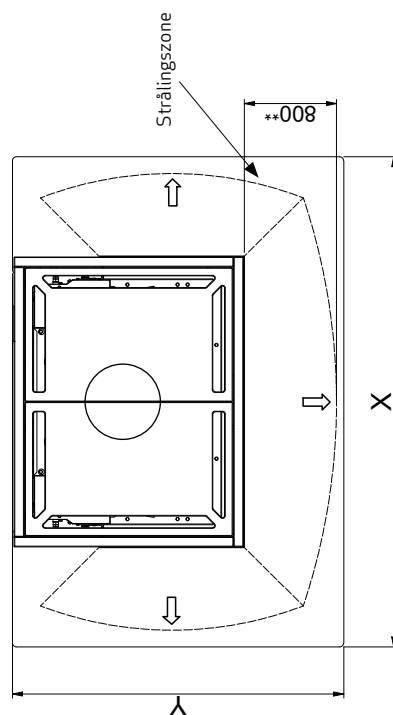

Scan 5004-S

Gulvplate

X/Y i henhold til nasjonale lover og regler

Brennbart materiale

- Alle mål er angitt i mm
- Alle avstander er angitt som minimum-mål
- \* Frisklufttilkobling - Innvendig mål: Ø132 mm - Utvendig mål: Ø149 mm
- \*\* Min. avstand til møbler/brennbart materiale
- \*\*\* Høyde til røykstussens start ved topputtak/bakutgang, røykstuss - innvendig mål: Ø175 mm - utvendig mål: Ø200 mm