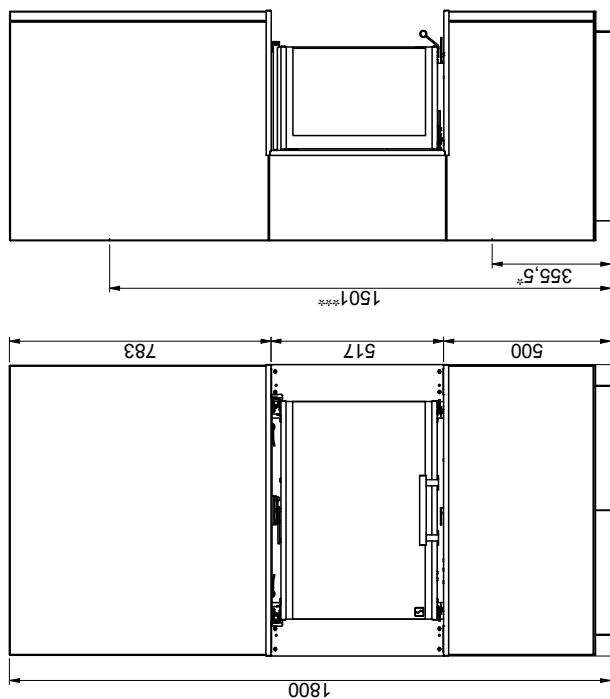

Scan 5004-S

Gulvplate

X/Y i henhold til nasjonale lover og regler

Brennbart materiale

- Alle mål er angitt i mm
- Alle avstander er angitt som minimum-mål
- \* Frisklufttilkobling - Innvendig mål: Ø132 mm - Utvendig mål: Ø149 mm
- \*\* Min. avstand til møbler/brennbart materiale
- \*\*\* Høyde til røykstussens start ved topputtak/bakutgang, røykstuss - innvendig mål: Ø175 mm - utvendig mål: Ø200 mm