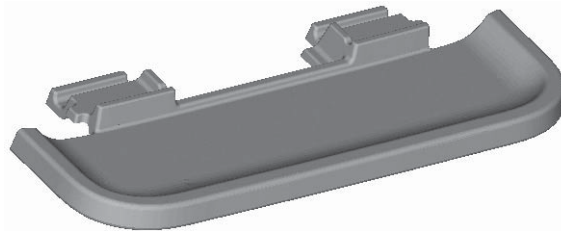

# Ash lip F 105 LL/SL

Jøtul F 105

Jøtul F 105  
Manual version P00

Art. no. 51049065 BP  
Art. no. 51049516 WHE

Fig. 1

Fig. 2

Fig. 3

Fig. 4

Fig. 5

Fig. 6

Cat.no 10049515-P00

Jøtul AS, April 2015

Jøtul arbeider kontinuerlig for om mulig å forbedre sine produkter, og vi forbeholder oss retten til å endre spesifikasjoner, farger og utstyr uten nærmere kunngjøring.