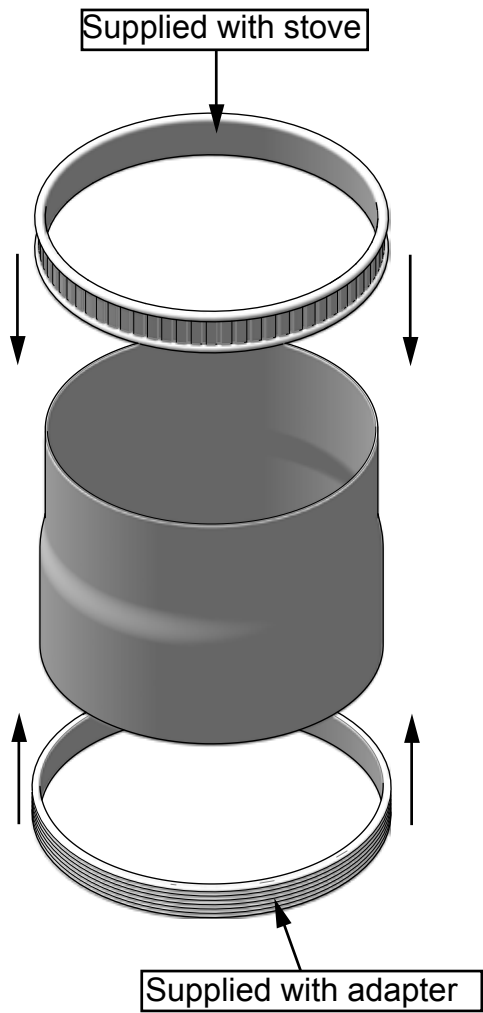

Overgangstuss Ø125 - Ø 130

Adapter Ø125 - Ø130

Art. nr. 51050233

Jøtul F 105
Manual version P00

Fig 1

Fig 2

Cat.no 10050595-P00
Jøtul AS, OK: 2015

Jøtul arbeider kontinuerlig for om mulig å forbedre sine produkter, og vi forbeholder oss retten til å endre spesifikasjoner, farger og utstyr uten nærmere kunngjøring.