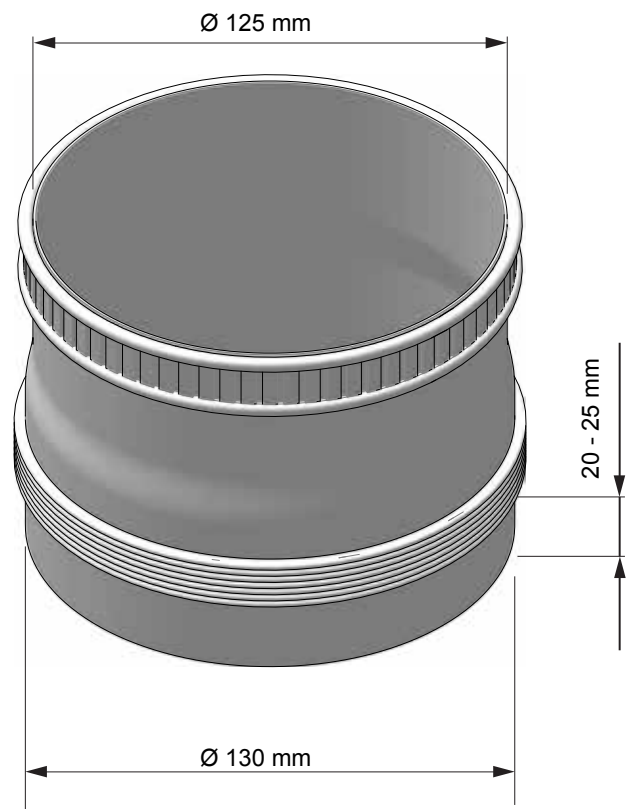

Overgangstuss Ø125 - Ø 130

Adapter Ø125 - Ø130

Art. nr. 51050233

Jøtul F 105
Manual version P00

Fig 1

Fig 2

Cat.no 10050595-P00
Jøtul AS, OK: 2015

Jøtul arbeider kontinuerlig for om mulig å forbedre sine produkter, og vi forbeholder oss retten til å endre spesifikasjoner, farger og utstyr uten nærmere kunngjøring.