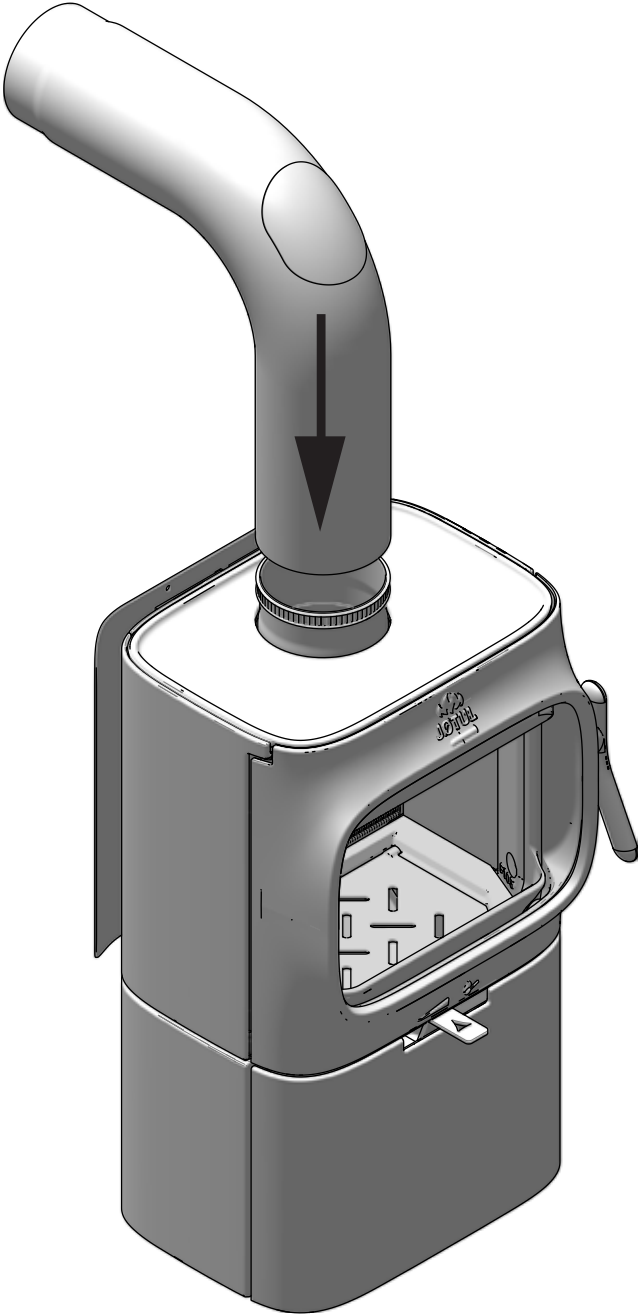

Overgangstuss Ø125 - Ø 130

Adapter Ø125 - Ø130

Art. nr. 51050233

Jøtul F 105
Manual version P00

Fig 1

Fig 2

Cat.no 10050595-P00
Jøtul AS, OK: 2015

Jøtul arbeider kontinuerlig for om mulig å forbedre sine produkter, og vi forbeholder oss retten til å endre spesifikasjoner, farger og utstyr uten nærmere kunngjøring.