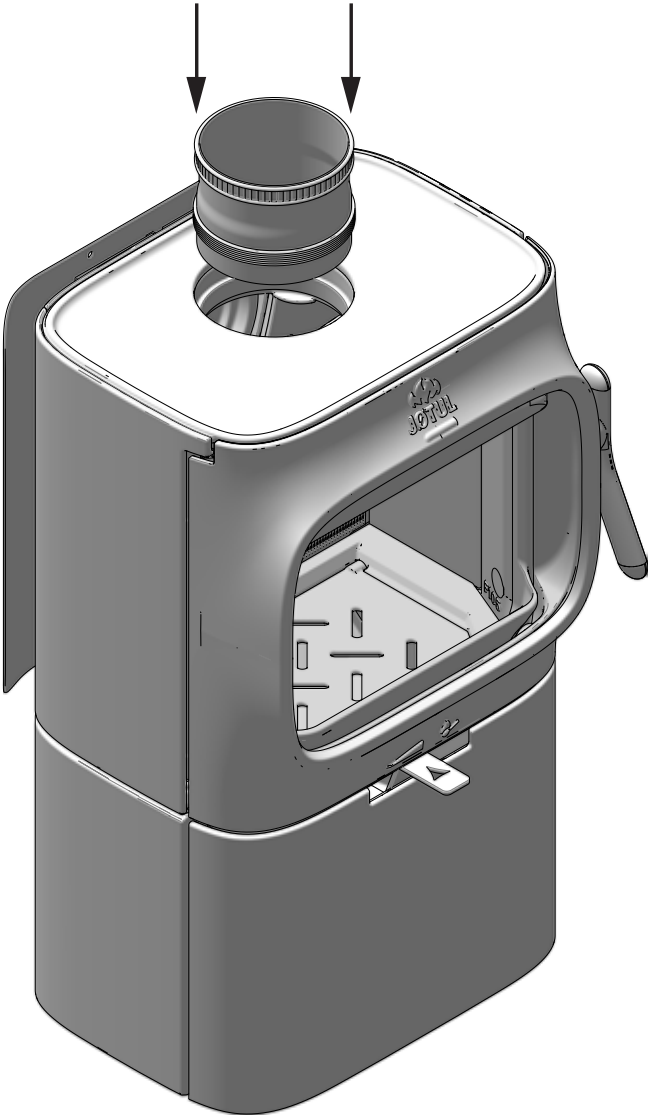

Overgangstuss Ø125 - Ø 130

Adapter Ø125 - Ø130

Art. nr. 51050233

Jøtul F 105
Manual version P00

Fig 1

Fig 2

Cat.no 10050595-P00
Jøtul AS, OK: 2015

Jøtul arbeider kontinuerlig for om mulig å forbedre sine produkter, og vi forbeholder oss retten til å endre spesifikasjoner, farger og utstyr uten nærmere kunngjøring.