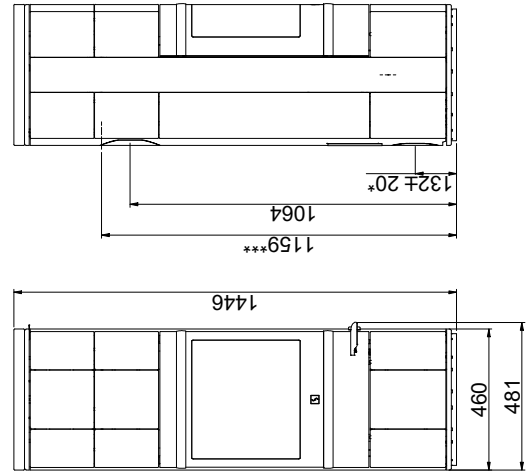

Brennbart tak
(Alle modeller)

Scan 83-5 og Scan 83-6

Scan 83-7 og Scan 83-8

X/Y i henhold til nasjonale lover og regler

Scan 83-1 og Scan 83-2

Brennbart materiale

Alle mål er angitt i mm
 Alle avstander er angitt som minimum-mål
 * Friskluftstilkobling - utv. diameter Ø 100 mm
 ** Min. avstand til møbler/brennbart materiale
 *** Høyde til røykstussens start ved topputtak