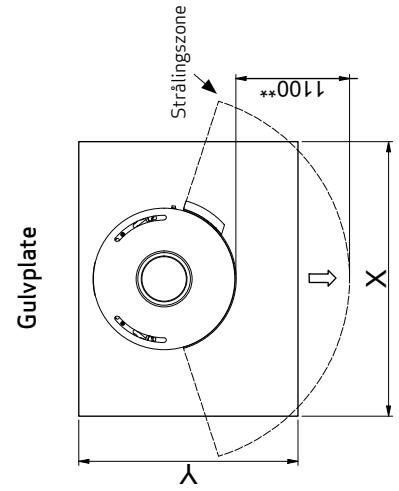

Brennbart tak
(Alle modeller)

Scan 83-5 og Scan 83-6

Scan 83-7 og Scan 83-8

X/Y i henhold til nasjonale lover og regler

Scan 83-1 og Scan 83-2

Brennbart materiale

Alle mål er angitt i mm
 Alle avstander er angitt som minimum-mål
 * Friskluftstilkobling - utv. diameter Ø 100 mm
 ** Min. avstand til møbler/brennbart materiale
 *** Høyde til røykstussens start ved topputtak