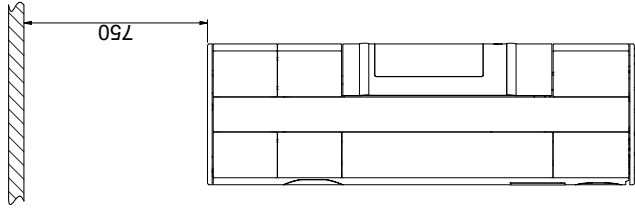

Brennbart tak
(Alle modeller)

Scan 83-5 og Scan 83-6

Scan 83-7 og Scan 83-8

X/Y i henhold til nasjonale lover og regler

Scan 83-1 og Scan 83-2

Brennbart materiale

Alle mål er angitt i mm
 Alle avstander er angitt som minimum-mål
 * Friskluftstilkobling - utv. diameter Ø 100 mm
 ** Min. avstand til møbler/brennbart materiale
 *** Høyde til røykstussens start ved topputtak