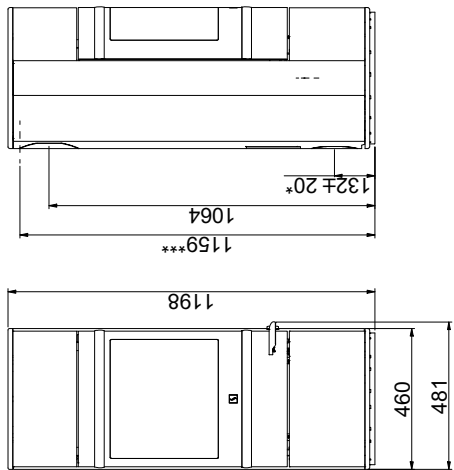

Brennbart tak
(Alle modeller)

Scan 83-5 og Scan 83-6

Scan 83-7 og Scan 83-8

X/Y i henhold til nasjonale lover og regler

Scan 83-1 og Scan 83-2

Brennbart materiale

Alle mål er angitt i mm
 Alle avstander er angitt som minimum-mål
 * Friskluftstilkobling - utv. diameter Ø 100 mm
 ** Min. avstand til møbler/brennbart materiale
 *** Høyde til røykstussens start ved topputtak