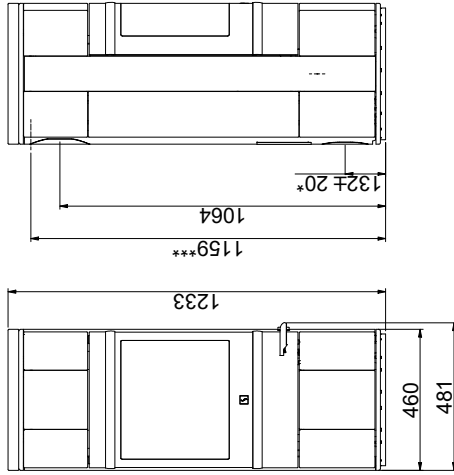

Brennbart tak
(Alle modeller)

Scan 83-5 og Scan 83-6

Scan 83-7 og Scan 83-8

X/Y i henhold til nasjonale lover og regler

Scan 83-1 og Scan 83-2

Brennbart materiale

Alle mål er angitt i mm
 Alle avstander er angitt som minimum-mål
 * Friskluftstilkobling - utv. diameter Ø 100 mm
 ** Min. avstand til møbler/brennbart materiale
 *** Høyde til røykstussens start ved topputtak